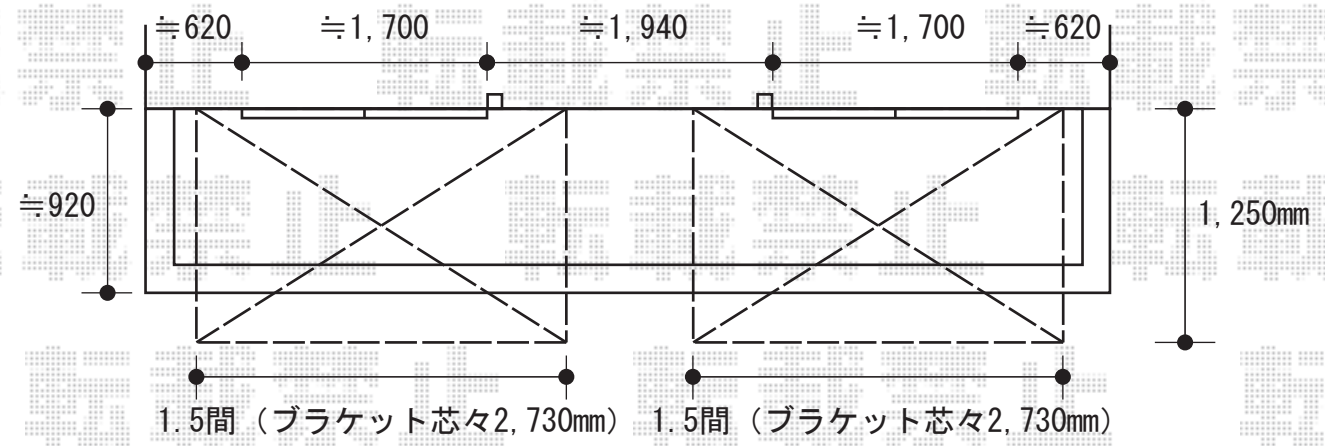

オーニング

トステム 彩鳥S型 ボックスタイプ 手動式
 間口=1.5間 (ブラケット芯々2,730mm)
 出幅=1,250mm
 色: ホワイト
 キャンバス地: ポリエステル (ベージュ)
 クランクハンドル: L=1500タイプ (外観右駆動)
 追加部材: ベースプレートセット

現場状況や作図制限により概略図の内容と多少の違いが生じることがございます。
 施工時は、現場優先とさせて頂きたく思いますので、お立会い頂き、
 最終のご指示のほど、何卒、宜しくお願い致します。