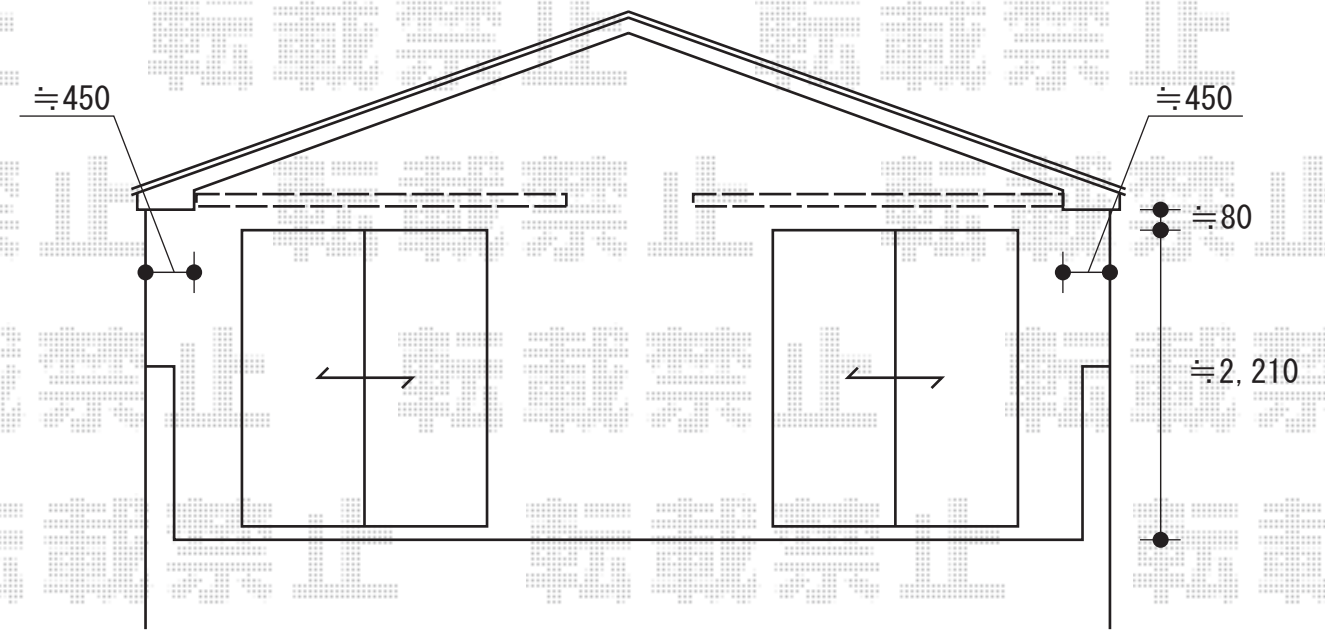

オーニング

トステム 彩鳥S型 ボックスタイプ 手動式
 間口=1.5間 (ブラケット芯々2,730mm)
 出幅=1,250mm
 色: ホワイト
 キャンバス地: ポリエステル (ベージュ)
 クランクハンドル: L=1500タイプ (外観右駆動)
 追加部材: ベースプレートセット

現場状況や作図制限により概略図の内容と多少の違いが生じることがございます。
 施工時は、現場優先とさせて頂きたく思いますので、お立会い頂き、
 最終のご指示のほど、何卒、宜しくお願い致します。