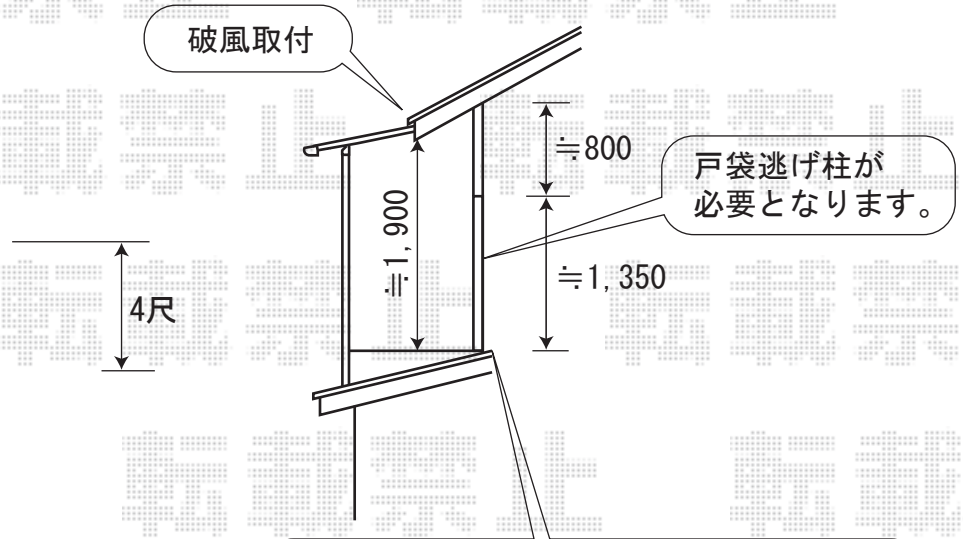

バルコニー・バルコニー屋根

アクトステージA型 太格子（特殊持ち出し納まり）
間口=関東3.5間（6405mm）
出幅=4尺（1185mm）
仕様：屋根置き式
床材：グレー
色：ブロンズ
追加部材：戸袋逃げ柱、
根太掛け持ち出し用部材

ライザーテラスⅡF型 600 屋根タイプ
（アクトステージ用）
間口=関東3.5間（6405mm 屋根幅7020mm）
出幅=4尺（1185mm）
屋根材：ポリカーボネート（ブルースモーク）
柱仕様：出幅自在桁
色：ブロンズ
吊り下げ物干し 標準 2本入×2セット

物干しの取付位置・高さの詳細を
施工の際にご指示ください。

段差部分への設置であること、また、
サッシ下スペースがありませんので、
特殊持ち出し納まりにて施工致します。
（加工は現場合合せとなります。）

現場状況や作図制限により概略図の内容と多少の違いが生じることがございます。
施工時は、現場優先とさせて頂きたく思いますので、お立会い頂き、
最終のご指示のほど、何卒、宜しくお願い致します。

全ての著作権は、エクスショップに帰属します。当社とのお取引目的外の使用・複製・転載禁止となっております。