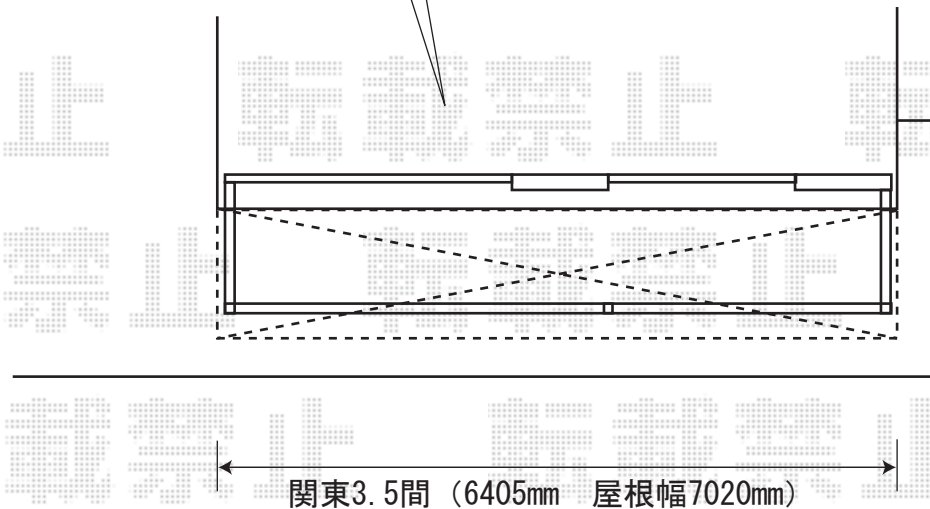

バルコニー・バルコニー屋根

アクトステージA型 太格子（特殊持ち出し納まり）
間口=関東3.5間（6405mm）
出幅=4尺（1185mm）
仕様：屋根置き式
床材：グレー
色：ブロンズ
追加部材：戸袋逃げ柱、
根太掛け持ち出し用部材

ライザーテラスⅡF型 600 屋根タイプ
（アクトステージ用）
間口=関東3.5間（6405mm 屋根幅7020mm）
出幅=4尺（1185mm）
屋根材：ポリカーボネート（ブルースモーク）
柱仕様：出幅自在桁
色：ブロンズ
吊り下げ物干し 標準 2本入×2セット

物干しの取付位置・高さの詳細を
施工の際にご指示ください。

段差部分への設置であること、また、
サッシ下スペースがありませんので、
特殊持ち出し納まりにて施工致します。
（加工は現場合合せとなります。）

現場状況や作図制限により概略図の内容と多少の違いが生じることがございます。
施工時は、現場優先とさせて頂きたく思いますので、お立会い頂き、
最終のご指示のほど、何卒、宜しくお願い致します。

全ての著作権は、エクスショップに帰属します。当社とのお取引目的外の使用・複製・転載禁止となっております。