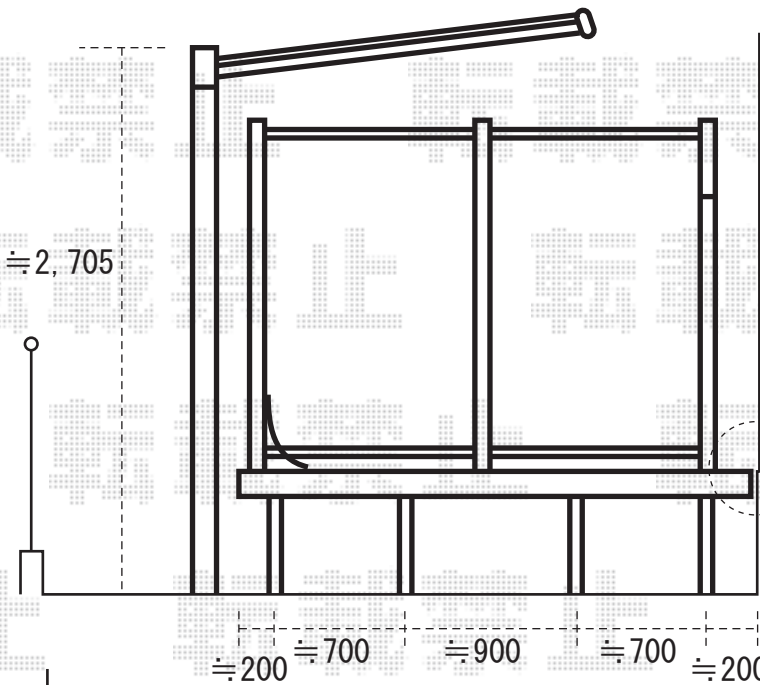

ウッドデッキ・オーニング

リコステージⅡ 束柱調整有り仕様

間口=2.0間 (3660mm)

出幅=9尺 (2733mm)

仕様：ロング束使用/縦貼り/幕板厚タイプ

ウッドパーティション：フラットラチスパネル

〔密目タイプ〕

幅1200mm-高さ1400mm×2

高さ1800mm×2スパン

<L字型> (柱控え部材×4)

追加部材：固定用アングル・床板補強桟

ウッドデッキ床

躯体サッシ下段に合わせて
納めさせていただきます。

彩樹A型 ボックスタイプ 手動式

間口=2.0間 (3620mm)

出幅=2.0m (2000mm)

ハンドル：クランクハンドル (L=1000) <内観右取付>

化粧カバー：柱用・ケース用

現場状況や作図制限により概略図の内容と多少の違いが生じることがございます。
施工時は、現場優先とさせていただきますので、お立会い頂き、
最終のご指示のほど、何卒、宜しくお願い致します。

EX-SHOP
HTTP://WWW.EX-SHOP.NET

担当：村上

全ての著作権は、エクスショップに帰属します。当社とのお取引目的外の使用・複製・転載禁止となっております。