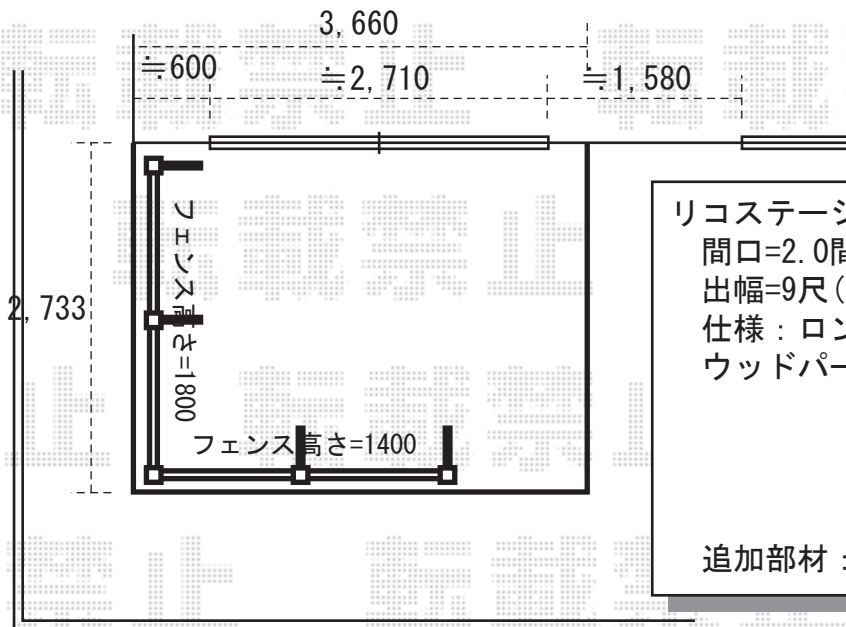

ウッドデッキ・オーニング

リコステージⅡ 束柱調整有り仕様

間口=2.0間 (3660mm)

出幅=9尺 (2733mm)

仕様：ロング束使用/縦貼り/幕板厚タイプ

ウッドパーティション：フラットラチスパネル

〔密目タイプ〕

幅1200mm-高さ1400mm×2

高さ1800mm×2スパン

<L字型> (柱控え部材×4)

追加部材：固定用アングル・床板補強桟

ウッドデッキ床

躯体サッシ下段に合わせて
納めさせていただきます。

彩樹A型 ボックスタイプ 手動式

間口=2.0間 (3620mm)

出幅=2.0m (2000mm)

ハンドル：クランクハンドル (L=1000) <内観右取付>

化粧カバー：柱用・ケース用

現場状況や作図制限により概略図の内容と多少の違いが生じることがございます。
施工時は、現場優先とさせていただきますので、お立会い頂き、
最終のご指示のほど、何卒、宜しくお願い致します。

EX-SHOP
HTTP://WWW.EX-SHOP.NET

担当：村上

全ての著作権は、エクスショップに帰属します。当社とのお取引目的外の使用・複製・転載禁止となっております。