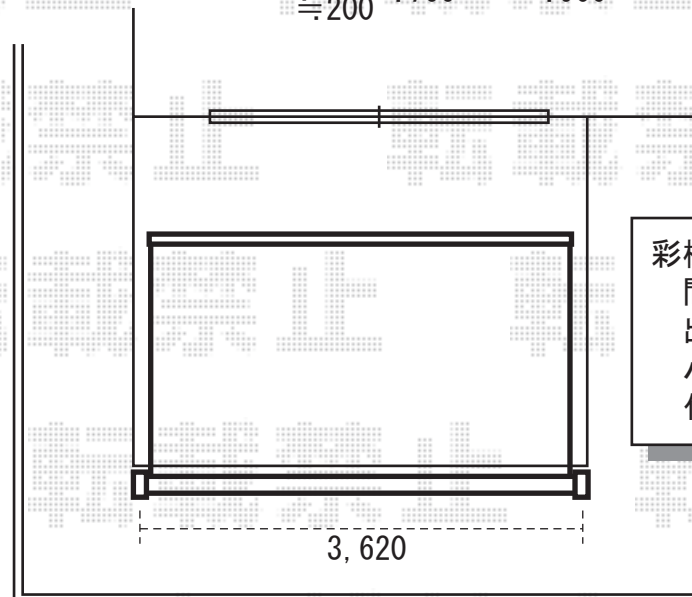

ウッドデッキ・オーニング

リコステージⅡ 束柱調整有り仕様

間口=2.0間 (3660mm)

出幅=9尺 (2733mm)

仕様：ロング束使用/縦貼り/幕板厚タイプ

ウッドパーティション：フラットラチスパネル

〔密目タイプ〕

幅1200mm-高さ1400mm×2

高さ1800mm×2スパン

<L字型> (柱控え部材×4)

追加部材：固定用アングル・床板補強桟

ウッドデッキ床

躯体サッシ下段に合わせて
納めさせていただきます。

彩樹A型 ボックスタイプ 手動式

間口=2.0間 (3620mm)

出幅=2.0m (2000mm)

ハンドル：クランクハンドル (L=1000) <内観右取付>

化粧カバー：柱用・ケース用

現場状況や作図制限により概略図の内容と多少の違いが生じることがございます。
施工時は、現場優先とさせていただきますので、お立会い頂き、
最終のご指示のほど、何卒、宜しくお願い致します。

EX-SHOP
HTTP://WWW.EX-SHOP.NET

担当：村上

全ての著作権は、エクスショップに帰属します。当社とのお取引目的外の使用・複製・転載禁止となっております。