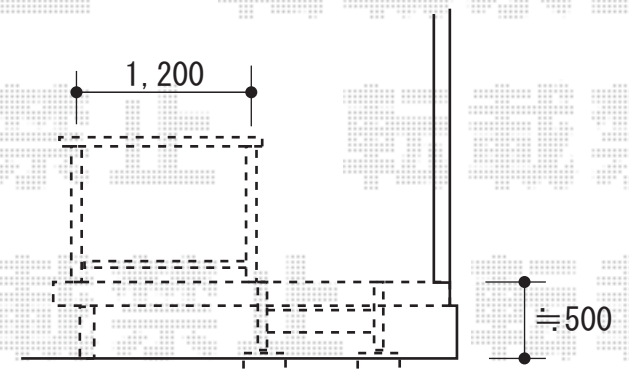

リコステージⅡ  
 間口=2.5間 (4340mm)  
 出幅=9尺 (2713mm)  
 床材：縦貼り、標準床板 幕板：幕板B  
 柱仕様：束柱B (調整有り) 仕様  
 色：ライトベージュ  
 オプション：ステップ (2段)

デッキフェンス  
 本体：1200mm×5スパン、1200mm×1スパン (L字)  
 高さ：T-8  
 パネル材：フラットラチスパネル (密目タイプ)  
 色：ライトベージュ

T-10

ステップ受けの  
 コンクリート板

現場状況や作図制限により概略図の内容と多少の違いが生じることがございます。  
 施工時は、現場優先とさせて頂きたく思いますので、お立会い頂き、  
 最終のご指示のほど、何卒、宜しくお願い致します。

EX-SHOP  
[HTTP://WWW.EX-SHOP.NET](http://www.ex-shop.net)

担当：角田