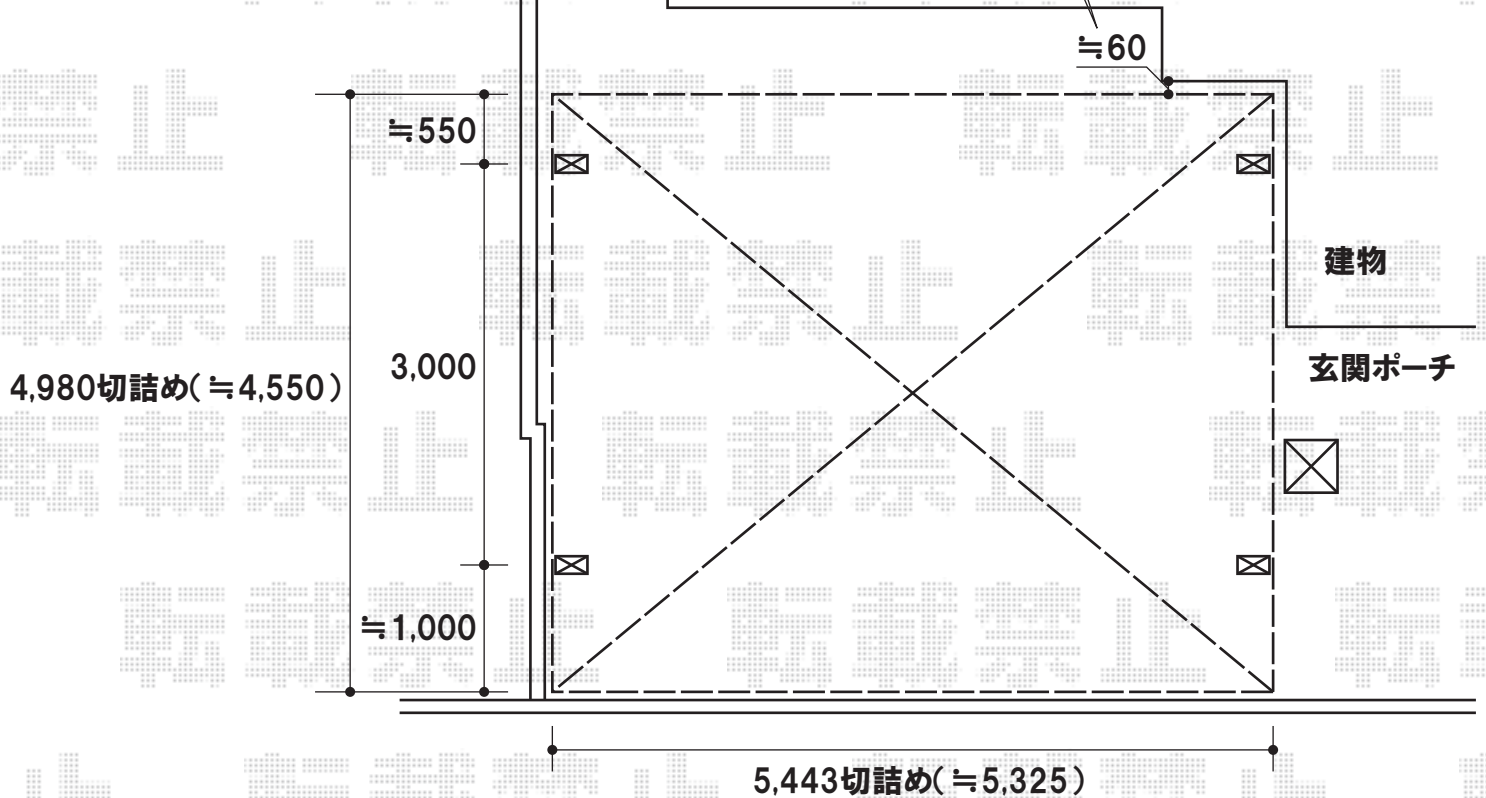

柱取付位置にて、
ハツリ作業を行います
(計3カ所)

建物から約60mmあけて、
取り付け致します

トステム カーブポートシグマIIIワイド

幅=5,443mm

奥行=4,980mm

色:ブラック

屋根材:熱線吸収アクアポリカーボネート(ブルースモーク)

柱仕様:ロング柱23仕様(有効高 約2,300mm)