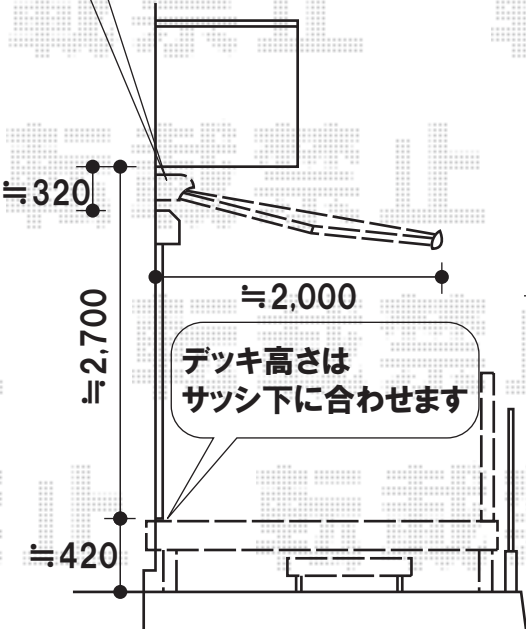

トステム エクスショップオリジナル！
彩鳥C型

間口=関東間2.0間
(ブラケット芯々3,640mm)

出幅=2,000mm

色:シャイングレー

キャンバス:アクリル(パスタブラウン)

クランクハンドル:L=1500タイプ

追加部材:ベースプレートセット

取付高さは
施工当日ご指示くださいませ

オーニングの取付にはベースプレートセットを使用致します
躯体の目地~目地の間にベースプレートを取付け
その上に本体を取付け致します

トステム リコステージII デッキセット 異形納まり
間口=幕板外々3,485mm
出幅=幕板外々2,550mm~2,960mm(斜め加工)
色:ライトベージュ
床板:標準(縦貼り)
束柱:束柱B(調整有り)仕様
幕板:幕板A(厚タイプ/厚さ31mm)
追加部材:異形納まり対応部材一式

トステム リコステージII リードデッキ 床板3枚仕様×2箇所
幅=800mm・1,000mm
色:ライトベージュ
幕板:幕板B(薄タイプ/厚さ15mm)

フェンスは3スパン均等に
幅の切詰加工を行います

トステム リコステージII デッキフェンス
T-10×3スパン直線
寸法(W×H):1,200mm
×1,000mm(1スパン)
パネル:フラットラチスパネル[密目タイプ]
色:ライトベージュ
柱仕様:ベースプレート仕様