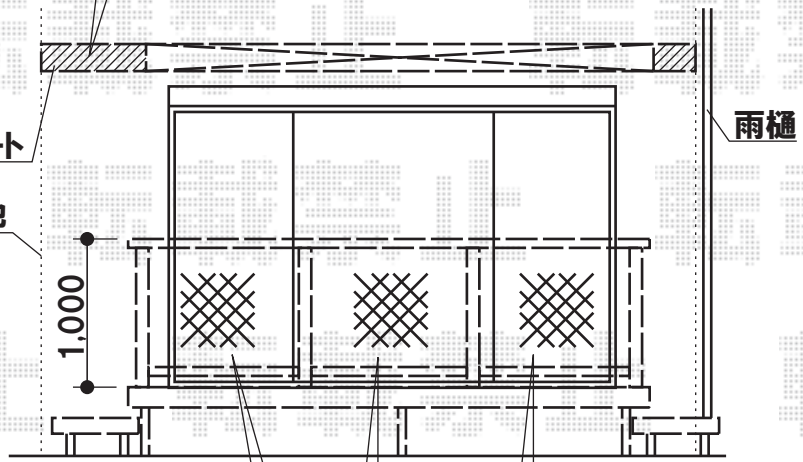

トステム エクスショップオリジナル！
彩鳥C型

間口=関東間2.0間
(ブラケット芯々3,640mm)

出幅=2,000mm

色:シャイングレー

キャンバス:アクリル(パスタブラウン)

クランクハンドル:L=1500タイプ

追加部材:ベースプレートセット

取付高さは
施工当日ご指示くださいませ

オーニングの取付にはベースプレートセットを使用致します
躯体の目地~目地の間にベースプレートを取付け
その上に本体を取付け致します

トステム リコステージII デッキセット 異形納まり
間口=幕板外々3,485mm
出幅=幕板外々2,550mm~2,960mm(斜め加工)
色:ライトベージュ
床板:標準(縦貼り)
束柱:束柱B(調整有り)仕様
幕板:幕板A(厚タイプ/厚さ31mm)
追加部材:異形納まり対応部材一式

トステム リコステージII リードデッキ 床板3枚仕様×2箇所
幅=800mm・1,000mm
色:ライトベージュ
幕板:幕板B(薄タイプ/厚さ15mm)

フェンスは3スパン均等に
幅の切詰加工を行います

トステム リコステージII デッキフェンス
T-10×3スパン直線
寸法(W×H):1,200mm
×1,000mm(1スパン)
パネル:フラットラチスパネル[密目タイプ]
色:ライトベージュ
柱仕様:ベースプレート仕様