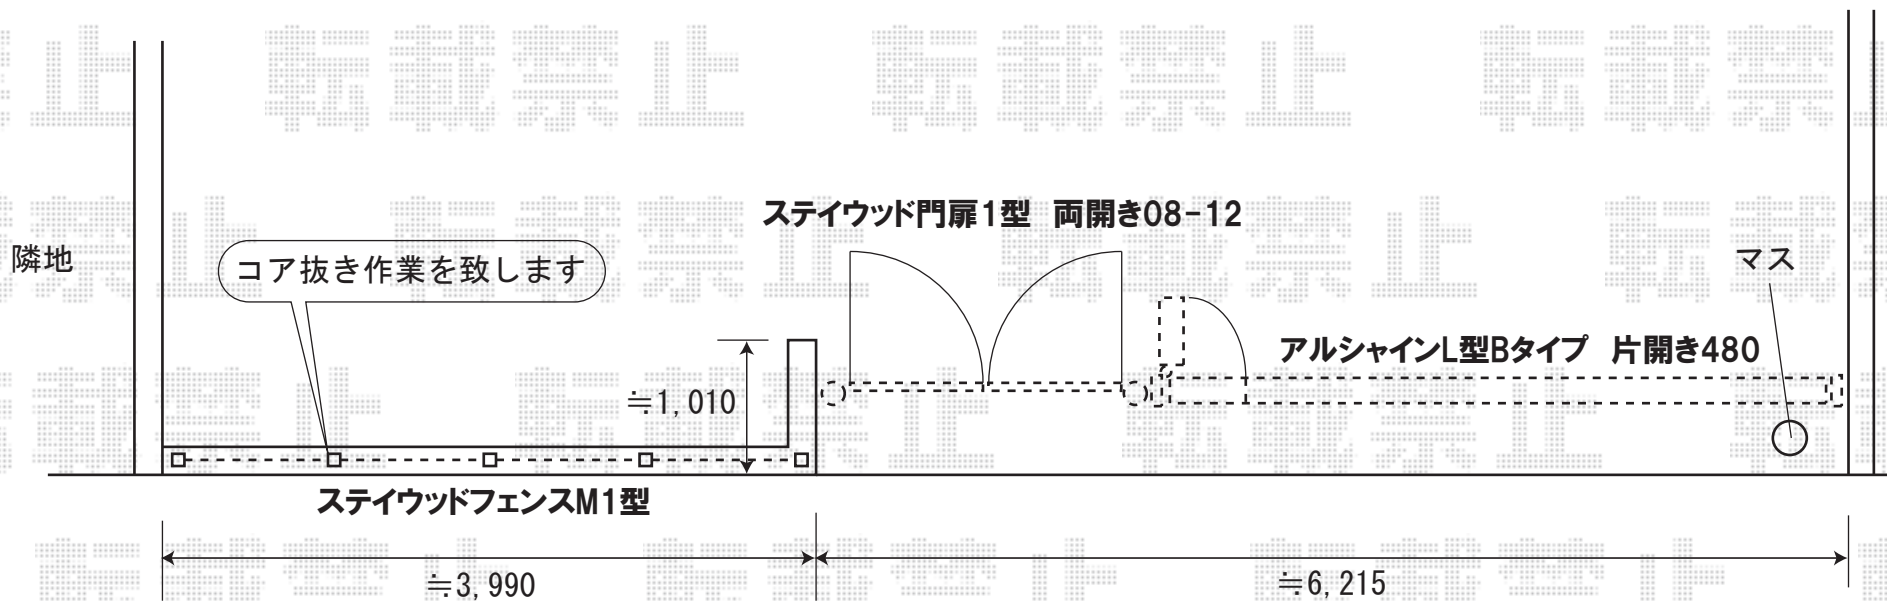

ステイウッドフェンスM1型(L=3990mm)
寸法(W×H):1200mm×1000mm(4スパン)
色:S-TOEXブラウン

ステイウッド門扉1型 両開き
扉1枚寸法(W×H):800mm×1200mm
高さ=約950mm 柱仕様:支柱A使用
色:S-TOEXブラウン
錠:ステイウッドA錠(オータムブラウン)

アルシャインL型Bタイプ 片開き
開口幅=4562mm 全幅=4732mm
たたみ幅=551mm 高さ=1250mm
仕様:ノンレールタイプ
色:シャイングレー/イタリアンウォールナット(木目調)

建物

玄関

現場状況や作図制限により概略図の内容と多少の違いが生じることがございます。
施工時は、現場優先とさせて頂きたく思いますので、お立会い頂き、
最終のご指示のほど、何卒、宜しくお願い致します。

EX-SHOP
HTTP://WWW.EX-SHOP.NET

担当:角田