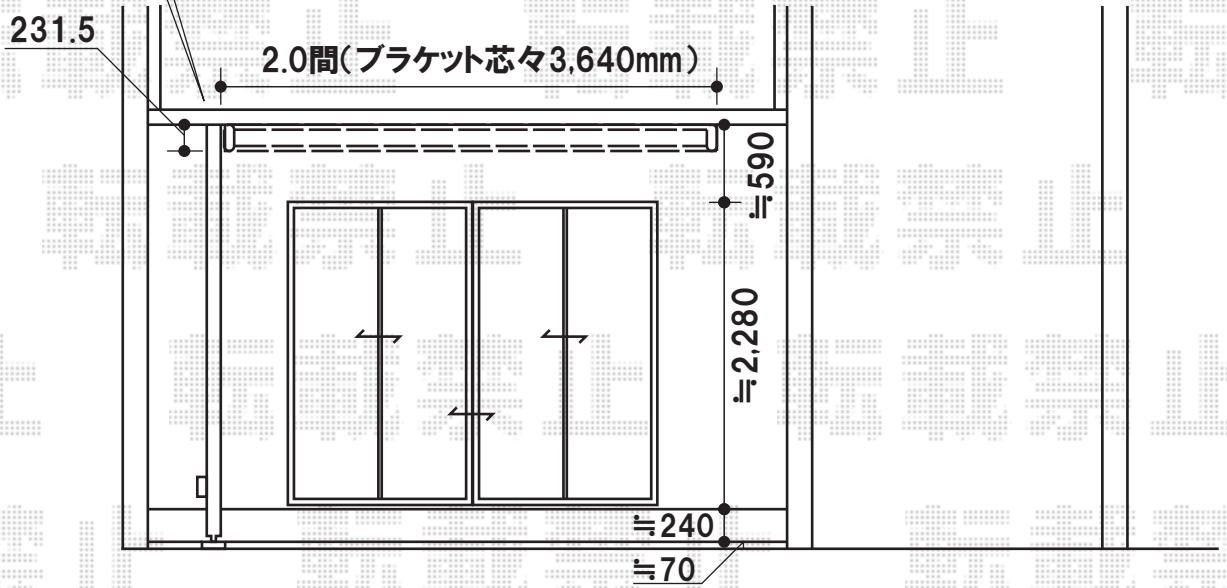

駆動は外観左側となります

天井にて、取付を致します

●天井納まりの場合

トステム 彩鳥L型 フリルタイプ【受注生産品】

間口=2.0間(ブラケット芯々3,640mm)

出幅=2,500mm

色:ホワイト

キャンバス地:ポリエステル(アイボリーホワイト)