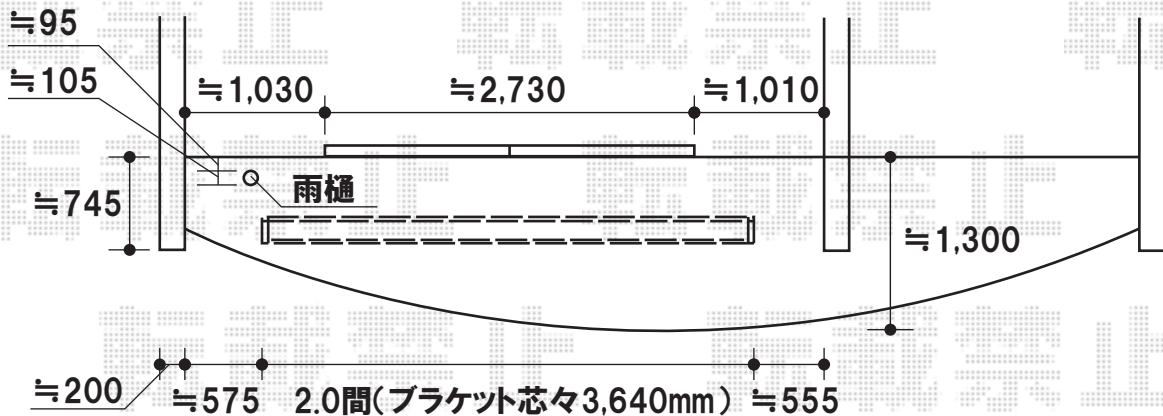

駆動は外観左側となります

天井にて、取付を致します

●天井納まりの場合

トステム 彩鳥L型 フリルタイプ【受注生産品】

間口=2.0間(ブラケット芯々3,640mm)

出幅=2,500mm

色:ホワイト

キャンバス地:ポリエステル(アイボリーホワイト)

駆動:リモコン式/外観左駆動【特注】〈お見積1〉

駆動:電動式(室内露出型)/外観左駆動【特注】〈お見積2〉

駆動:手動式/外観左駆動【特注】〈お見積3〉

クランクハンドル:L=1500タイプ 〈お見積3のみ〉

追加部材:RC納まりボルト

追加部材:天井付部品

現場状況や作図制限により概略図の内容と多少の違いが生じることがございます。  
 施工時は、現場優先とさせて頂きたく思いますので、お立会い頂き、  
 最終のご指示のほど、何卒、宜しくお願い致します。