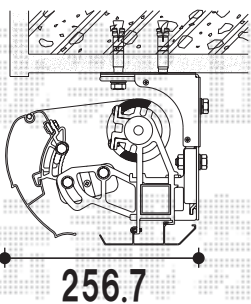

駆動は外観左側となります

天井にて、取付を致します

●天井納まりの場合

トステム 彩鳥L型 フリルタイプ【受注生産品】

間口=2.0間(ブラケット芯々3,640mm)

出幅=2,500mm

色:ホワイト

キャンバス地:ポリエステル(アイボリーホワイト)

駆動:リモコン式/外観左駆動【特注】〈お見積1〉

駆動:電動式(室内露出型)/外観左駆動【特注】〈お見積2〉

駆動:手動式/外観左駆動【特注】〈お見積3〉

クランクハンドル:L=1500タイプ 〈お見積3のみ〉

追加部材:RC納まりボルト

追加部材:天井付部品

現場状況や作図制限により概略図の内容と多少の違いが生じることがございます。  
 施工時は、現場優先とさせて頂きたく思いますので、お立会い頂き、  
 最終のご指示のほど、何卒、宜しくお願い致します。