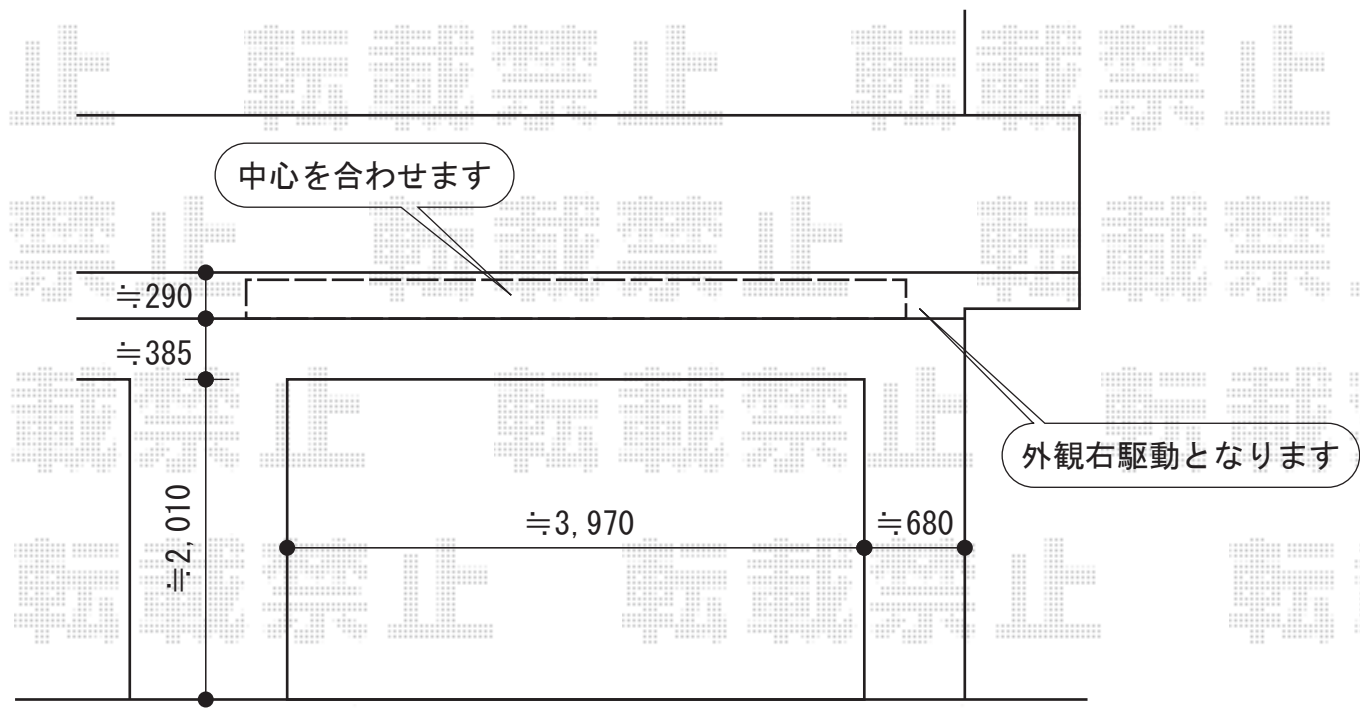

トステム  
 彩鳥L型 フリルタイプ 外観右駆動  
 間口=2.5間 (ブラケット芯々4,550mm)  
 出幅=1,250mm  
 色：シャイングレー  
 キャンバス地：アクリル (ブリティッシュグリーン)  
 フリル：ストレート  
 追加部材：RC納まりボルト  
 【手動式】クランクハンドル：L=1500タイプ (外観右駆動)  
 【電動式】電動式：室内埋込型

現場状況や作図制限により概略図の内容と多少の違いが生じることがございます。  
 施工時は、現場優先とさせて頂きたく思いますので、お立会い頂き、  
 最終のご指示のほど、何卒、宜しくお願い致します。