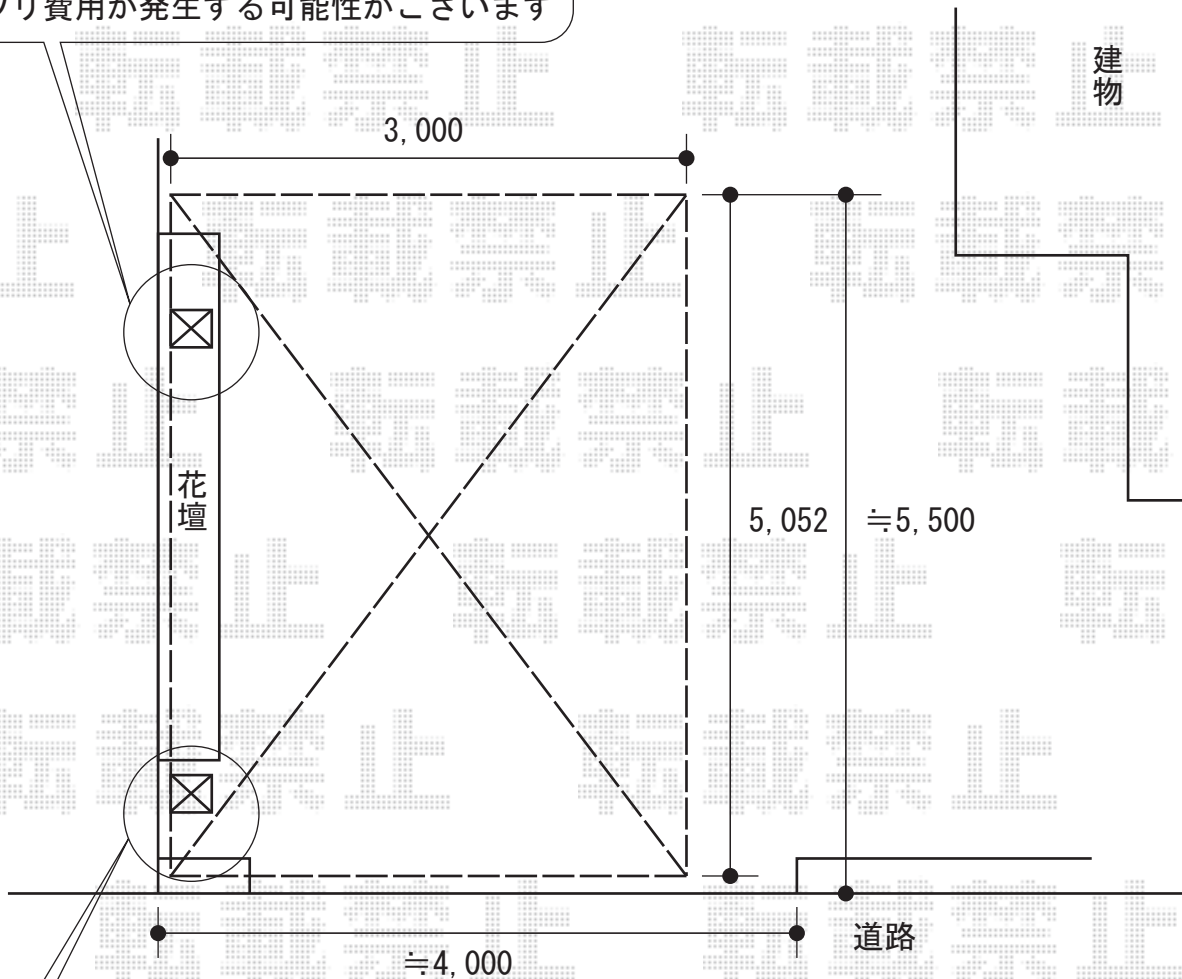

花壇の基礎が出てきた場合
別途ハツリ費用が発生する可能性があります

ハツリ作業を行います

YKKap レイナポート 基本セット
幅=3,000mm
奥行=5,052mm
色：プラチナステン
屋根材：熱線遮断ポリカーボネート
(アースブルーマット調)
柱仕様：ハイルーフ仕様 (有効高 約2,300mm)

現場状況や作図制限により概略図の内容と多少の違いが生じることがございます。
施工時は、現場優先とさせて頂きたく思いますので、お立会い頂き、
最終のご指示のほど、何卒、宜しくお願い致します。