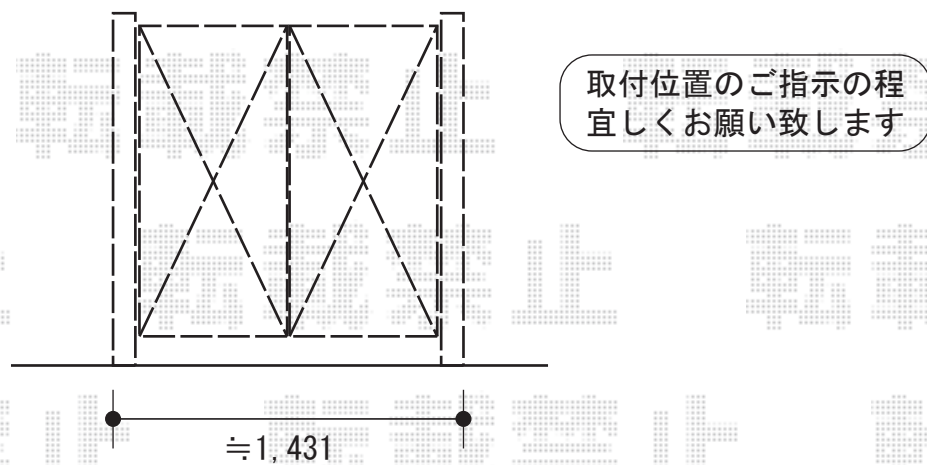

TOEX

シャレオR2型 両内開き 柱使用 【特注品】

サイズ：600mm×2（柱外々=約1,431mm）

高さ=1,400mm

色：マイルドブラック

錠：シリンダーRD錠

現場状況や作図制限により概略図の内容と多少の違いが生じることがございます。
施工時は、現場優先とさせて頂きたく思いますので、お立会い頂き、
最終のご指示のほど、何卒、宜しくお願い致します。

EX-SHOP
HTTP://WWW.EX-SHOP.NET