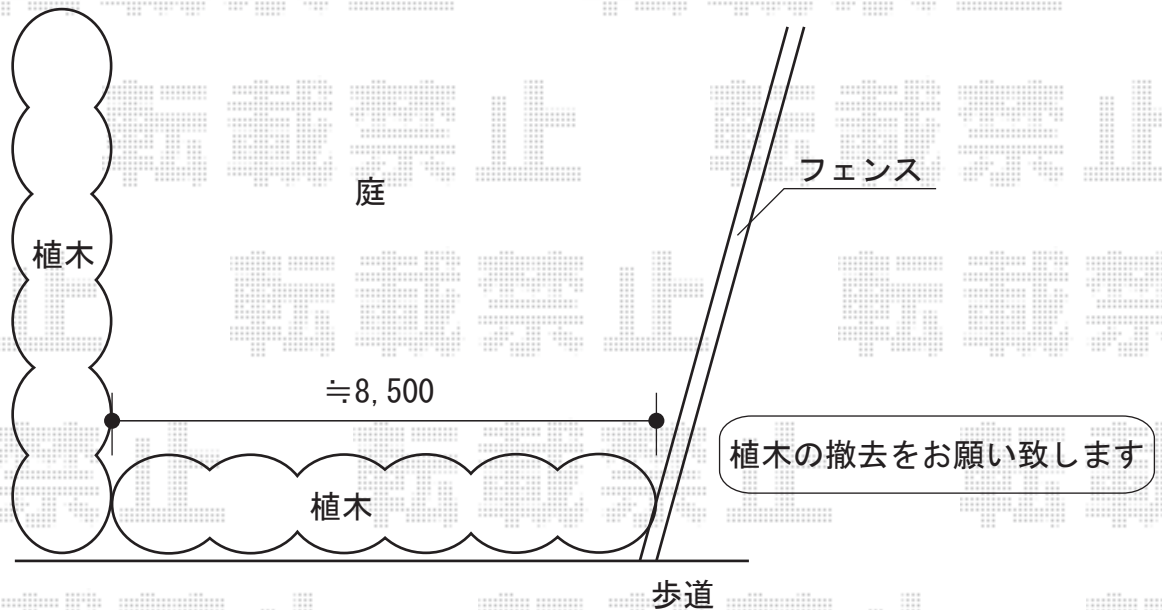

TOEX

シャレオR2型 両内開き 柱使用 【特注品】

サイズ：600mm×2（柱外々=約1,431mm）

高さ=1,400mm

色：マイルドブラック

錠：シリンダーRD錠

現場状況や作図制限により概略図の内容と多少の違いが生じることがございます。
施工時は、現場優先とさせて頂きたく思いますので、お立会い頂き、
最終のご指示のほど、何卒、宜しくお願い致します。

EX-SHOP
HTTP://WWW.EX-SHOP.NET