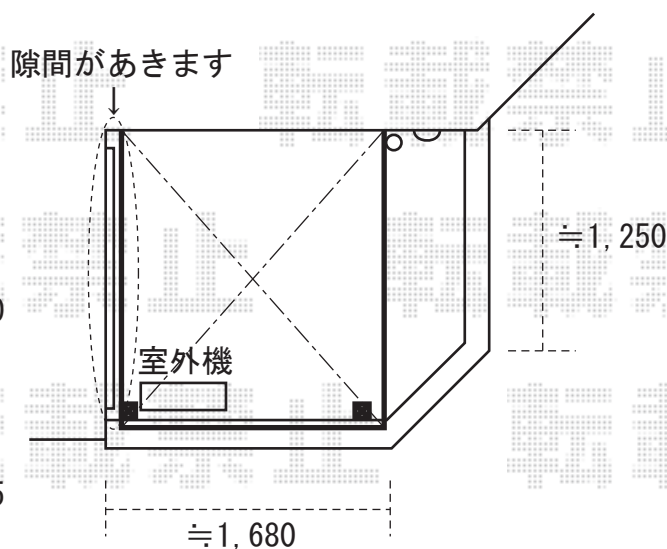

オーバードアR2型<手動タイプ> ハイルフ
間口=2950mm
高さ=1200mm
オプション：ロング接地ストッパー(+100mm)×1

ライザーテラスⅡR型 600タイプ 2階設置型
間口=1.0間(柱芯々1620mm)
屋根幅=1840mm
出幅=6尺(1785mm)
柱仕様：柱位置固定タイプ
オプション：吊り下げ物干し/標準-2本入
吊下げ物干し取付け桟(2本入)

現場状況や作図制限により概略図の内容と多少の違いが生じることがございます。
施工時は、現場優先とさせていただきますので、お立会い頂き、
最終のご指示のほど、何卒、宜しくお願い致します。