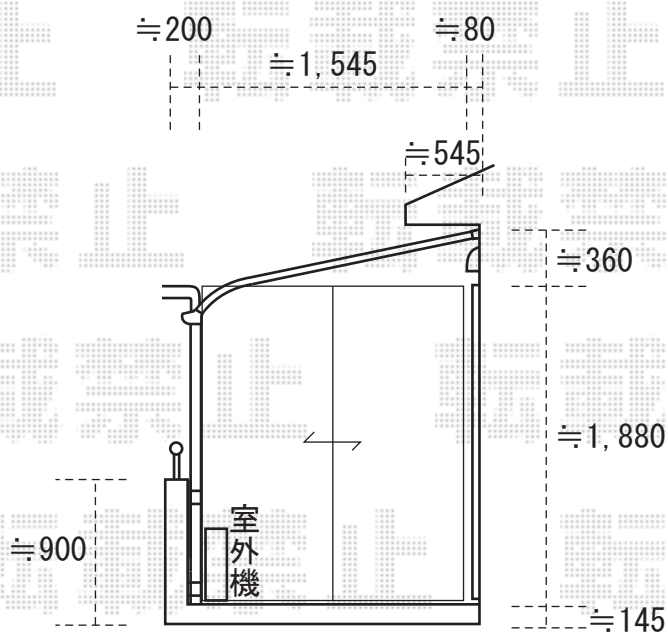

オーバードアR2型<手動タイプ> ハイルフ
間口=2950mm
高さ=1200mm
オプション：ロング接地ストッパー(+100mm)×1

ライザーテラスⅡR型 600タイプ 2階設置型
間口=1.0間(柱芯々1620mm)
屋根幅=1840mm
出幅=6尺(1785mm)
柱仕様：柱位置固定タイプ
オプション：吊り下げ物干し/標準-2本入
吊下げ物干し取付け桟(2本入)

現場状況や作図制限により概略図の内容と多少の違いが生じることがございます。
施工時は、現場優先とさせていただきますので、お立会い頂き、
最終のご指示のほど、何卒、宜しくお願い致します。