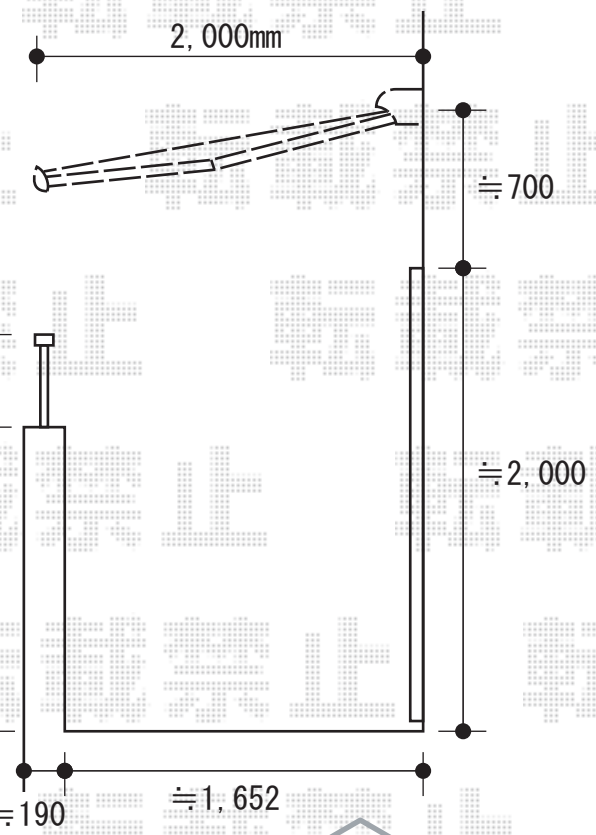

トステム  
 彩鳥C型ボックスタイプ リモコン式 外観右駆動  
 間口=2.0間 (ブラケット芯々3,640mm)  
 出幅=2,000mm  
 色 : シヤイングレー  
 キャンバス地 : アクリル (ブリティッシュグリーン)  
 追加部材 : ベースプレートセット

下地位置の詳細をご確認頂けます様  
 宜しくお願い致します

駆動位置は  
 外観右側となっております

現場状況や作図制限により概略図の内容と多少の違いが生じることがございます。  
 施工時は、現場優先とさせて頂きたく思いますので、お立会い頂き、  
 最終のご指示のほど、何卒、宜しくお願い致します。