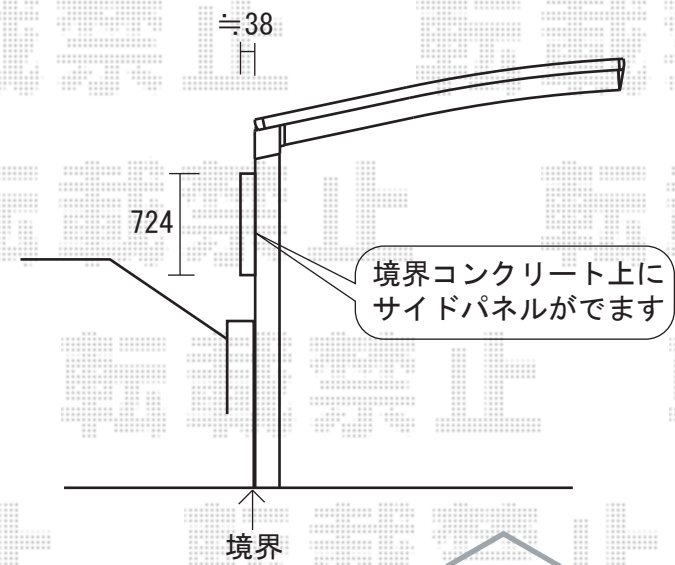

タイルに合わせて、
設置をスタートします

レイナポート 縦3連棟セット 積雪~20cm対応
 間口=2700mm 奥行=15076mm
 屋根材：熱線遮断ポリカーボネート（アースブルーマット調）
 柱仕様：ハイルーフ仕様（有効高 約2,355mm）
 色：プラチナステン

現場状況や作図制限により概略図の内容と多少の違いが生じることがございます。
 施工時は、現場優先とさせて頂きたく思いますので、お立会い頂き、
 最終のご指示のほど、何卒、宜しくお願い致します。