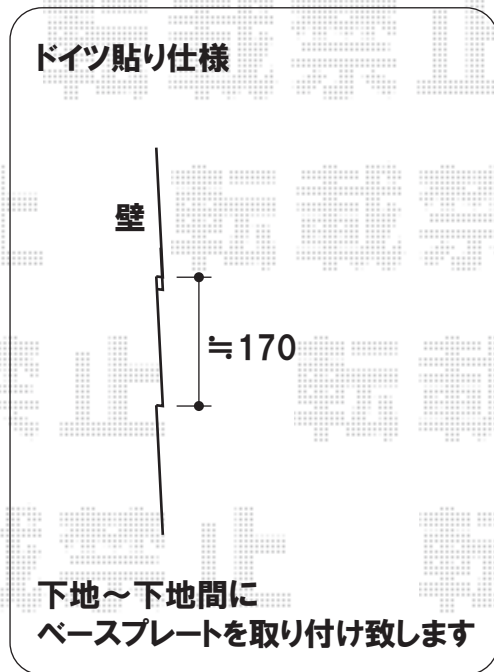

彩鳥C型 ボックスタイプ 手動式

トステム 彩鳥C型 ボックスタイプ 手動式
間口=関東間1.5間(2,730mm)
出幅=1,250mm
色:ホワイト
キャンバス生地:ポリエステル(ストライプページ)
駆動方法:クランクハンドル1500タイプ 外観右駆動

現場状況や作図制限により概略図の内容と多少の違いが生じることがございます。
施工時は、現場優先とさせて頂きたく思いますので、お立会い頂き、
最終のご指示のほど、何卒、宜しくお願い致します。