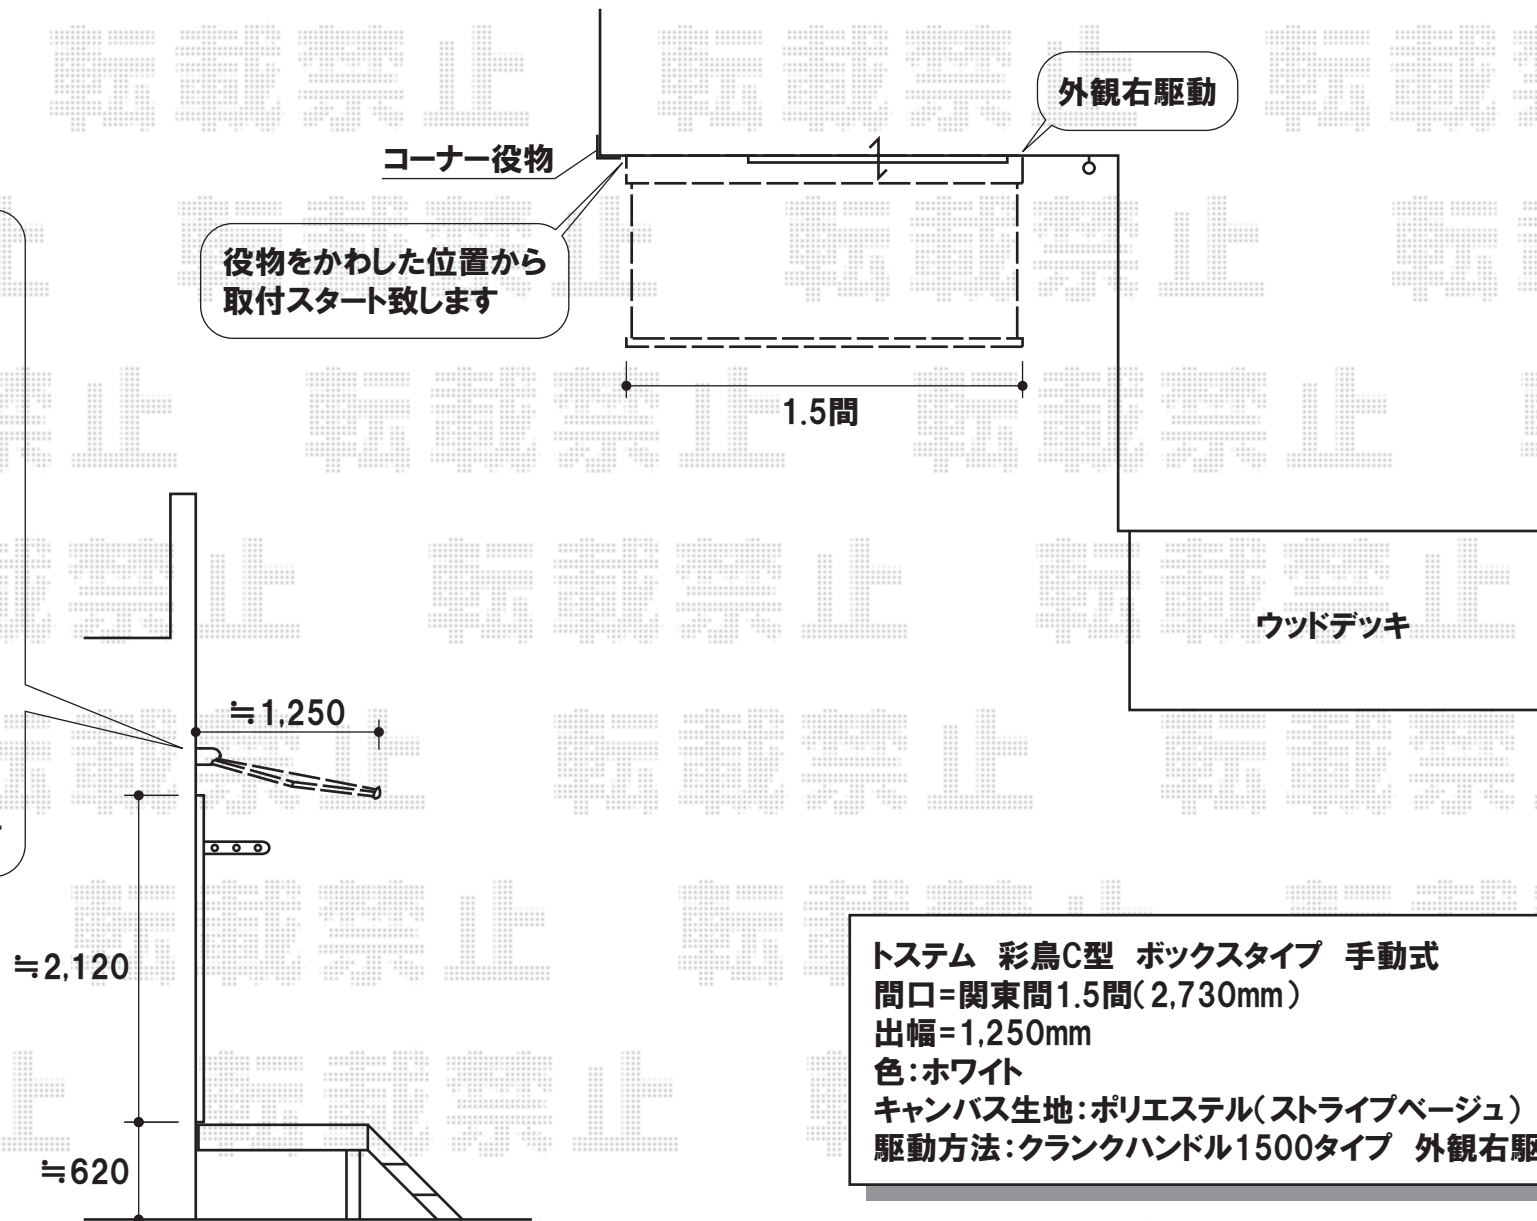

彩鳥C型 ボックスタイプ 手動式

トステム 彩鳥C型 ボックスタイプ 手動式
間口=関東間1.5間(2,730mm)
出幅=1,250mm
色:ホワイト
キャンバス生地:ポリエステル(ストライプページ)
駆動方法:クランクハンドル1500タイプ 外観右駆動

現場状況や作図制限により概略図の内容と多少の違いが生じることがございます。
施工時は、現場優先とさせて頂きたく思いますので、お立会い頂き、
最終のご指示のほど、何卒、宜しくお願い致します。