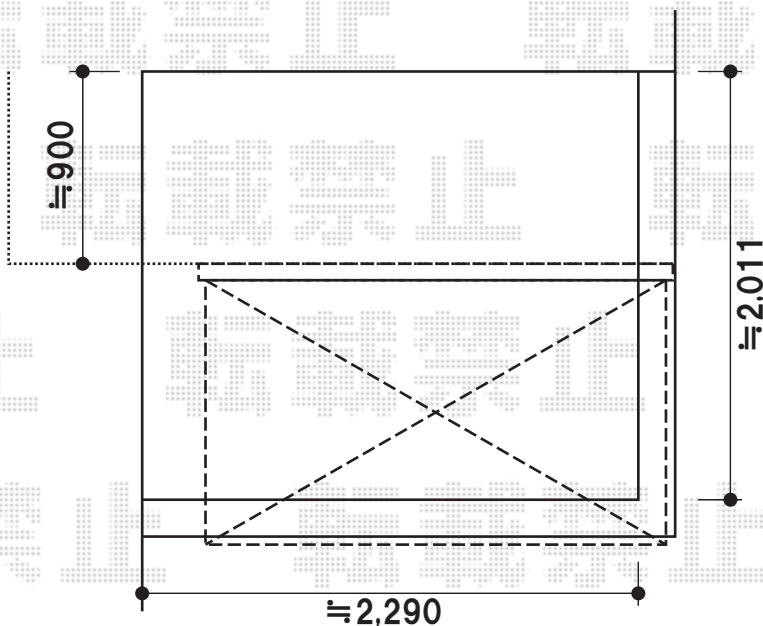

彩鳥本体は既存シャッターボックスと
中心を合わせた位置に取付け致します
建物の下地位置不明の為
取付にはベースプレートセットを使用致します

トステム フルフラットフロア
間口=2,290mm
出幅=2,011mm
高さ:H108(大引き65使用)
色:ライトベージュ
床板:標準(横貼り)
追加部材:幅調整材
高さ調整部品セット

トステム 彩鳥S型・C型・CR型 ボックスタイプ 手動式
間口=関東間1.0間(ブラケット芯々1,820mm) 出幅=1,250mm
色:シャイングレー
キャンバス:ポリエステル(ベージュ)/アクリル(ブラウンライン)
(スクリーン:ポリエステルメッシュ(ライトベージュ))
クランクハンドル:L=1500タイプ(外観右駆動)
追加部材:ベースプレートセット

現場状況や作図制限により概略図の内容と多少の違いが生じることがございます。
施工時は、現場優先とさせて頂きたく思いますので、お立会い頂き、
最終のご指示のほど、何卒、宜しくお願い致します。

EX-SHOP
HTTP://WWW.EX-SHOP.NET

担当:藤木