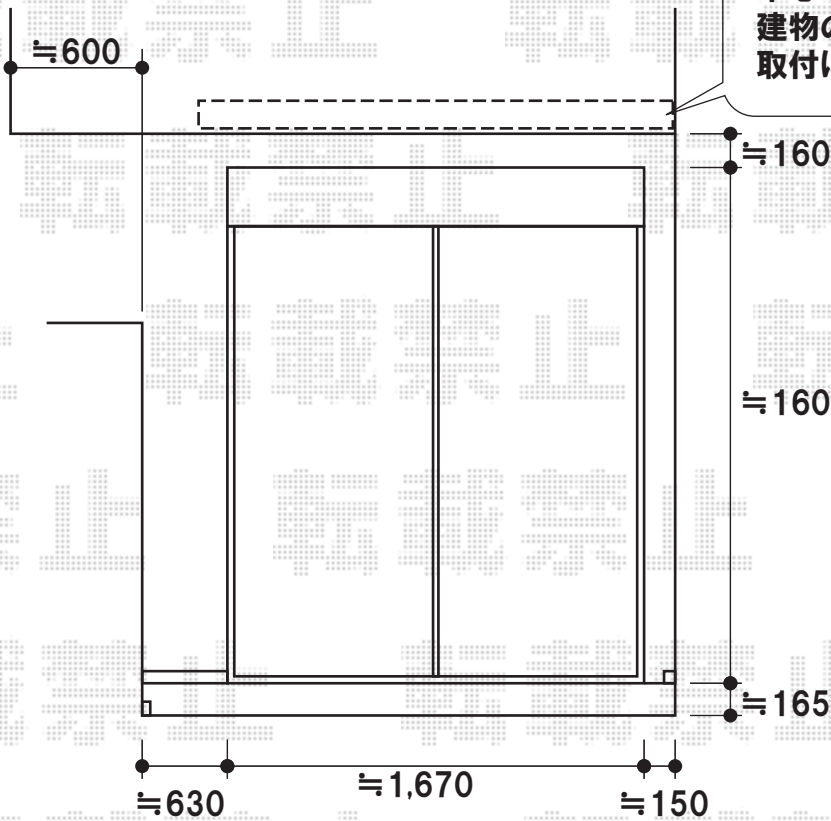

彩鳥本体は既存シャッターボックスと
中心を合わせた位置に取付け致します
建物の下地位置不明の為
取付にはベースプレートセットを使用致します

トステム フルフラットフロア
間口=2,290mm
出幅=2,011mm
高さ:H108(大引き65使用)
色:ライトベージュ
床板:標準(横貼り)
追加部材:幅調整材
高さ調整部品セット

トステム 彩鳥S型・C型・CR型 ボックスタイプ 手動式
間口=関東間1.0間(ブラケット芯々1,820mm) 出幅=1,250mm
色:シャイングレー
キャンバス:ポリエステル(ベージュ)/アクリル(ブラウンライン)
(スクリーン:ポリエステルメッシュ(ライトベージュ))
クランクハンドル:L=1500タイプ(外観右駆動)
追加部材:ベースプレートセット