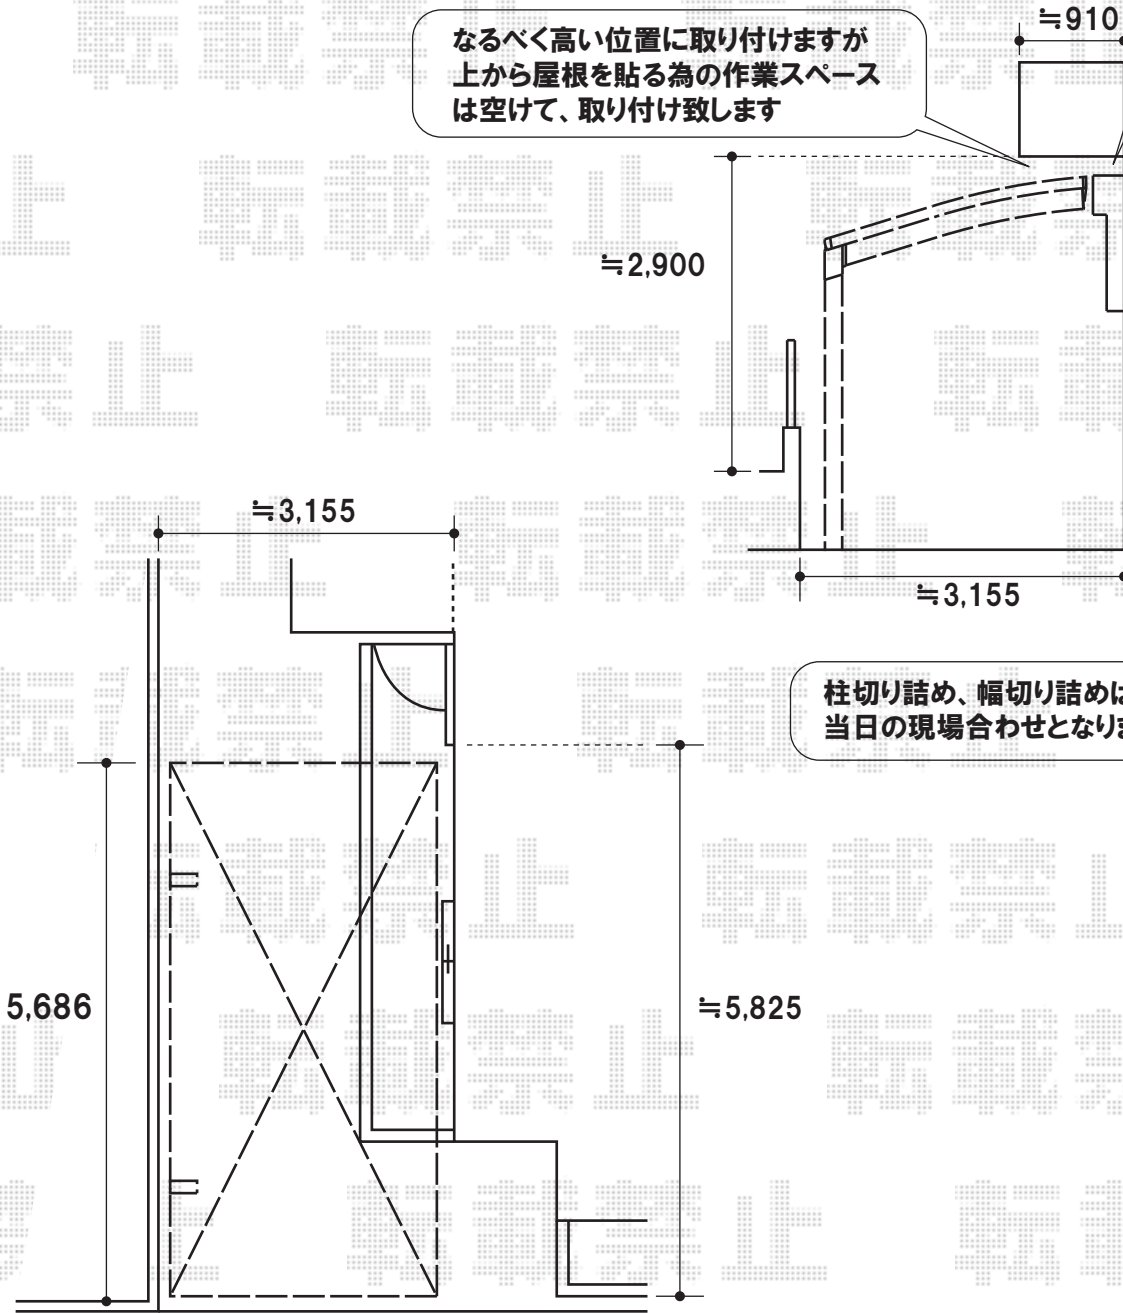

シャッターや照明に
当たる様であれば
切り詰め致します

なるべく高い位置に取り付けますが
上から屋根を貼る為の作業スペース
は空けて、取り付け致します

柱切り詰め、幅切り詰めは
当日の現場合わせとなります

トステム カーブポートシグマIII

幅=3,000mm

奥行=5,686mm

色:ホワイト

屋根材:熱線吸収アクアポリカーボネート(ブルースモーク)

柱仕様:ロング柱23仕様(有効高 約2,300mm)

現場状況や作図制限により概略図の内容と多少の違いが生じることがございます。
施工時は、現場優先とさせて頂きたく思いますので、お立会い頂き、
最終のご指示のほど、何卒、宜しくお願い致します。

EX-SHOP
HTTP://WWW.EX-SHOP.NET

担当:堺谷