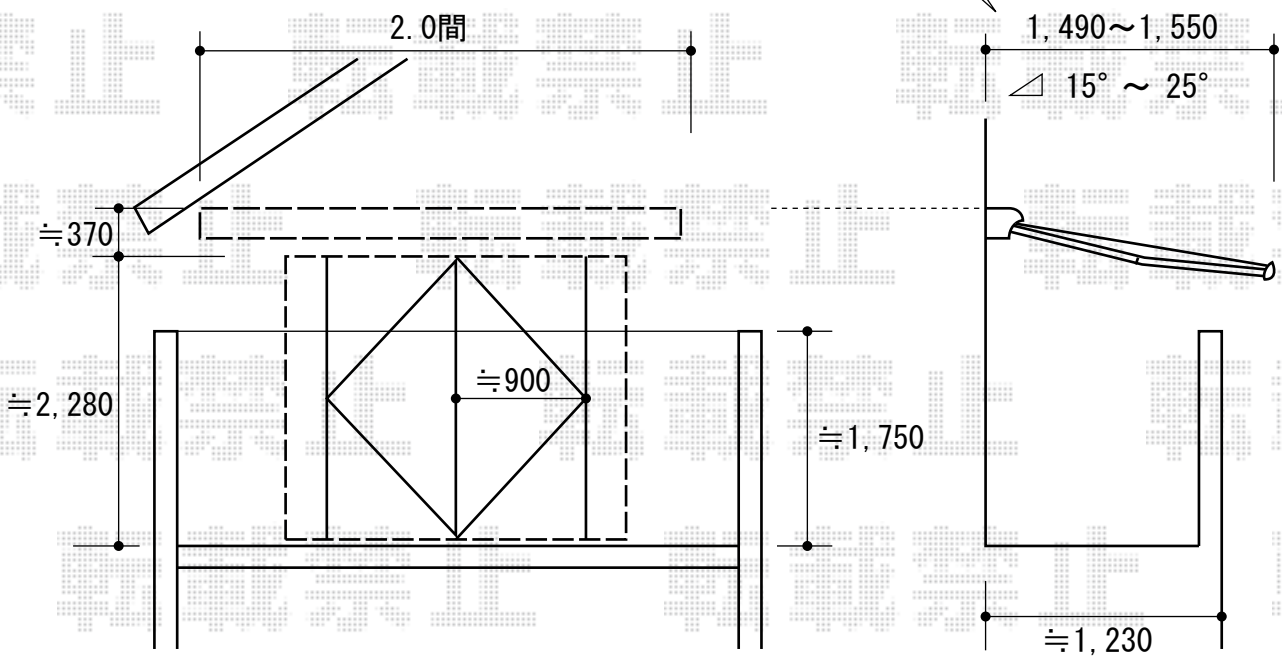

角度により出幅が異なります。  
取付時、ご指示をお願い致します。

トステム 彩鳥C型 ボックスタイプ 手動式 外観右駆動  
 間口=関東間2.0間 (ブラケット芯々3,640mm)  
 出幅=1,500mm  
 本体色 : ホワイト  
 キャンバス生地 : アクリル (ベージュ)  
 クランクハンドル : 1,500mm  
 追加部材 : ベースプレートセット  
 オプション : フリル (台形)