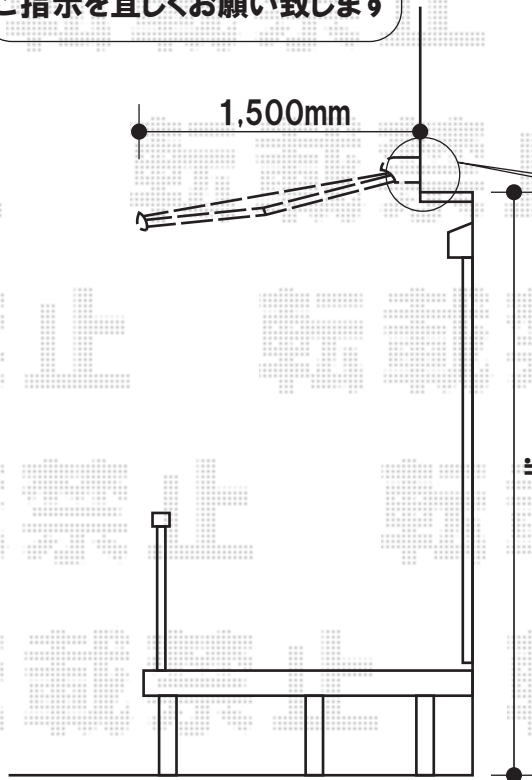

トステム

彩鳥C型 ボックスタイプ 手動式 外観右駆動

間口=2.5間(ブラケット芯々4,550mm)

出幅=1,500mm

色:オータムブラウン

キャンバス地:ポリエステル(プリティッシュグリーン)

クランクハンドル:L=1500タイプ(外観右駆動)

追加部材:ベースプレートセット

取付位置・高さ・角度等のご指示を宜しくお願い致します

クランクハンドルは
外観右駆動・1,500mmとなっております

現場状況や作図制限により概略図の内容と多少の違いが生じることがございます。
施工時は、現場優先とさせて頂きたく思いますので、お立会い頂き、
最終のご指示のほど、何卒、宜しくお願い致します。

EX-SHOP
HTTP://WWW.EX-SHOP.NET

担当:阿利

全ての著作権は、エクスショップに帰属します。当社とのお取引目的外の使用・複製・転載禁止となっております。