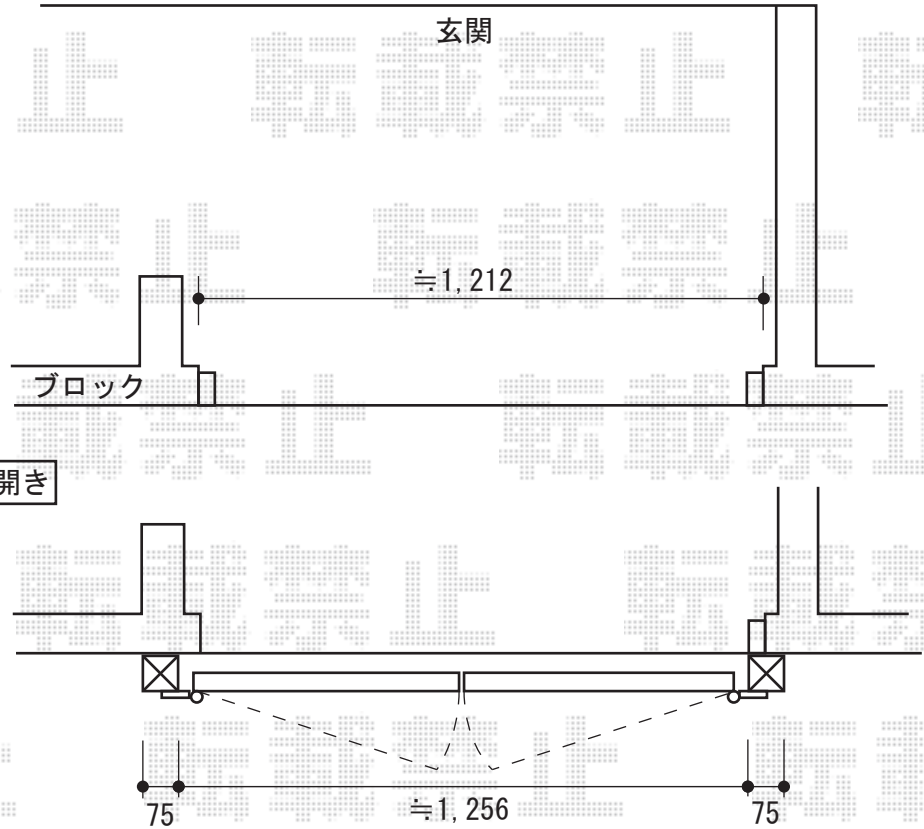

子扉・柱撤去は撤去済とお伺いしております
お見積りには撤去・処分が含まれておりません

ヒジツボ撤去
(柱は残します)

現状

レスティナ門扉1型 両開き
扉1枚寸法 (W×H) : 600mm×1000mm
柱仕様 : 門柱仕様
色 : ブラウン
錠 : ハンドル錠E1型

現場状況や作図制限により概略図の内容と多少の違いが生じることがございます。
施工時は、現場優先とさせて頂きたく思いますので、お立会い頂き、
最終のご指示のほど、何卒、宜しくお願い致します。