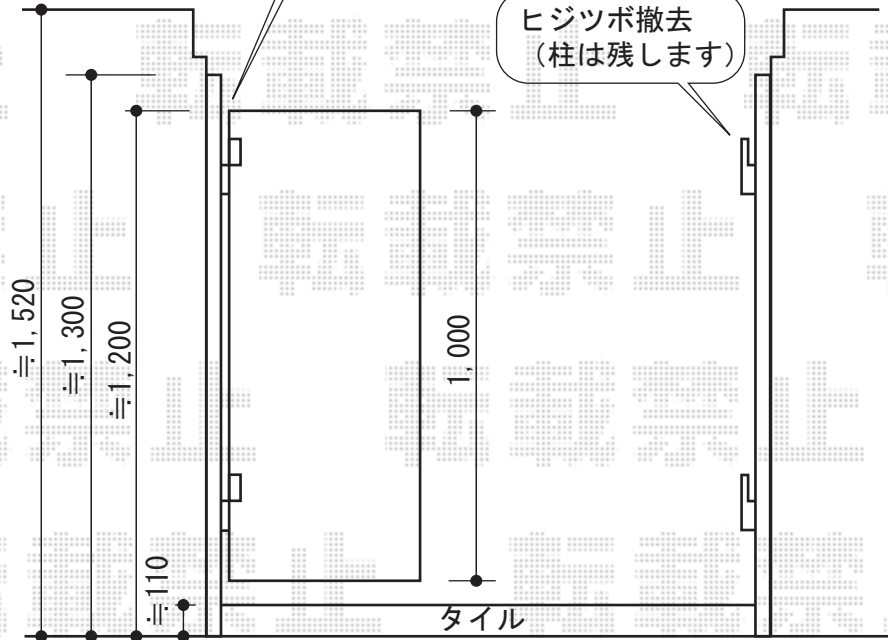

子扉・柱撤去は撤去済とお伺いしております
お見積りには撤去・処分が含まれておりません

ヒジツボ撤去
(柱は残します)

現状

レスティナ門扉1型 両開き
扉1枚寸法 (W×H) : 600mm×1000mm
柱仕様 : 門柱仕様
色 : ブラウン
錠 : ハンドル錠E1型

現場状況や作図制限により概略図の内容と多少の違いが生じることがございます。
施工時は、現場優先とさせて頂きたく思いますので、お立会い頂き、
最終のご指示のほど、何卒、宜しくお願い致します。