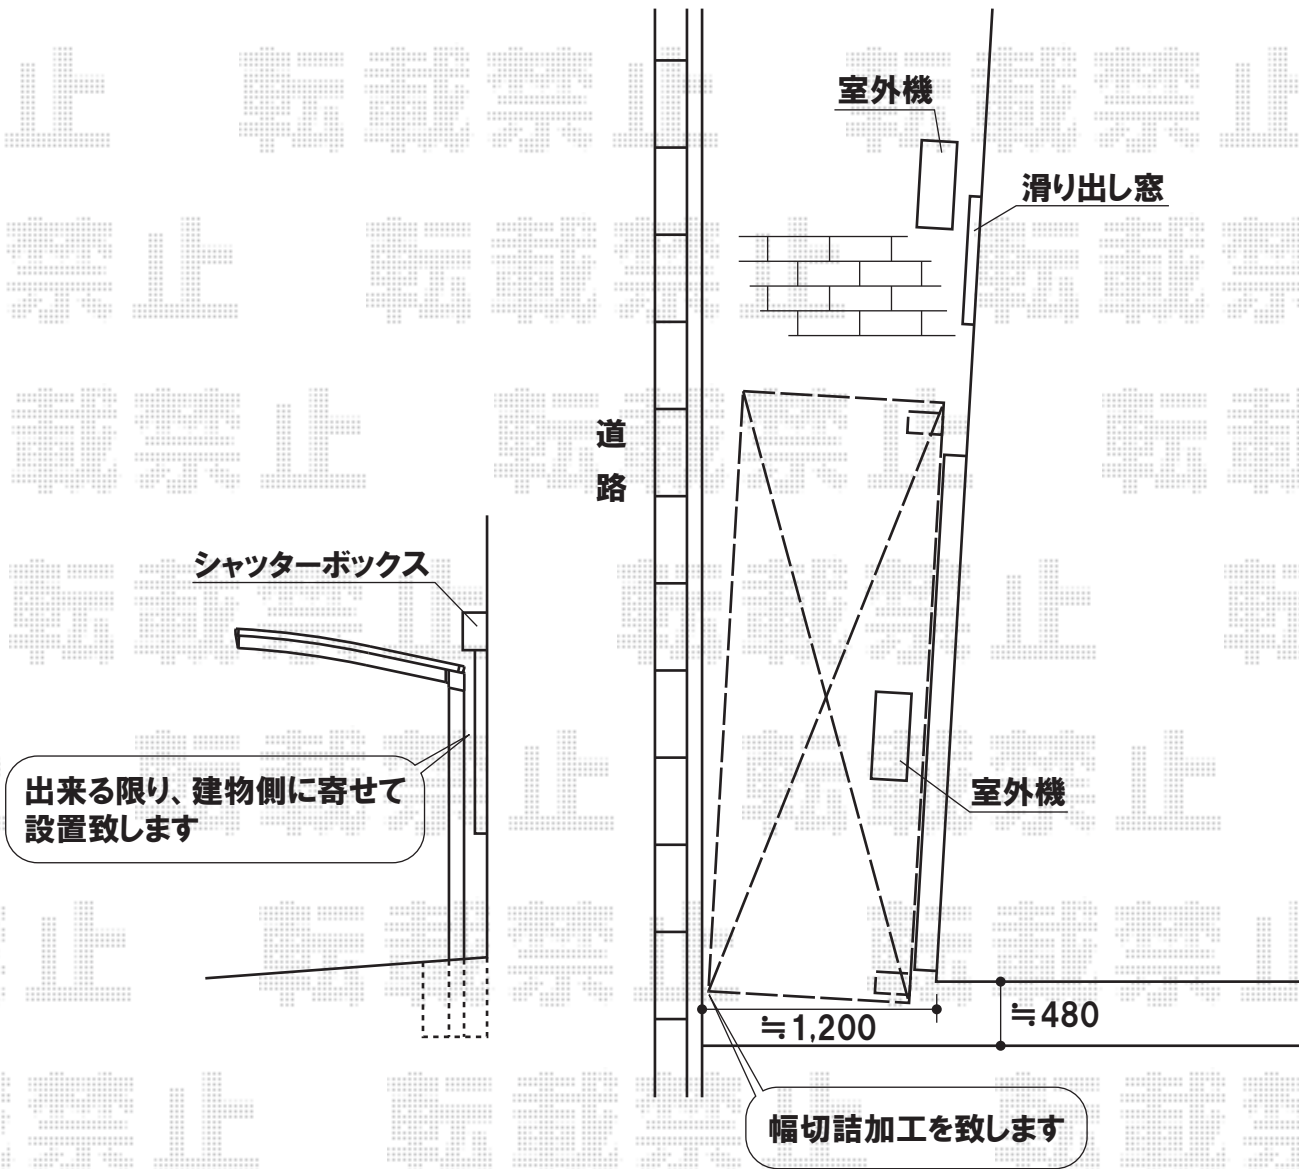

柱位置の基礎部分は
モルタル仕上げになります
インターロッキングの補修は
行いませんこと、
ご了承くださいませお願い致します

トステム カーブパークシグマIII オープンタイプ
幅=1,801mm
奥行=2,156mm
色:オータムブラウン
屋根材:熱線吸収アクアポリカーボネート(ブルースモーク)
柱仕様:標準柱仕様(有効高 約1,800mm)

現場状況や作図制限により概略図の内容と多少の違いが生じることがございます。
施工時は、現場優先とさせて頂きたく思いますので、お立会い頂き、
最終のご指示のほど、何卒、宜しくお願い致します。