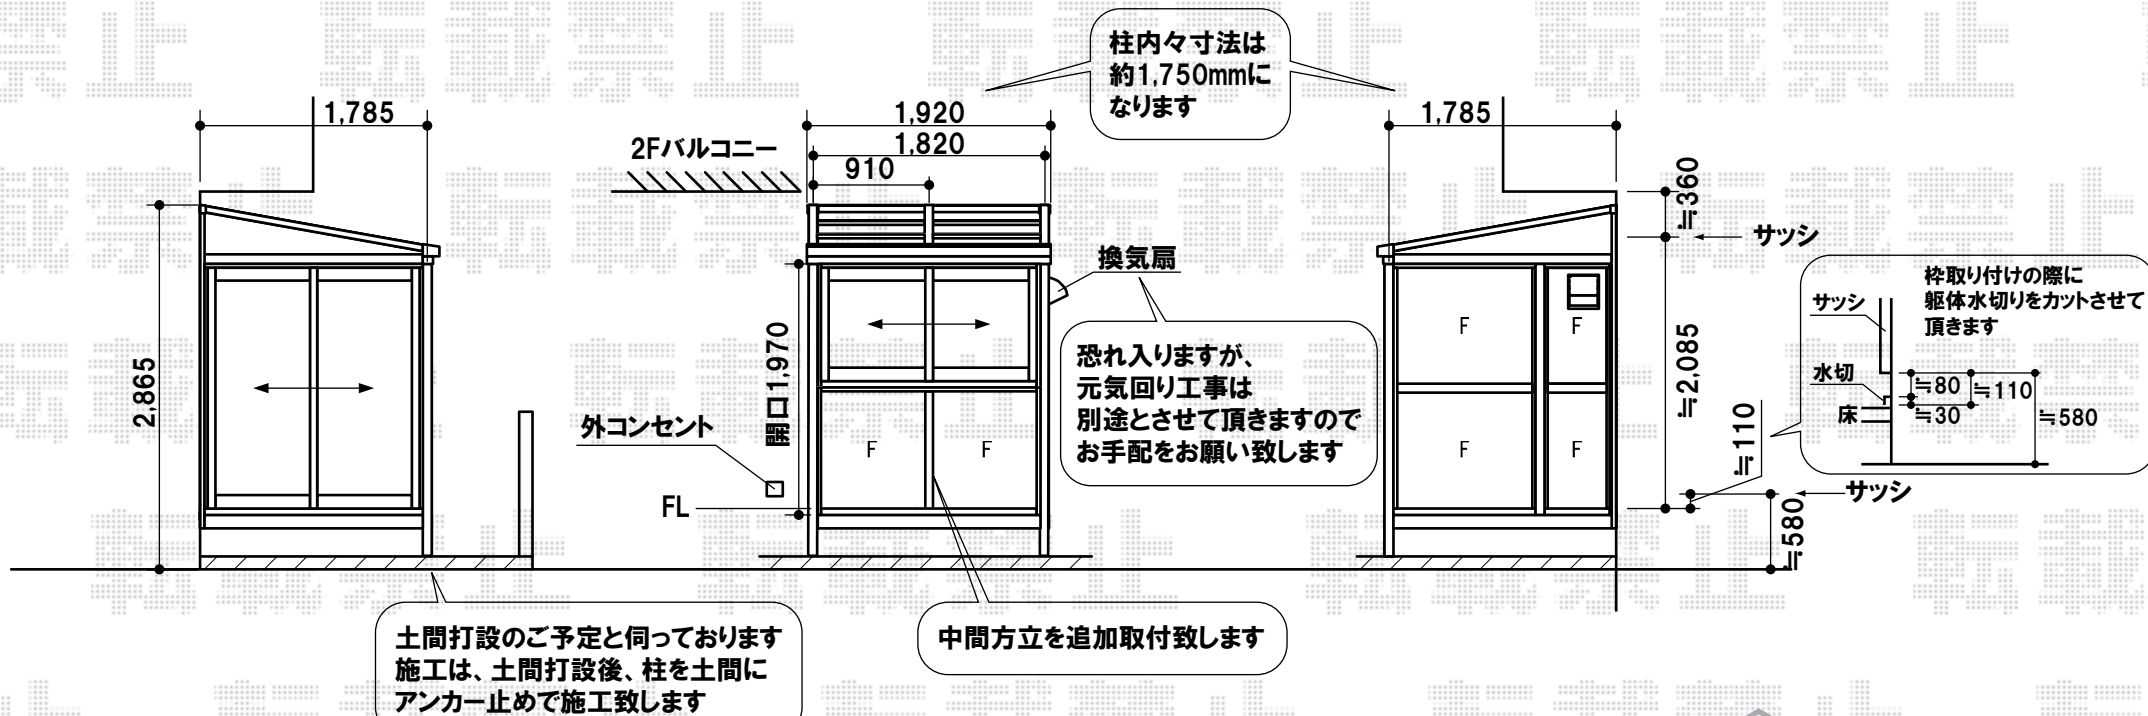

ほせるんです II F型 床納まり 積雪～20cm対応

ほせるんです II F型 床納まり 積雪～20cm対応

寸法=関東間1.0間×6尺

正面ユニット:高窓

側面ユニット:外観左(テラス) 外観右(FIX)

色:シャイングレー

屋根材:ポリカーボネート(クリアマット)

床材:デッキ(グレー) or 床材:ルームトラスフローリング材

オプション:網戸・カーテンレール・換気扇・

換気枠・中間方立・アルトパネル追加

追加部材:大引・根太セット

トステム ガラス 5mm 透明 一式

現場状況や作図制限により概略図の内容と多少の違いが生じることがございます。
 施工時は、現場優先とさせていただきますので、お立会い頂き、
 最終のご指示のほど、何卒、宜しくお願い致します。