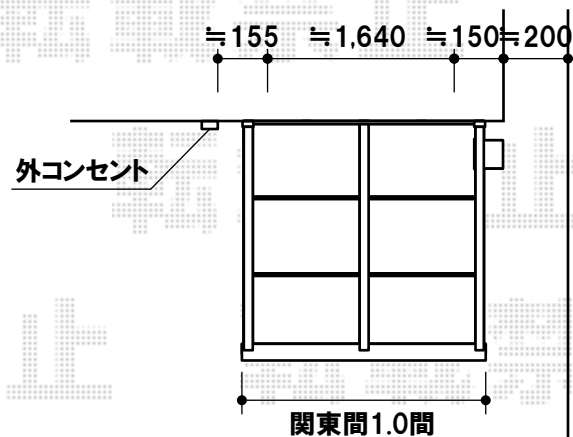

ほせるんです II F型 床納まり 積雪～20cm対応

ほせるんです II F型 床納まり 積雪～20cm対応

寸法=関東間1.0間×6尺

正面ユニット:高窓

側面ユニット:外観左(テラス) 外観右(FIX)

色:シャイングレー

屋根材:ポリカーボネート(クリアマット)

床材:デッキ(グレー) or 床材:ルームトラスフローリング材

オプション:網戸・カーテンレール・換気扇・

換気枠・中間方立・アルトパネル追加

追加部材:大引・根太セット

トステム ガラス 5mm 透明 一式

現場状況や作図制限により概略図の内容と多少の違いが生じることがございます。
 施工時は、現場優先とさせていただきますので、お立会い頂き、
 最終のご指示のほど、何卒、宜しくお願い致します。