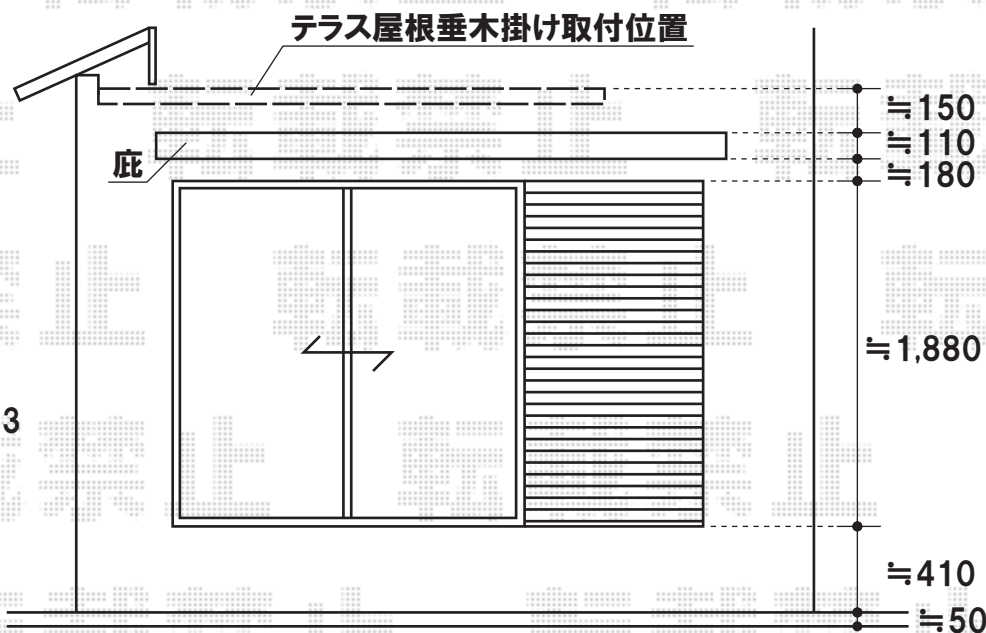

施工当日、吊り下げ物干しの
取付位置をご指示くださいませ

トステム ライザーテラスII R型 600タイプ 単体 テラスタイプ
 間口=関東間1.5間(柱芯々2,530mm 屋根幅2,750mm)
 出幅=4尺(1,185mm)
 色:オータムブラウン
 屋根材:ポリカーボネート(ブルースモーク)
 柱仕様:柱位置固定タイプ
 オプション:吊り下げ物干し 標準 2本入

現場状況や作図制限により概略図の内容と多少の違いが生じることがございます。
 施工時は、現場優先とさせて頂きたく思いますので、お立会い頂き、
 最終のご指示のほど、何卒、宜しくお願い致します。