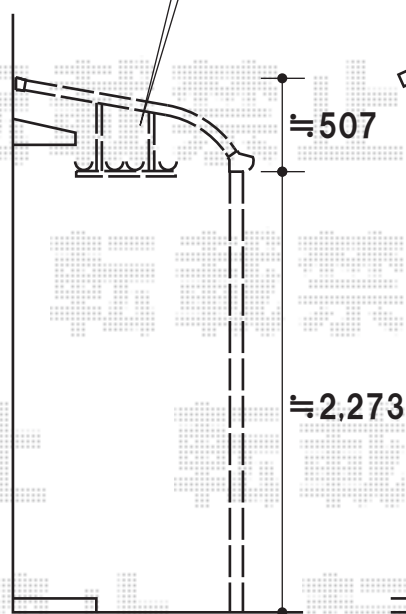

施工当日、吊り下げ物干しの
取付位置をご指示くださいませ

トステム ライザーテラスII R型 600タイプ 単体 テラスタイプ
 間口=関東間1.5間(柱芯々2,530mm 屋根幅2,750mm)
 出幅=4尺(1,185mm)
 色:オータムブラウン
 屋根材:ポリカーボネート(ブルースモーク)
 柱仕様:柱位置固定タイプ
 オプション:吊り下げ物干し 標準 2本入

現場状況や作図制限により概略図の内容と多少の違いが生じることがございます。
 施工時は、現場優先とさせて頂きたく思いますので、お立会い頂き、
 最終のご指示のほど、何卒、宜しくお願い致します。