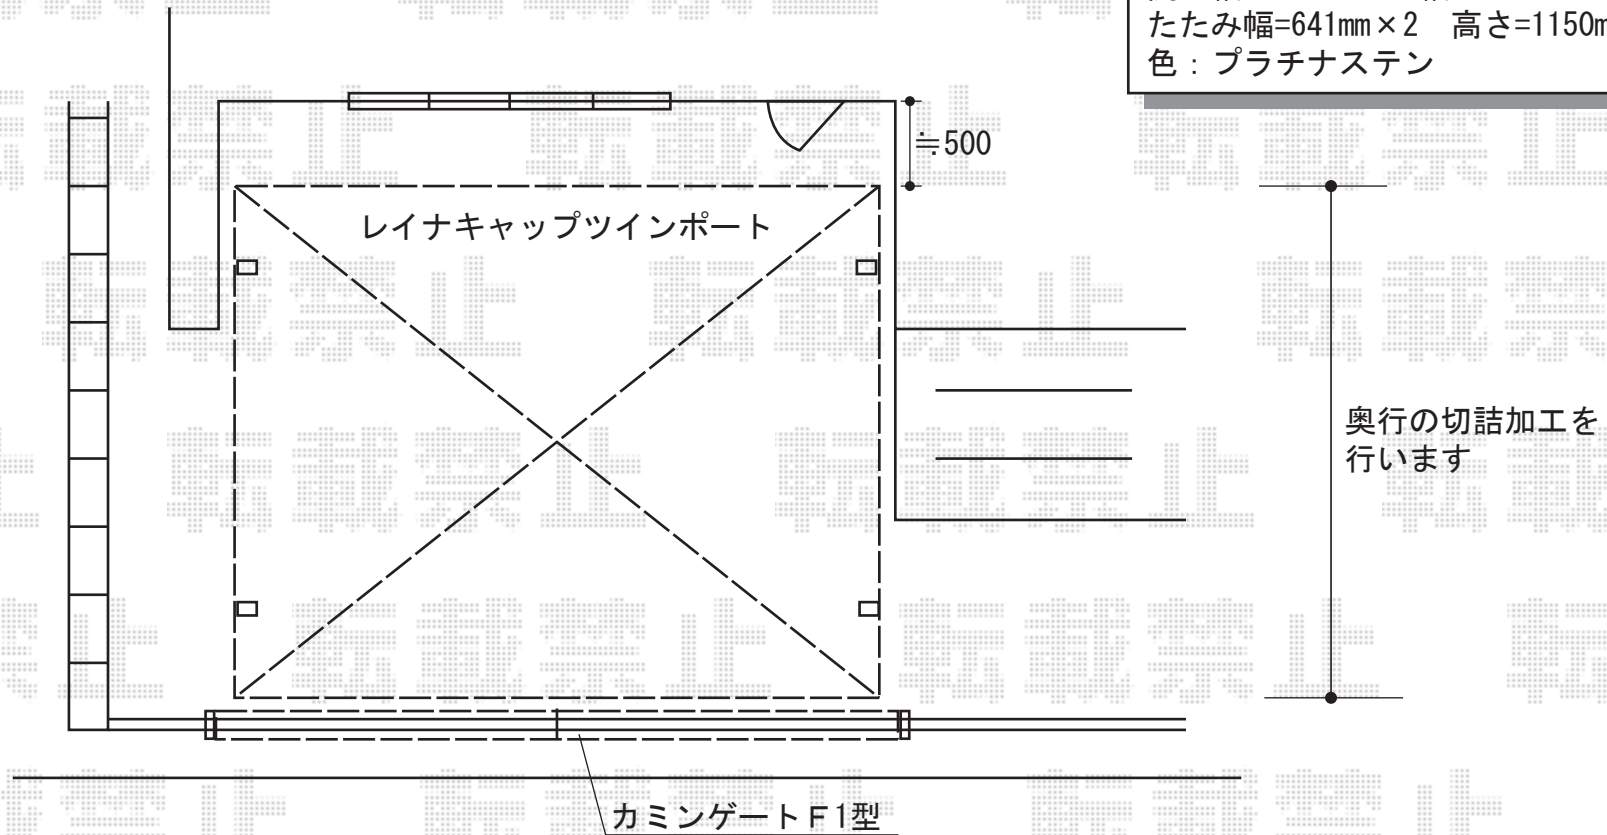

レイナキャップツインポート 積雪~20cm対応
間口=5113mm 奥行=5052mm
屋根材：熱線遮断ポリカーボネート
（アースブルーマット調）
柱仕様：ハイルーフ仕様（有効高 約2,355mm）
色：プラチナステン

カミングゲートF1型 ノンレール 両開き
開口幅=5790mm 全幅=5900mm
たたみ幅=641mm×2 高さ=1150mm
色：プラチナステン

現場状況や作図制限により概略図の内容と多少の違いが生じることがございます。
施工時は、現場優先とさせて頂きたく思いますので、お立会い頂き、
最終のご指示のほど、何卒、宜しくお願い致します。