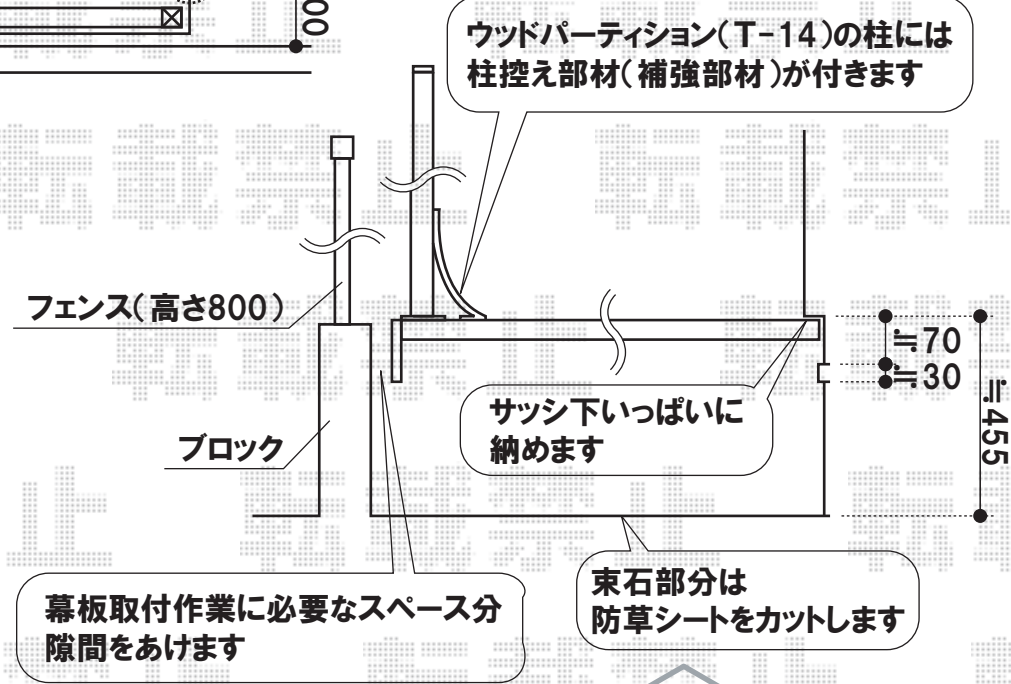

トステム リコステージII 片入り隅納まり
 間口=3.0間(幕板外々5,460mm)
 出幅=9尺(幕板外々2,733mm)
 色:ソフトブラウン
 床板:標準(縦貼り)
 束柱:束柱B(調整有り)
 幕板:幕板A(厚さ31mm)
 オプション:ステップ(2段)×2セット
 追加部材:縦切り用インナー材

ウッドパーティションは
 デッキ上に納まる様
 幅の切詰加工を行います

トステム ウッドパーティション T-14×4スパン直線
 パネルデザイン:フラットラチスパネル[粗目タイプ]
 色:ソフトブラウン
 幅=1,200mm(1スパン)
 高さ=1,400mm
 柱仕様:ベースプレート仕様

幕板取付作業に必要なスペース分
 隙間をあけます

東石部分は
 防草シートをカットします

現場状況や作図制限により概略図の内容と多少の違いが生じることがございます。
 施工時は、現場優先とさせて頂きたく思いますので、お立会い頂き、
 最終のご指示のほど、何卒、宜しくお願い致します。

EX-SHOP
 HTTP://WWW.EX-SHOP.NET
 担当:上川