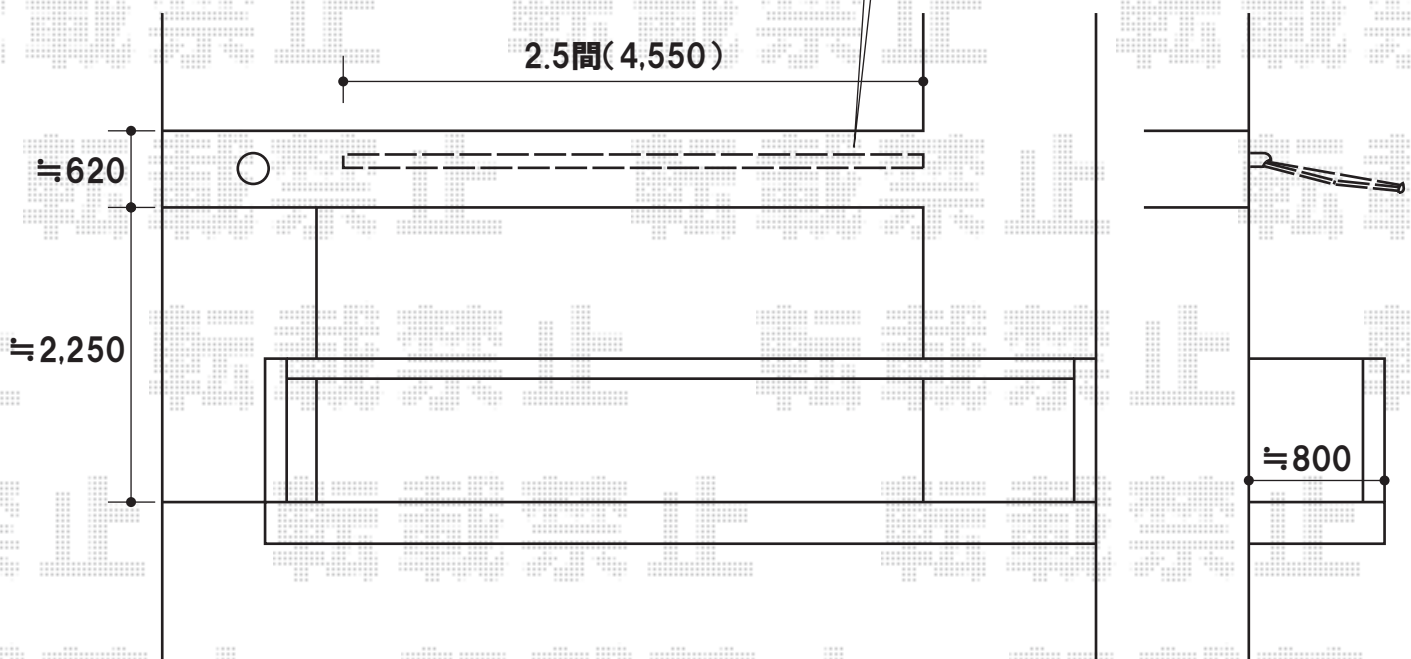

鉄筋コンクリート造りのため、
取付にボルトを使用致します

トステム 彩鳥CR型 ボックスタイプ 手動式
 間口=関東間2.5間(4,550mm)
 出幅=1,250mm
 色:シャイングレー
 キャンバス地:アクリル(プリティッシュグリーン)
 スクリーン:プリティッシュグリーン
 駆動:手動式/外観右駆動
 クランクハンドル:L=1500 追加部材:ボルト

現場状況や作図制限により概略図の内容と多少の違いが生じることがございます。
 施工時は、現場優先とさせて頂きたく思いますので、お立会い頂き、
 最終のご指示のほど、何卒、宜しくお願い致します。