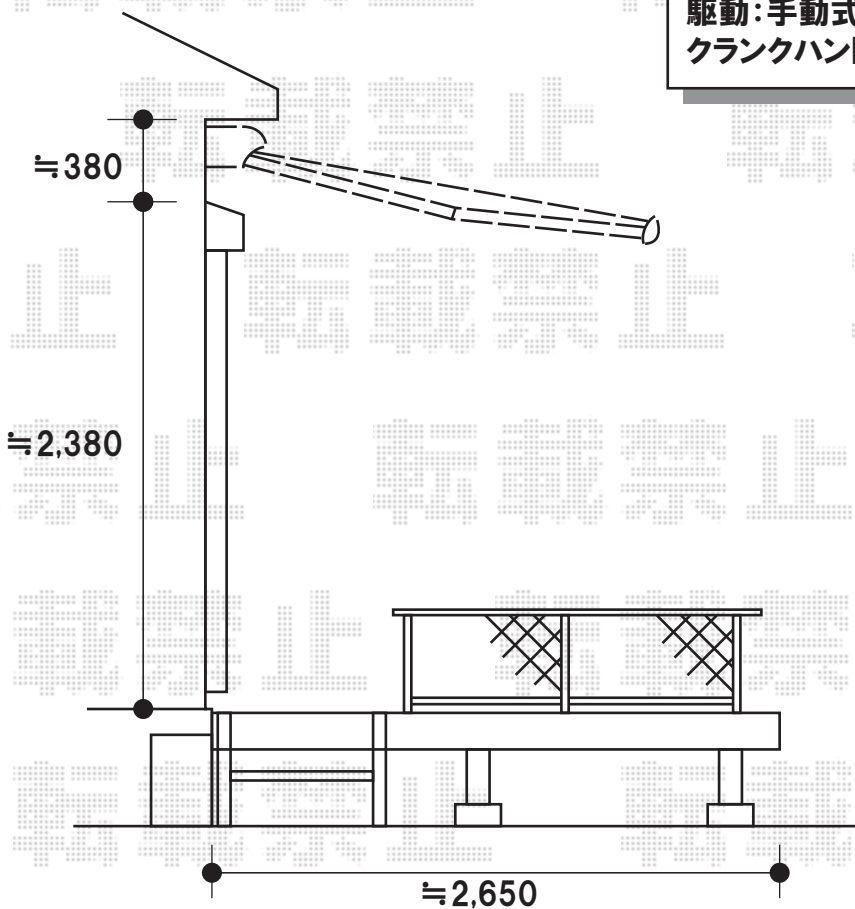

トステム 彩鳥L型 ボックスタイプ 手動式
 間口=2.0間(ブラケット芯々3,640mm)
 出幅=2,500mm
 色:オータムブラウン
 キャンバス地:アクリル(オレンジライン)
 駆動:手動式/外観右駆動
 クランクハンドル:L=1500タイプ

現場状況や作図制限により概略図の内容と多少の違いが生じることがございます。
 施工時は、現場優先とさせていただきますので、お立会い頂き、
 最終のご指示のほど、何卒、宜しくお願い致します。