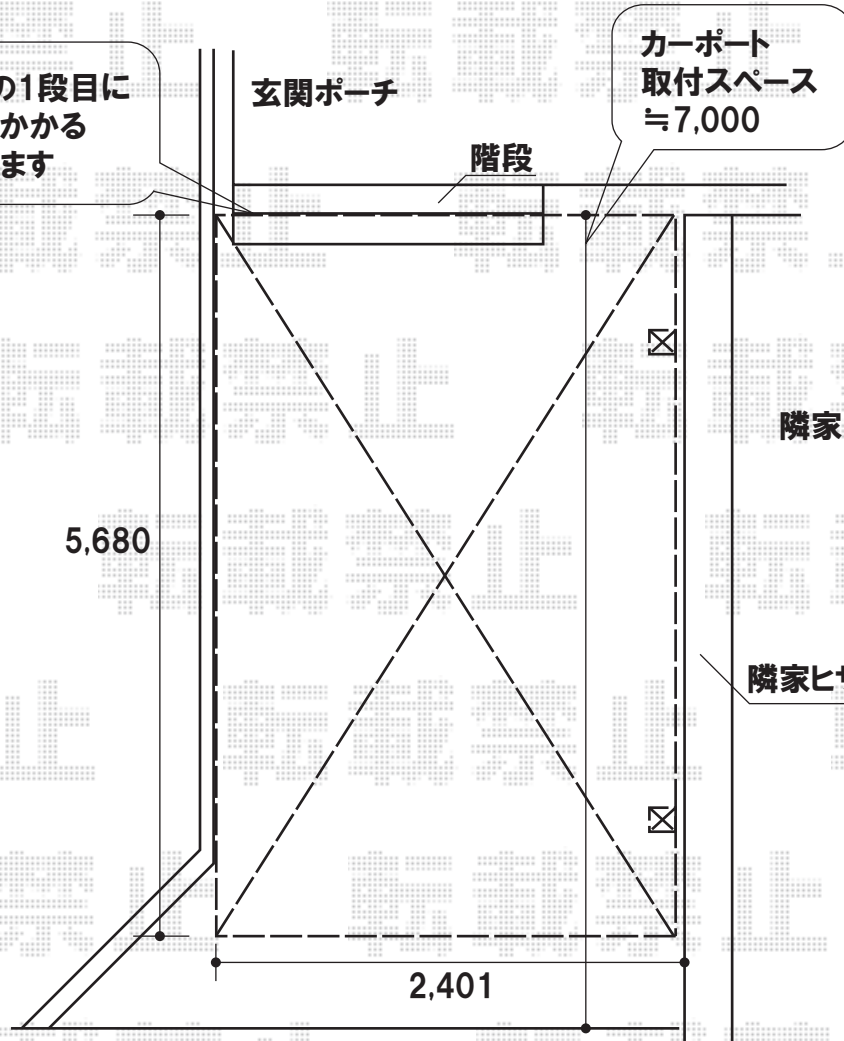

玄関ポーチ階段の1段目に  
カーポート屋根がかかる  
ように、設置致します

設置の際、本体の前後設置位置を  
ご確認くださいませ、宜しく  
お願い致します

トステム カーポートシグマIII 積雪～20cm対応  
幅=2,401mm  
奥行=5,686mm  
色:シャイングレー  
屋根材:熱線吸収アクアポリカーボネート(ブルースモーク)  
柱仕様:ロング柱23仕様(有効高 約2,300mm)

現場状況や作図制限により概略図の内容と多少の違いが生じることがございます。  
施工時は、現場優先とさせて頂きたく思いますので、お立会い頂き、  
最終のご指示のほど、何卒、宜しくお願い致します。