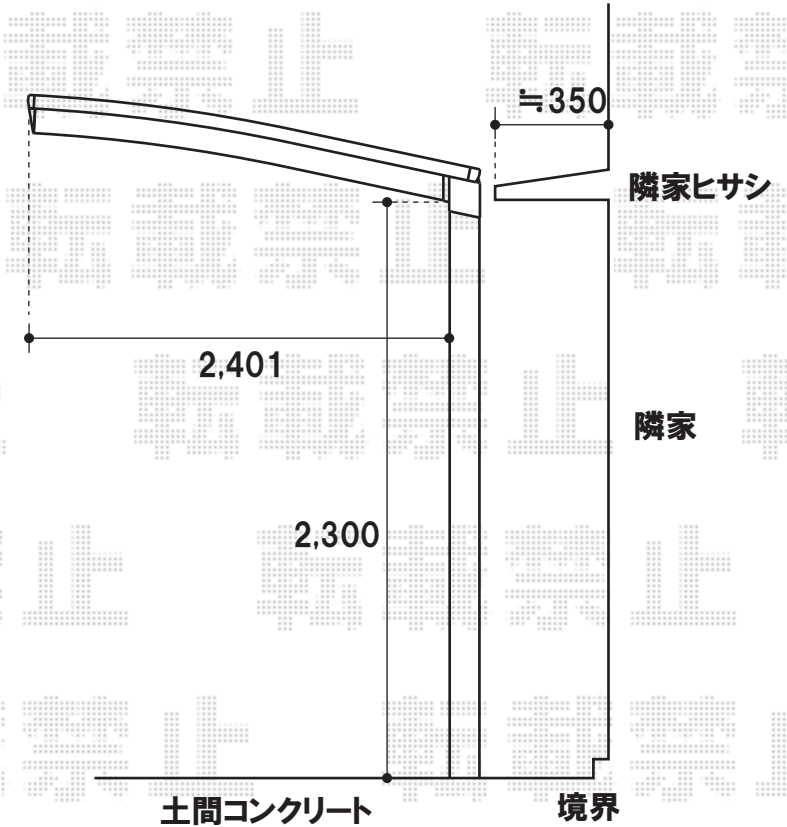

玄関ポーチ階段の1段目に  
カーポート屋根がかかる  
ように、設置致します

設置の際、本体の前後設置位置を  
ご確認くださいませ、宜しく  
お願い致します

トステム カーポートシグマIII 積雪～20cm対応  
幅=2,401mm  
奥行=5,686mm  
色:シャイングレー  
屋根材:熱線吸収アクアポリカーボネート(ブルースモーク)  
柱仕様:ロング柱23仕様(有効高 約2,300mm)