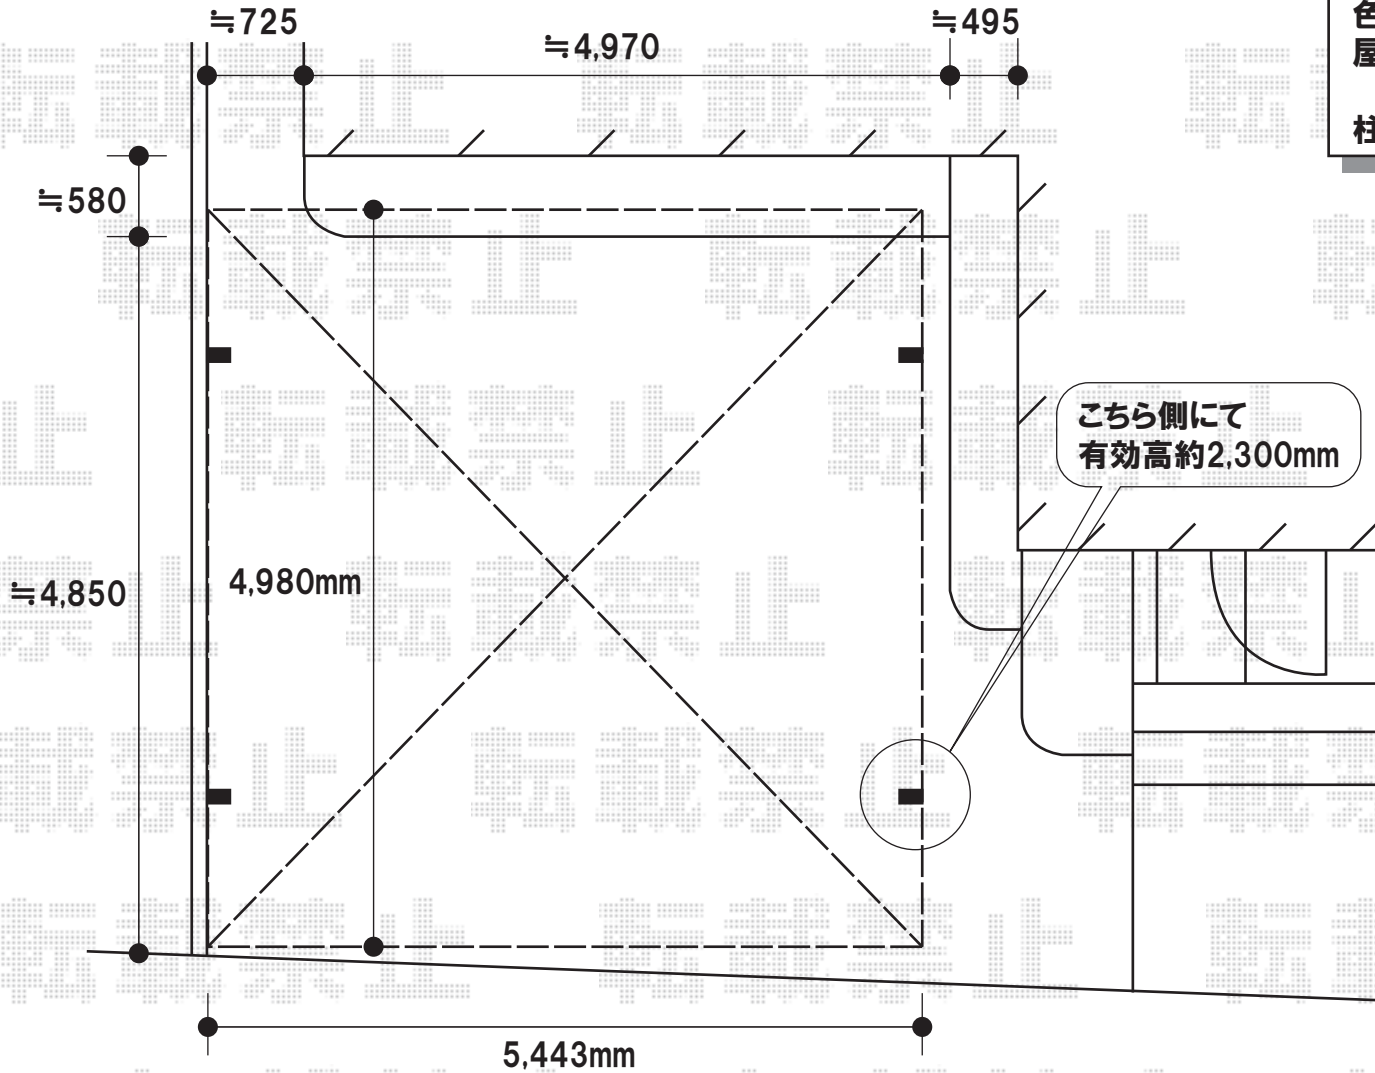

**トステム**  
 カーポートシグマIII 積雪～20cm対応  
 幅=5,443mm  
 奥行=4,980mm  
 色:ホワイト  
 屋根材:熱線吸収アクアポリカーボネート  
 (ブルースモーク)  
 柱仕様:ロング柱23仕様(有効高 約2,300mm)

現場状況や作図制限により概略図の内容と多少の違いが生じることがございます。  
 施工時は、現場優先とさせて頂きたく思いますので、お立会い頂き、  
 最終のご指示のほど、何卒、宜しくお願い致します。