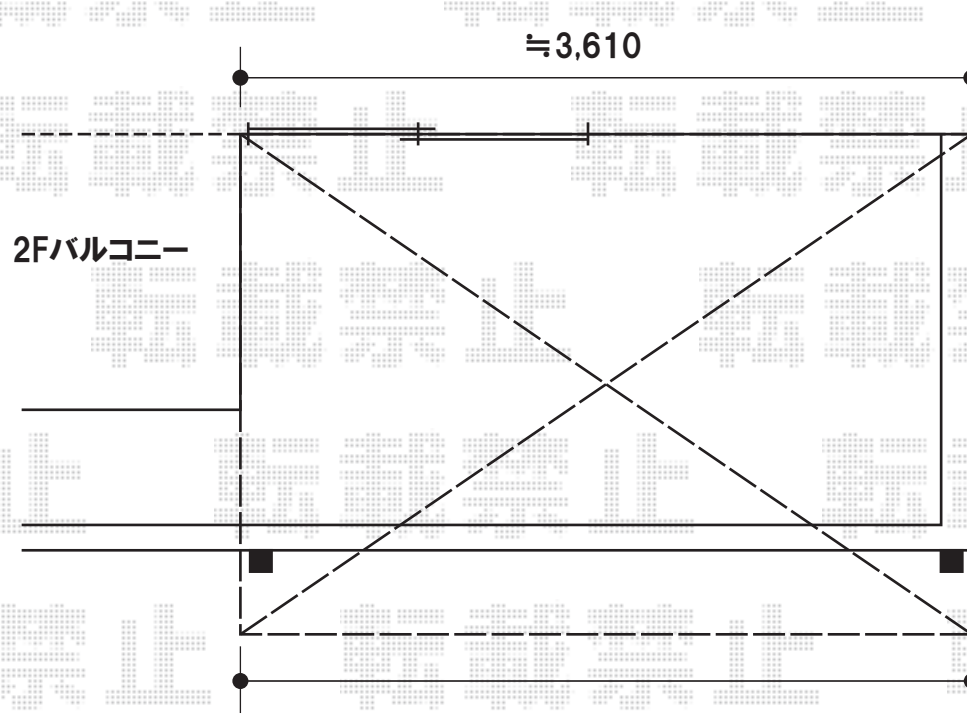

# - テラス屋根 -

ライザーテラスⅡ R型 単体 テラスタイプ 積雪~20cm対応  
 間口=関東間2.0間 (柱芯々3,440mm 屋根幅3,660mm)  
 出幅=7尺 (2,085mm) 色: ホワイト  
 屋根材: 熱線吸収アクアポリカーボネート (ブルースモーク)  
 柱仕様: 出幅自在桁/柱結合仕様 あるいは、  
 柱仕様: 出幅自在桁/柱特注仕様  
 オプション: 吊り下げ物干し 標準 ロング 2本入