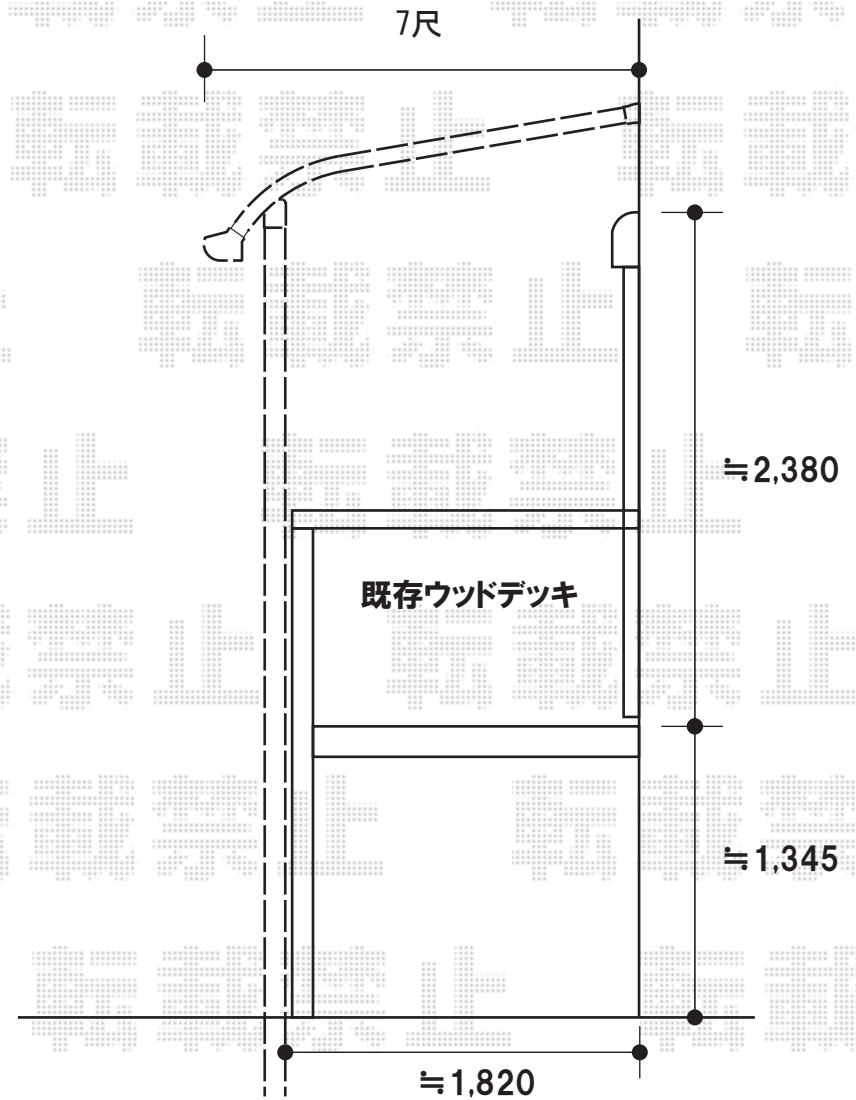

# - テラス屋根 -

ライザーテラスⅡ R型 単体 テラスタイプ 積雪~20cm対応  
 間口=関東間2.0間 (柱芯々3,440mm 屋根幅3,660mm)  
 出幅=7尺 (2,085mm) 色: ホワイト  
 屋根材: 熱線吸収アクアポリカーボネート (ブルースモーク)  
 柱仕様: 出幅自在桁/柱結合仕様 あるいは、  
 柱仕様: 出幅自在桁/柱特注仕様  
 オプション: 吊り下げ物干し 標準 ロング 2本入