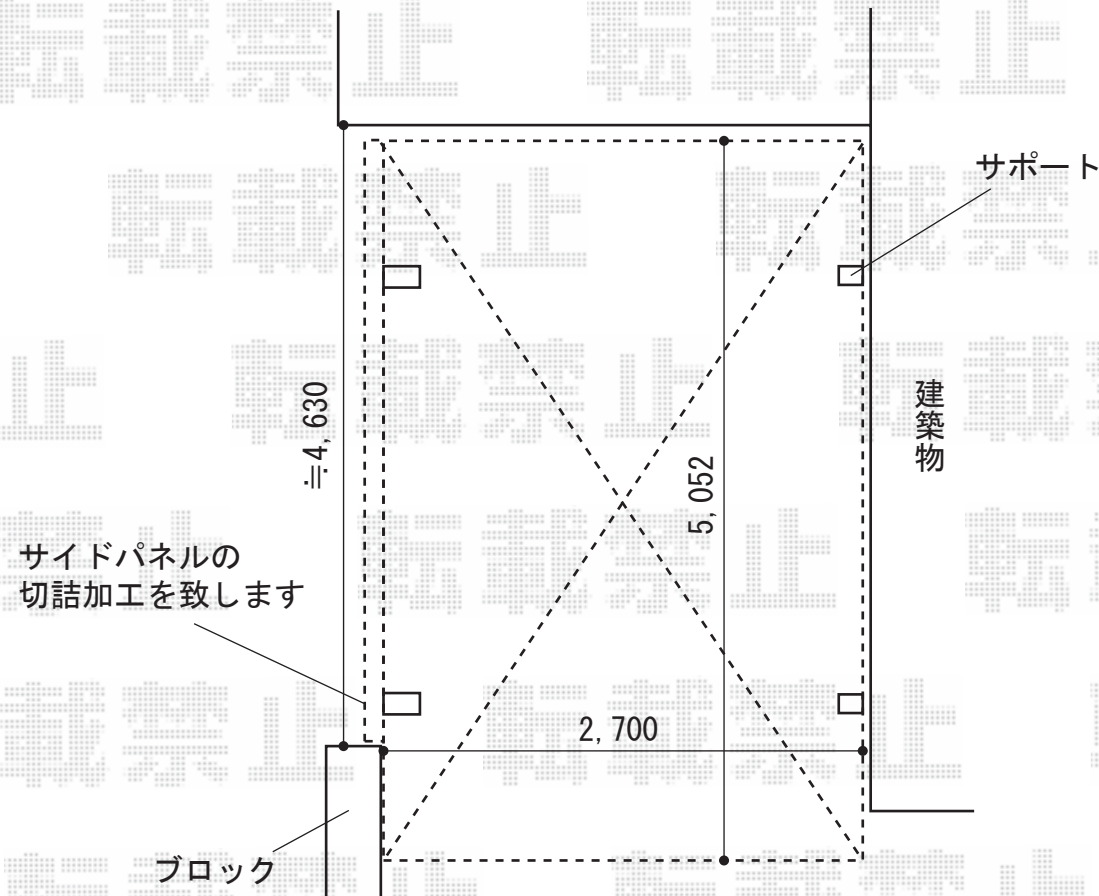

レイナポート 積雪~20cm対応
間口=2700mm
奥行=5052mm
屋根材：ポリカーボネート（スモークブラウン）
柱仕様：ハイルーフ仕様（有効高 約2,300mm）
色：プラチナステン

サイドパネル
幅=5052mm 高さ=2073mm
柱仕様：ハイルーフ仕様
パネル材：ポリカーボネート（スモークブラウン）
色：プラチナステン
オプション：着脱式サポート（2本入）

現場状況や作図制限により概略図の内容と多少の違いが生じることがございます。
施工時は、現場優先とさせて頂きたく思いますので、お立会い頂き、
最終のご指示のほど、何卒、宜しくお願い致します。