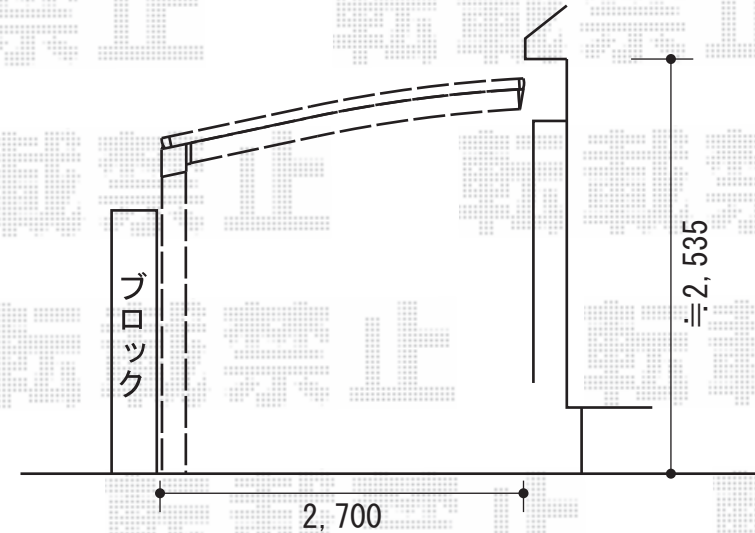

レイナポート 積雪~20cm対応
間口=2700mm
奥行=5052mm
屋根材：ポリカーボネート（スモークブラウン）
柱仕様：ハイルーフ仕様（有効高 約2,300mm）
色：プラチナステン

サイドパネル
幅=5052mm 高さ=2073mm
柱仕様：ハイルーフ仕様
パネル材：ポリカーボネート（スモークブラウン）
色：プラチナステン
オプション：着脱式サポート（2本入）

現場状況や作図制限により概略図の内容と多少の違いが生じることがございます。
施工時は、現場優先とさせて頂きたく思いますので、お立会い頂き、
最終のご指示のほど、何卒、宜しくお願い致します。