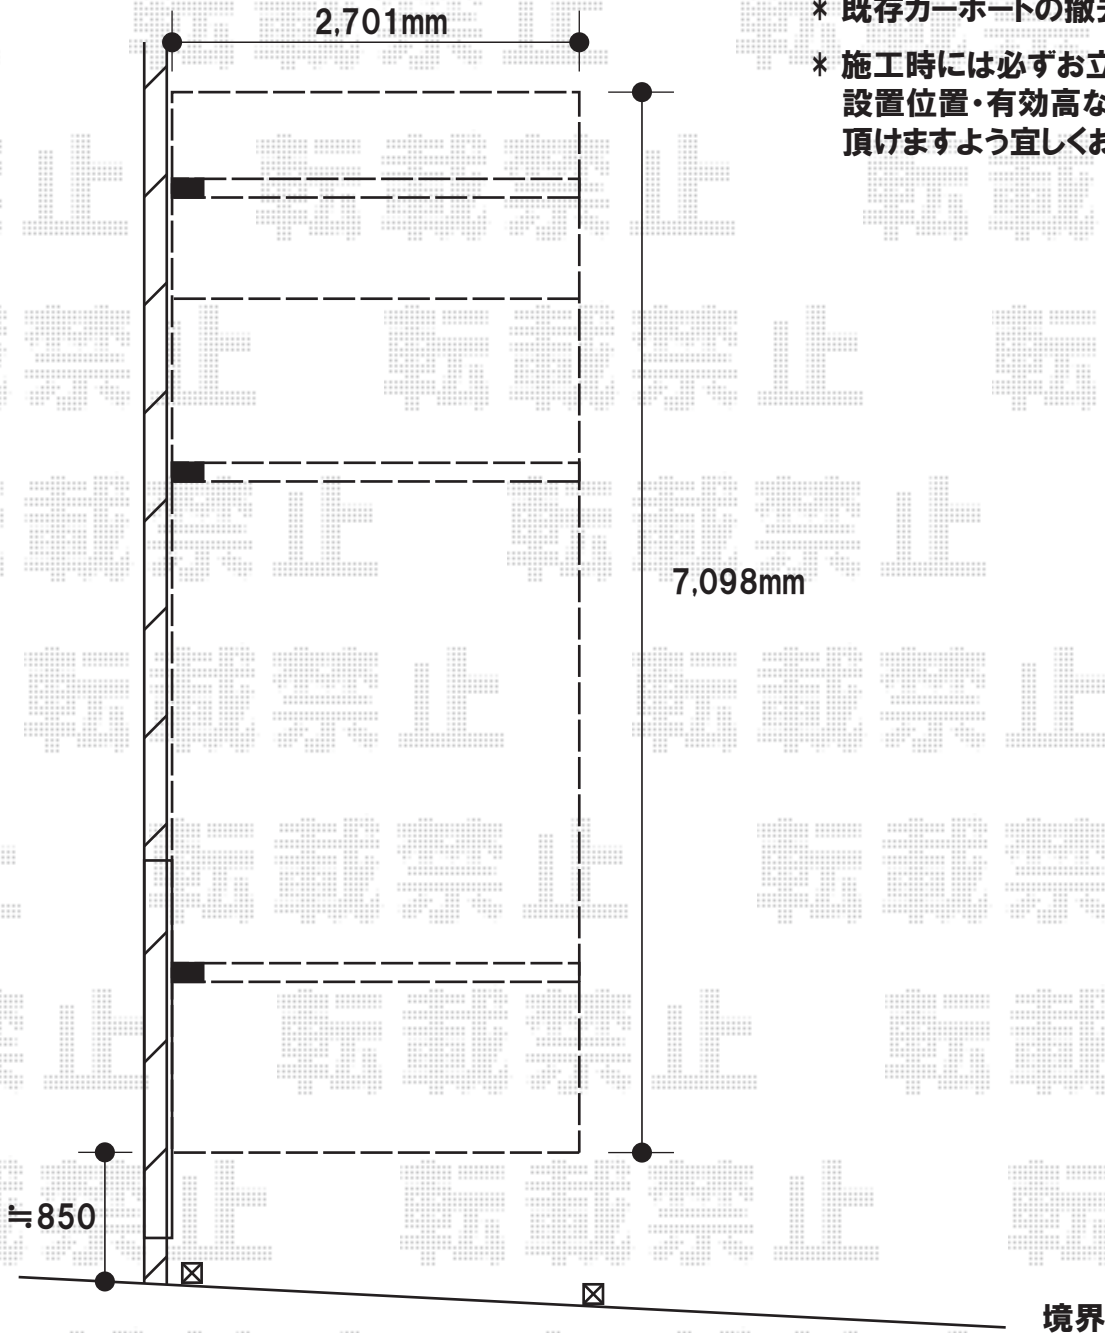

トステム

カーポートシグマIII 延長タイプ 積雪～20cm対応

幅=2,701mm

奥行=7,098mm

色:シャイングレー

屋根材:ポリカーボネート(ブルースモーク)

柱仕様:ロング柱23仕様(有効高 約2,300mm)

* 既存カーポートの撤去・処分を行います