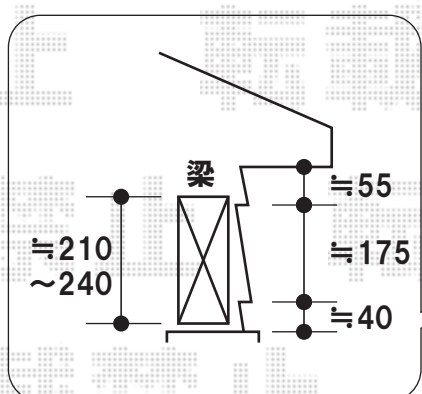

トステム 彩鳥C型 ボックスタイプ 手動式【特注品】
 間口=ブラケット芯々(2,630mm)【特注品】
 出幅=2,000mm
 色:ホワイト
 キャンバス地:ポリエステル(ピンクストライプ)
 クランクハンドル:L=1,000タイプ
 オプション:フリル(ストレート)
 追加部材:ベースプレートセット

クランクハンドルは、
外観右駆動・L=1,000タイプ となっております

現場状況や作図制限により概略図の内容と多少の違いが生じることがございます。
 施工時は、現場優先とさせて頂きたく思いますので、お立会い頂き、
 最終のご指示のほど、何卒、宜しくお願い致します。