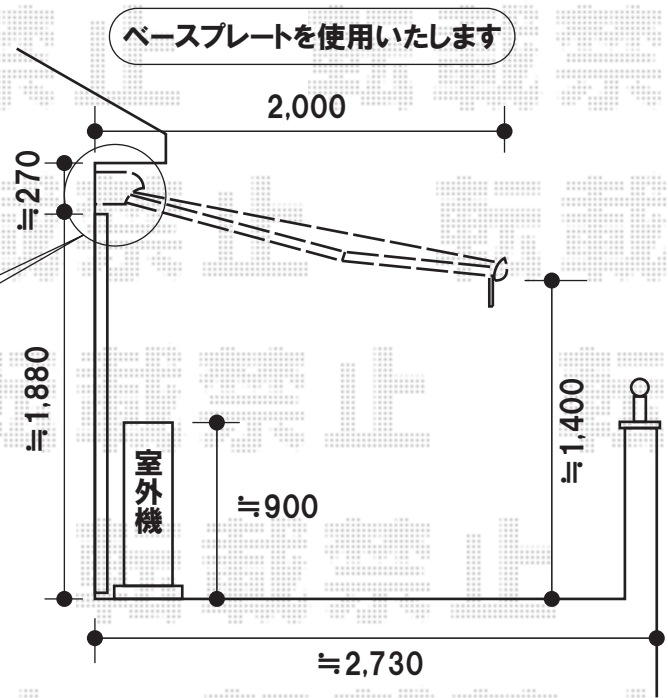

トステム 彩鳥C型 ボックスタイプ 手動式【特注品】
 間口=ブラケット芯々(2,630mm)【特注品】
 出幅=2,000mm
 色:ホワイト
 キャンバス地:ポリエステル(ピンクストライプ)
 クランクハンドル:L=1,000タイプ
 オプション:フリル(ストレート)
 追加部材:ベースプレートセット

クランクハンドルは、
外観右駆動・L=1,000タイプ となっております

現場状況や作図制限により概略図の内容と多少の違いが生じることがございます。
 施工時は、現場優先とさせて頂きたく思いますので、お立会い頂き、
 最終のご指示のほど、何卒、宜しくお願い致します。