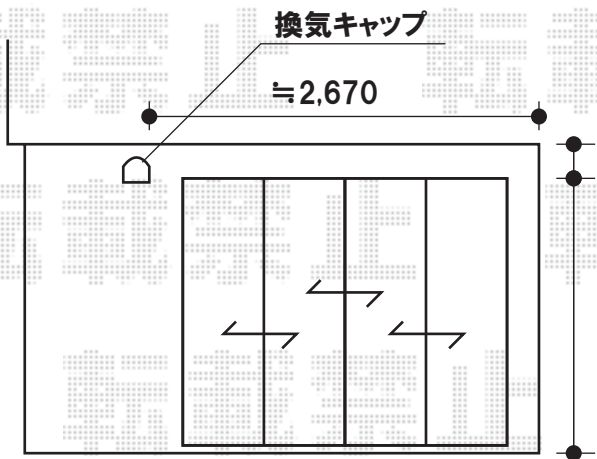

トステム 彩鳥C型 ボックスタイプ 手動式【特注品】
 間口=ブラケット芯々(2,630mm)【特注品】
 出幅=2,000mm
 色:ホワイト
 キャンバス地:ポリエステル(ピンクストライプ)
 クランクハンドル:L=1,000タイプ
 オプション:フリル(ストレート)
 追加部材:ベースプレートセット

クランクハンドルは、
外観右駆動・L=1,000タイプ となっております

現場状況や作図制限により概略図の内容と多少の違いが生じることがございます。
 施工時は、現場優先とさせて頂きたく思いますので、お立会い頂き、
 最終のご指示のほど、何卒、宜しくお願い致します。