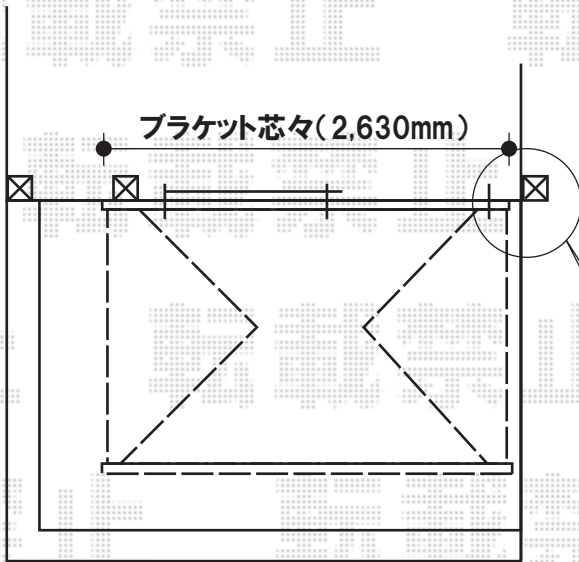

トステム 彩鳥C型 ボックスタイプ 手動式【特注品】
 間口=ブラケット芯々(2,630mm)【特注品】
 出幅=2,000mm
 色:ホワイト
 キャンバス地:ポリエステル(ピンクストライプ)
 クランクハンドル:L=1,000タイプ
 オプション:フリル(ストレート)
 追加部材:ベースプレートセット

クランクハンドルは、
外観右駆動・L=1,000タイプ となっております

現場状況や作図制限により概略図の内容と多少の違いが生じることがございます。
 施工時は、現場優先とさせて頂きたく思いますので、お立会い頂き、
 最終のご指示のほど、何卒、宜しくお願い致します。