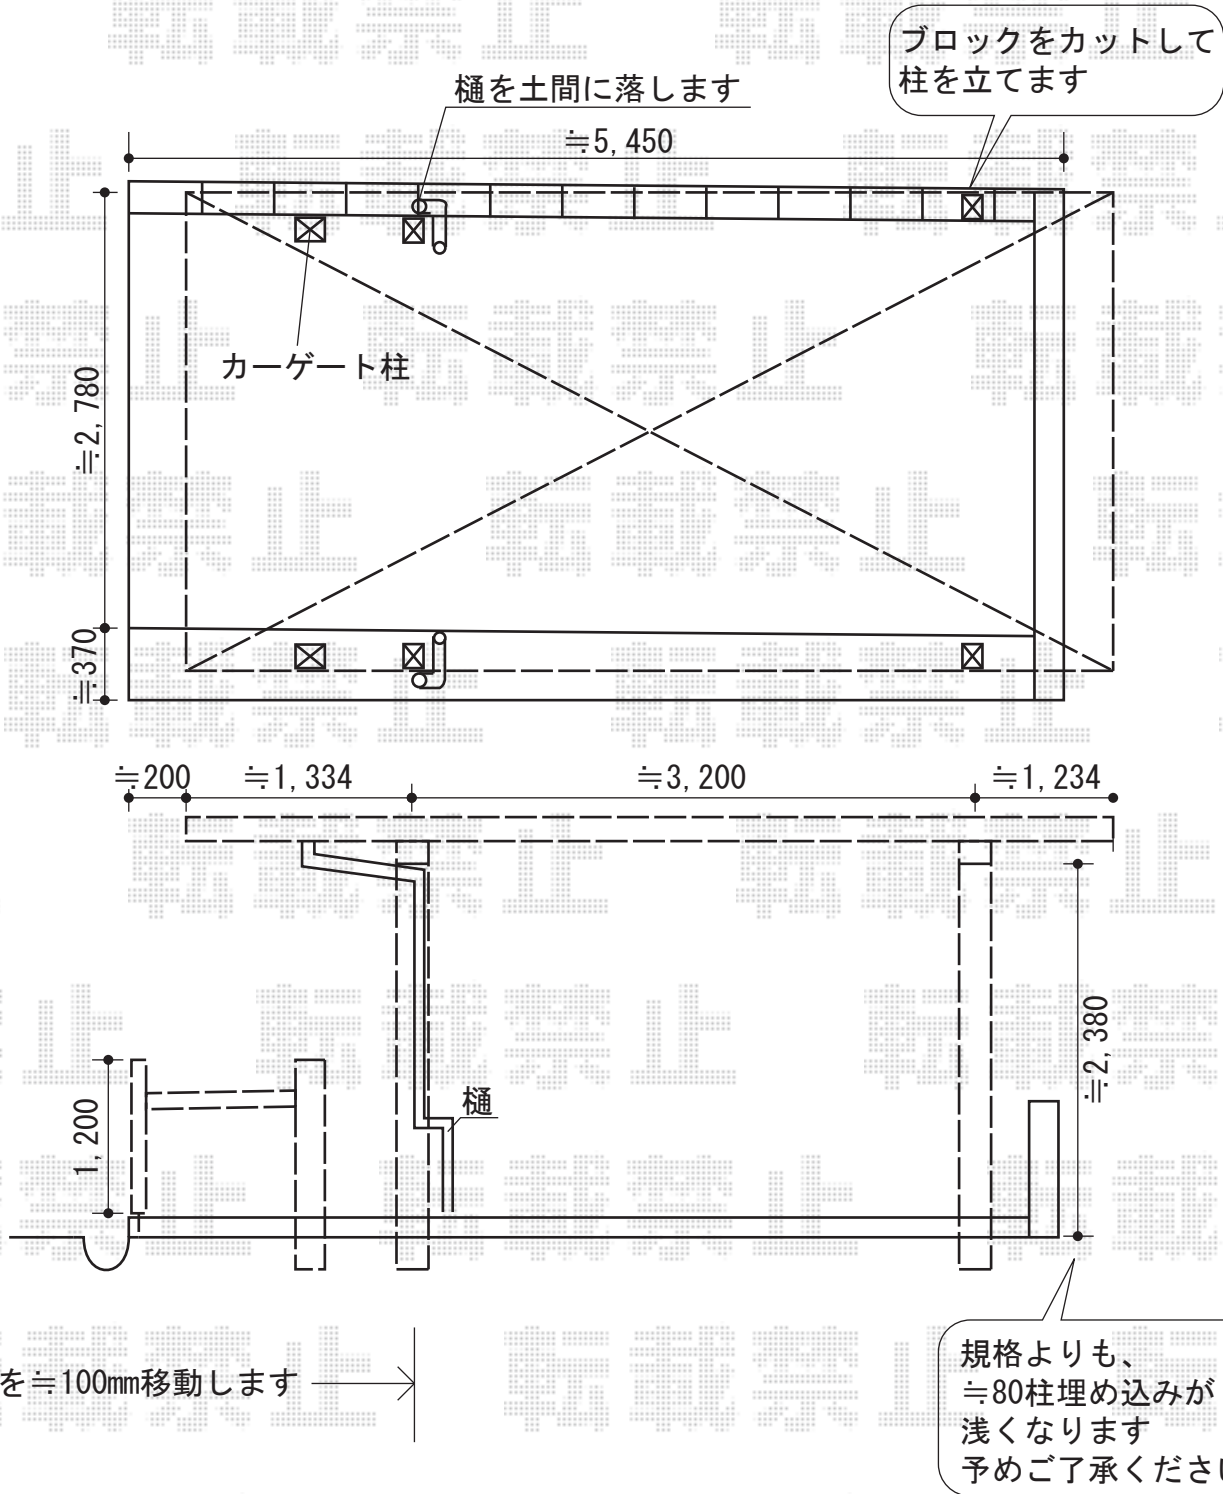

レイナワンポート 積雪～20cm対応
 間口=3034mm 奥行=5768mm
 屋根材：熱線遮断ポリカーボネート
 (アースブルーマット調)
 柱仕様：ハイルーフ仕様 (有効高 約2,300mm)
 色：プラチナステン 追加部材：樋部品

エクスラインアップゲート1型 電動タイプ
 本体寸法 (W×H) : 2800mm×1200mm
 柱仕様：ハイルーフ仕様
 色：プラチナステン

現場状況や作図制限により概略図の内容と多少の違いが生じることがございます。
 施工時は、現場優先とさせて頂きたく思いますので、お立会い頂き、
 最終のご指示のほど、何卒、宜しくお願い致します。