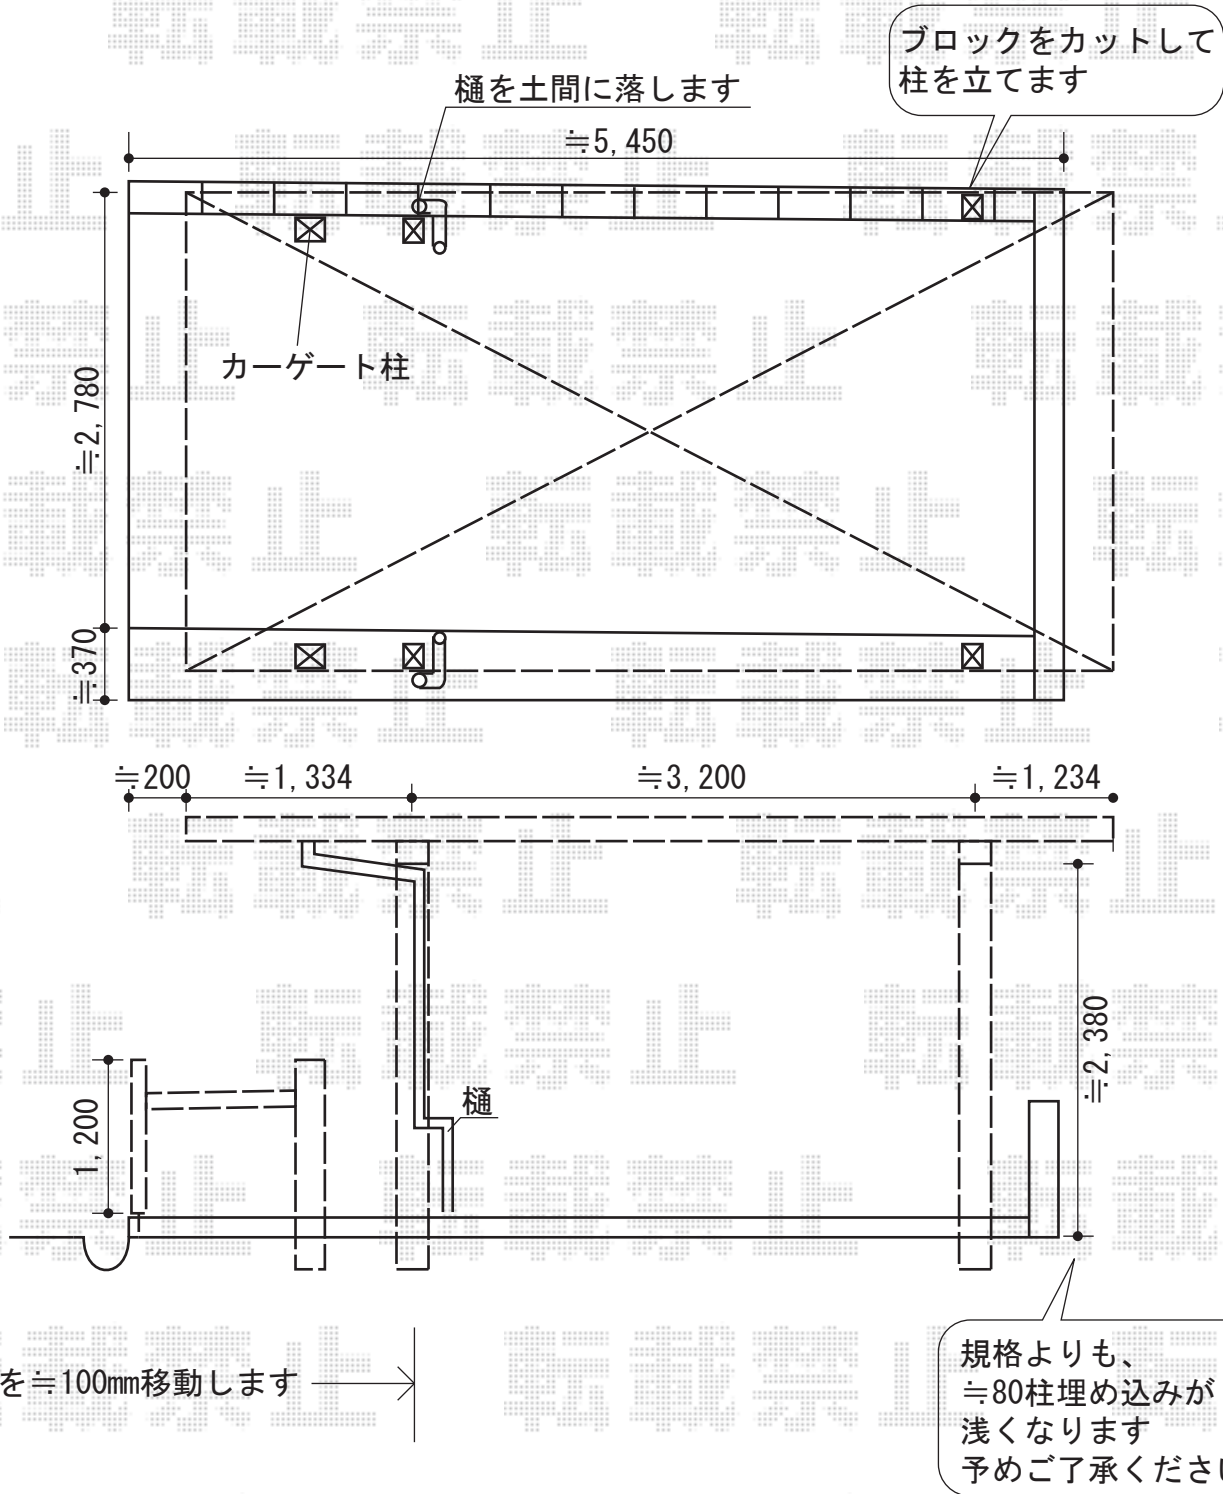

レイナワンポート 積雪～20cm対応  
 間口=3034mm 奥行=5768mm  
 屋根材：熱線遮断ポリカーボネート  
 (アースブルーマット調)  
 柱仕様：ハイルーフ仕様 (有効高 約2,300mm)  
 色：プラチナステン 追加部材：樋部品

エクスラインアップゲート1型 電動タイプ  
 本体寸法 (W×H) : 2800mm×1200mm  
 柱仕様：ハイルーフ仕様  
 色：プラチナステン

現場状況や作図制限により概略図の内容と多少の違いが生じることがございます。  
 施工時は、現場優先とさせて頂きたく思いますので、お立会い頂き、  
 最終のご指示のほど、何卒、宜しくお願い致します。

EX-SHOP  
[HTTP://WWW.EX-SHOP.NET](http://www.ex-shop.net)

担当:角田