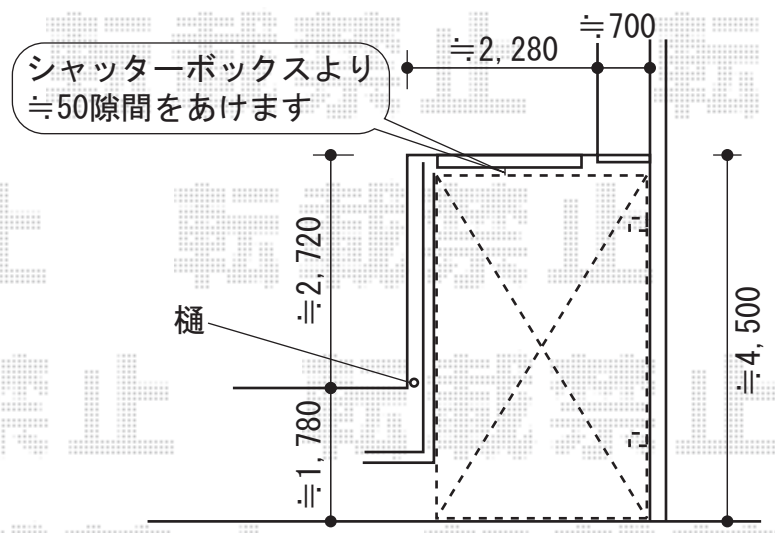

アメリカン1型門扉 両開き（内開き）【特注】
 扉1枚寸法（W×H）：700mm×1000mm
 仕様：柱使用（特注柱・特注落とし棒）
 色：アイボリーホワイト
 錠：シリンダーA錠

柱・落とし棒特注
 （落とし棒は外付けです）

基礎部分はモルタル仕上げとなります

テールポートシグマ 積雪～20cm対応
 間口=2700mm 奥行=5000mm
 屋根材：ポリカーボネート（ブラウン）
 柱仕様：ロング柱23仕様（有効高 約2,300mm）
 色：ホワイト
 オプション：収納式物干し（ロング） 2本入

現場状況や作図制限により概略図の内容と多少の違いが生じることがございます。
 施工時は、現場優先とさせていただきますので、お立会い頂き、
 最終のご指示のほど、何卒、宜しくお願い致します。