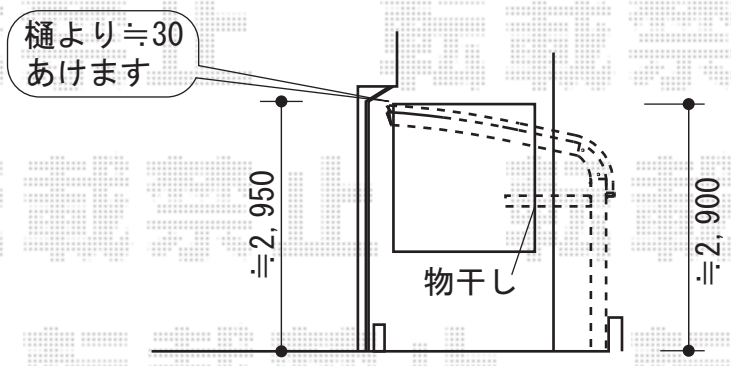

アメリカン1型門扉 両開き（内開き）【特注】
 扉1枚寸法（W×H）：700mm×1000mm
 仕様：柱使用（特注柱・特注落とし棒）
 色：アイボリーホワイト
 錠：シリンダーA錠

柱・落とし棒特注
 （落とし棒は外付けです）

基礎部分はモルタル仕上げとなります

テールポートシグマ 積雪～20cm対応
 間口=2700mm 奥行=5000mm
 屋根材：ポリカーボネート（ブラウン）
 柱仕様：ロング柱23仕様（有効高 約2,300mm）
 色：ホワイト
 オプション：収納式物干し（ロング） 2本入