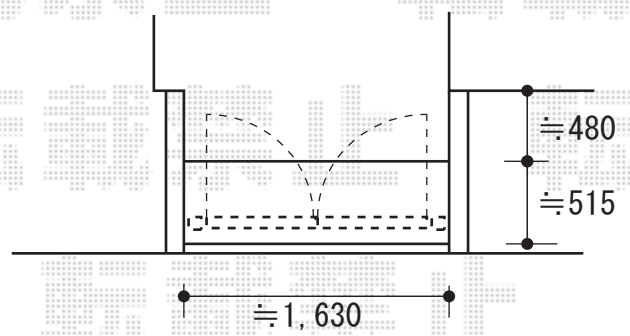

アメリカン1型門扉 両開き（内開き）【特注】
 扉1枚寸法（W×H）：700mm×1000mm
 仕様：柱使用（特注柱・特注落とし棒）
 色：アイボリーホワイト
 錠：シリンダーA錠

柱・落とし棒特注
 （落とし棒は外付けです）

基礎部分はモルタル仕上げとなります

テールポートシグマ 積雪～20cm対応
 間口=2700mm 奥行=5000mm
 屋根材：ポリカーボネート（ブラウン）
 柱仕様：ロング柱23仕様（有効高 約2,300mm）
 色：ホワイト
 オプション：収納式物干し（ロング） 2本入