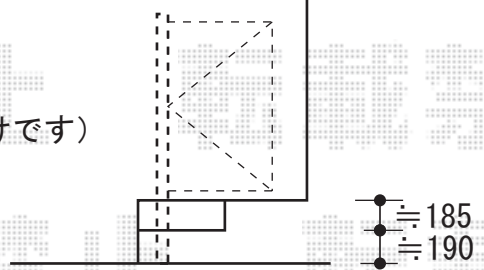

アメリカン1型門扉 両開き（内開き）【特注】
 扉1枚寸法（W×H）：700mm×1000mm
 仕様：柱使用（特注柱・特注落とし棒）
 色：アイボリーホワイト
 錠：シリンダーA錠

柱・落とし棒特注
 （落とし棒は外付けです）

基礎部分はモルタル仕上げとなります

テールポートシグマ 積雪～20cm対応
 間口=2700mm 奥行=5000mm
 屋根材：ポリカーボネート（ブラウン）
 柱仕様：ロング柱23仕様（有効高 約2,300mm）
 色：ホワイト
 オプション：収納式物干し（ロング） 2本入