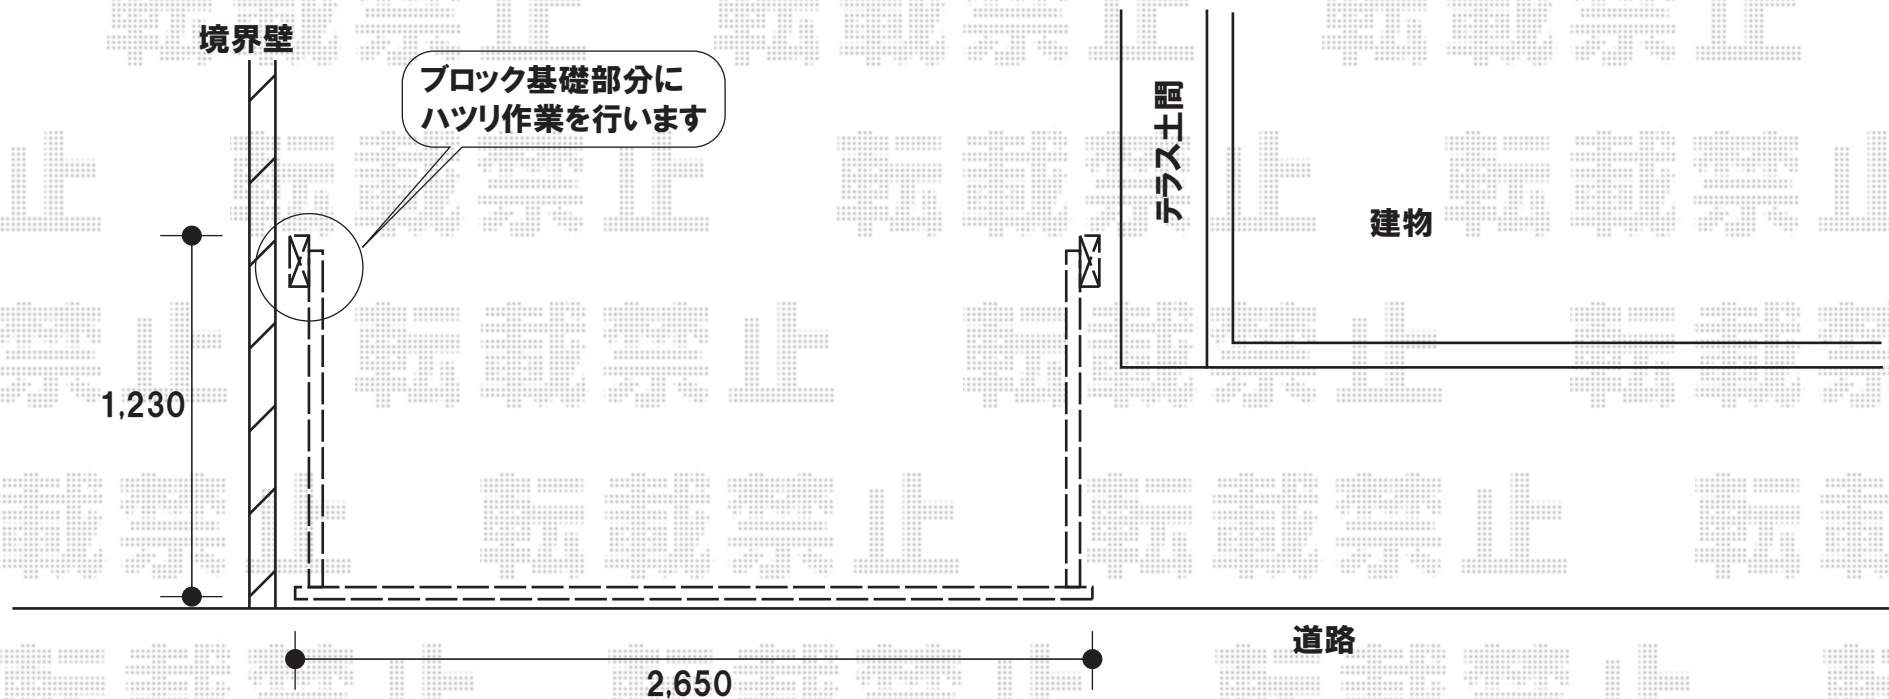

TOEX オーバードアR2型 電動タイプ
幅=2,650mm
高さ=1,200mm
色:マイルドブラック
柱仕様:ハイルーフ仕様
電動タイプ:AC100V結線用柱仕様

現場状況や作図制限により概略図の内容と多少の違いが生じることがございます。
施工時は、現場優先とさせて頂きたく思いますので、お立会い頂き、
最終のご指示のほど、何卒、宜しくお願い致します。

EX-SHOP
HTTP://WWW.EX-SHOP.NET