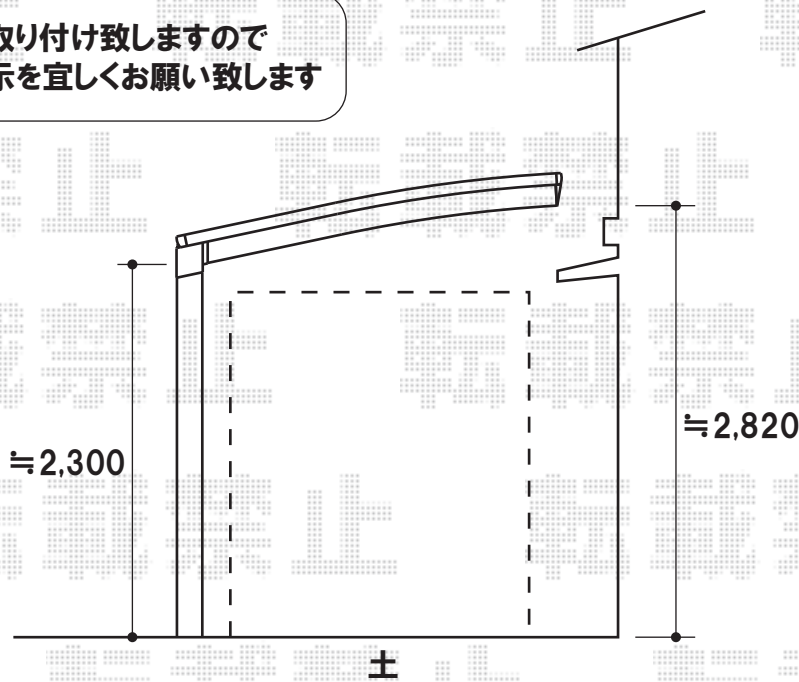

収納式物干しを取り付け致しますので  
取付高さのご指示を宜しくお願い致します

YKKap レイナポート 積雪~20cm対応  
幅=3,000mm  
奥行=5,052mm  
色:グレイ  
屋根材:ポリカーボネート(スモークブラウン)  
柱仕様:ハイルーフ仕様(有効高 約2,300mm)  
オプション:収納式物干しセット2型(グレイ)

現場状況や作図制限により概略図の内容と多少の違いが生じることがございます。  
施工時は、現場優先とさせて頂きたく思いますので、お立会い頂き、  
最終のご指示のほど、何卒、宜しくお願い致します。