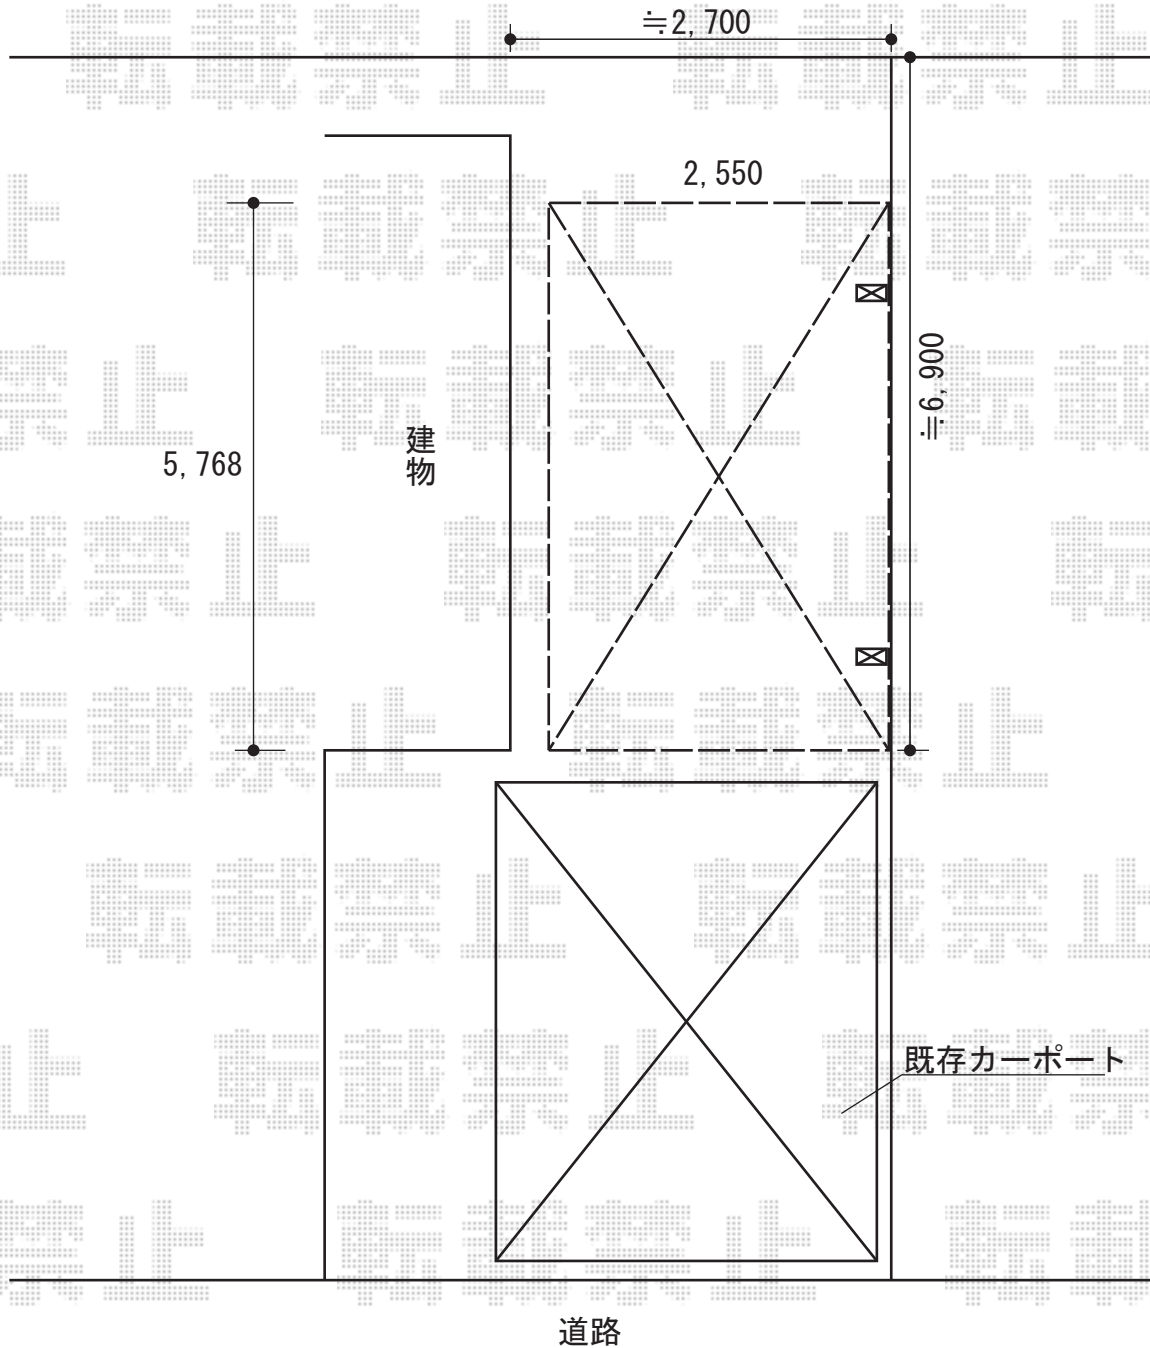

レイナポート 積雪～20cm対応  
間口=2550mm  
奥行=5768mm  
熱線遮断ポリカーボネート（アースブルーマット調）  
標準柱仕様（有効高 約2,000mm）  
色：ブラウン

現場状況や作図制限により概略図の内容と多少の違いが生じることがございます。  
施工時は、現場優先とさせていただきますので、お立会い頂き、  
最終のご指示のほど、何卒、宜しくお願い致します。

EX-SHOP  
HTTP://WWW.EX-SHOP.NET