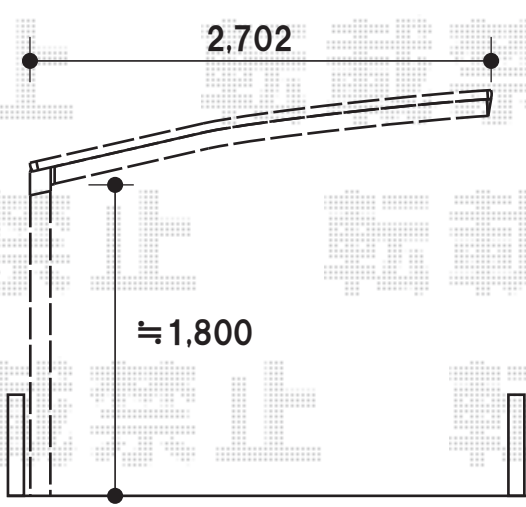

EX-SHOP プレシオスポート
 幅=2,702mm
 奥行=5,052mm
 色:ノーブルステン
 屋根材:熱線遮断ポリカーボネート
 (アースブルーマット調)
 柱仕様:標準柱仕様(有効高 約1,800mm)

現場状況や作図制限により概略図の内容と多少の違いが生じることがございます。
 施工時は、現場優先とさせて頂きたく思いますので、お立会い頂き、
 最終のご指示のほど、何卒、宜しくお願い致します。