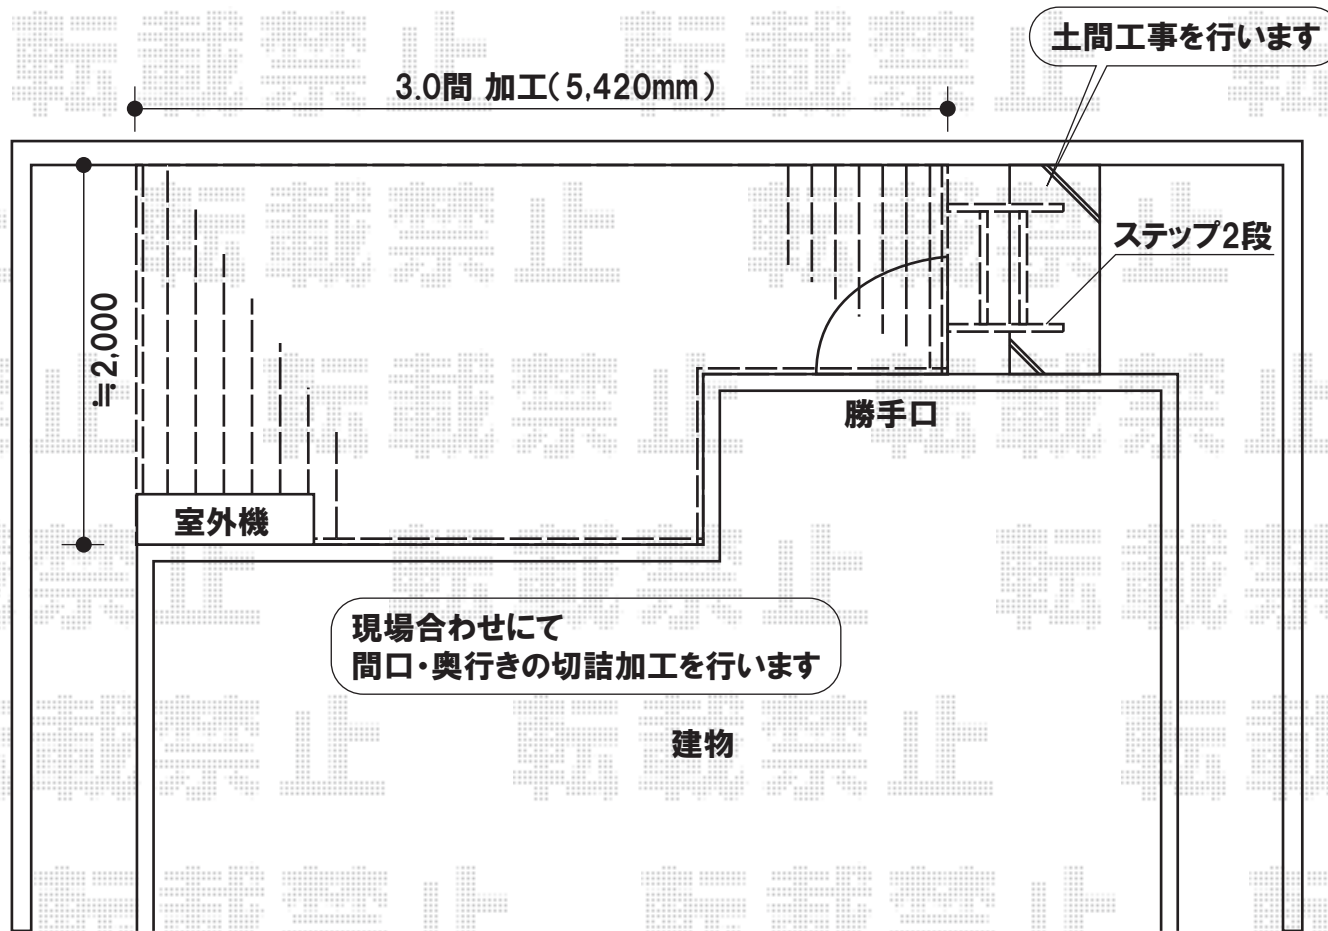

## - お見積5 -

トステム リコステージII 単体  
間口=3.0間(5,420mm)  
出幅=7尺(2,113mm)  
色:ソフトブラウン  
脚:束柱A(調整無し)仕様  
幕板:幕板B(15mm)  
床板:標準床板(縦貼り)  
オプション:ステップ2段

現場状況や作図制限により概略図の内容と多少の違いが生じることがございます。  
施工時は、現場優先とさせて頂きたく思いますので、お立会い頂き、  
最終のご指示のほど、何卒、宜しくお願い致します。