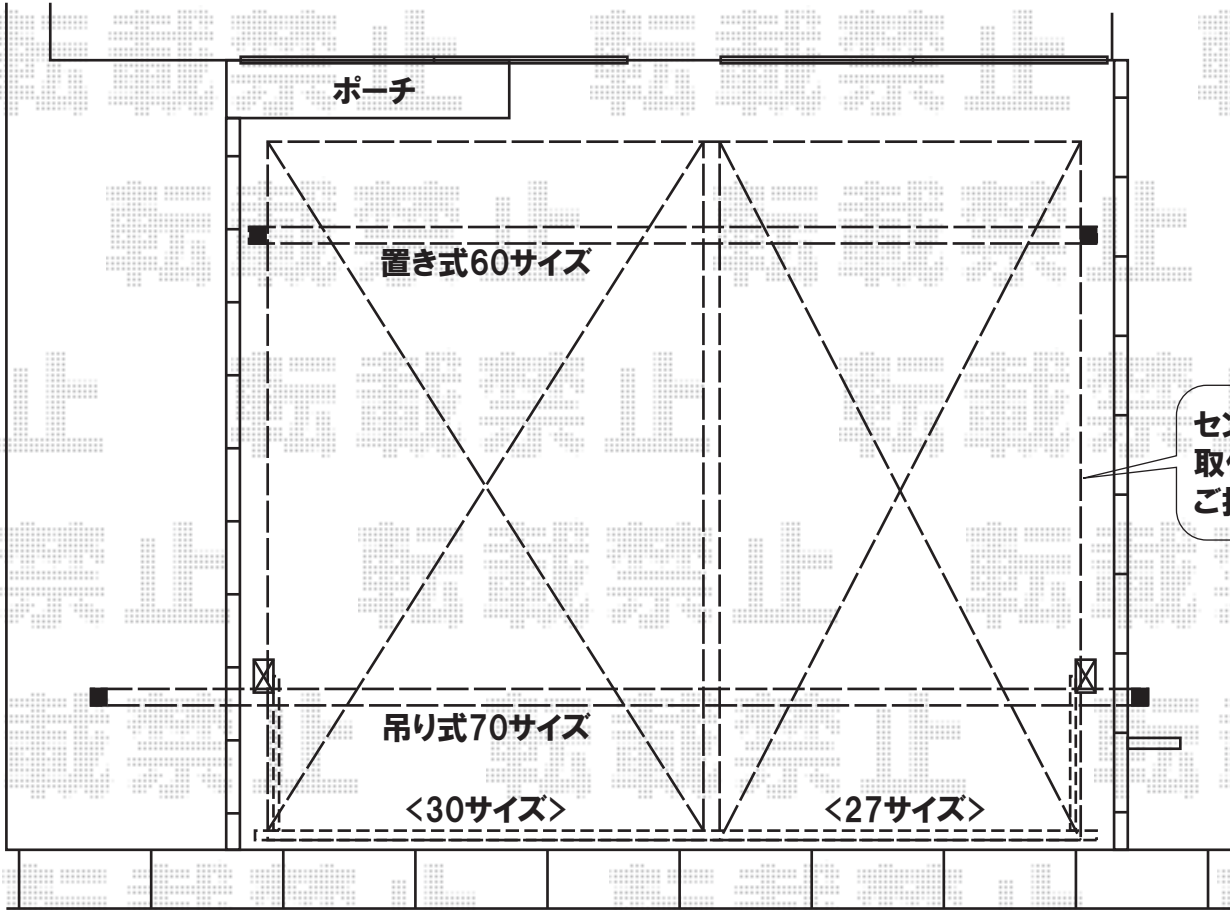

- マルチスクエアの場合 -

間口は、30サイズと27サイズの組合せとなります
屋根の左右の配置、取付位置など、施工当日ご指示を頂けます様、宜しくお願い致します

| | |
|--|--|
| トステム マルチスクエア アール屋根2合掌 ロング柱 屋根ユニット: 5030サイズ(幅3,073mm×奥行5,022mm) 屋根ユニット: 5027サイズ(幅2,773mm×奥行5,022mm) フレームユニット: 吊り式両支持70サイズ(幅7,488mm) フレームユニット: 置き式両支持60サイズ(幅6,548mm) 色: シャイングレー 屋根材: 熱線吸収アクアポリカーボネート(ブルースモーク) 樋仕様: 標準縦樋 | TOEX ワイドオーバードア R1型 電動式 幅=5,950mm 高さ=1,200mm 色: シャイングレー 柱仕様: ハイルーフタイプ 駆動: 2モーター仕様 AC100V結線 リモコン: 2個 |
|--|--|

現場状況や作図制限により概略図の内容と多少の違いが生じることがございます。
施工時は、現場優先とさせて頂きたく思いますので、お立会い頂き、
最終のご指示のほど、何卒、宜しくお願い致します。

EX-SHOP
[HTTP://WWW.EX-SHOP.NET](http://www.ex-shop.net)
 担当: 阿利