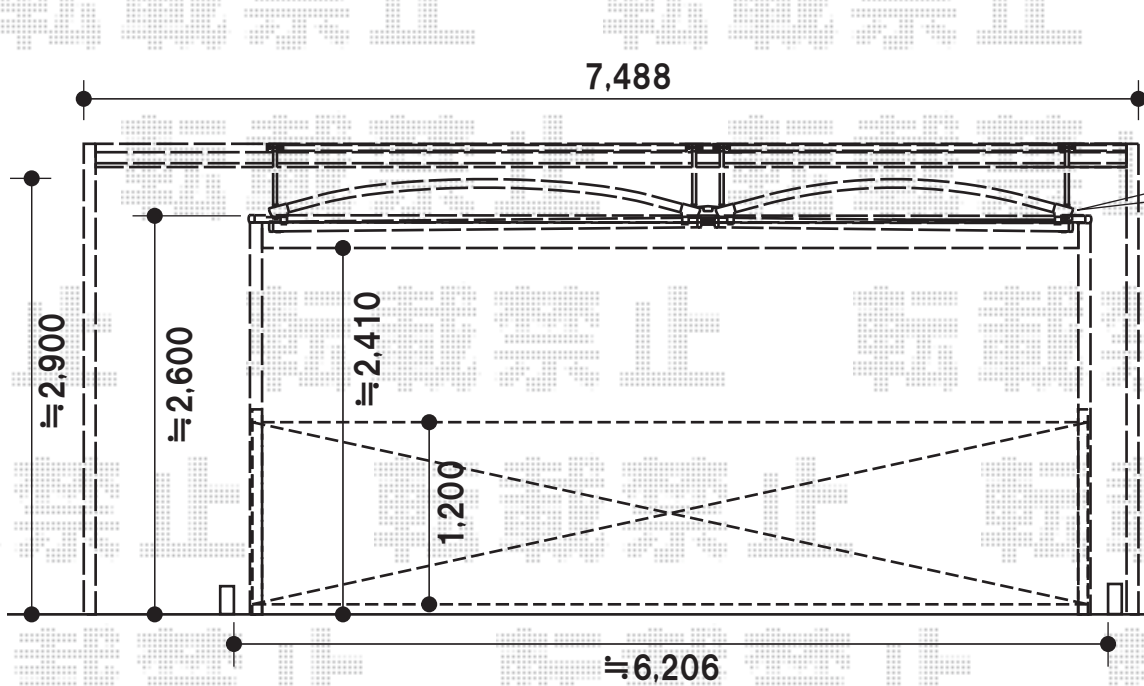

- マルチスクエアの場合 -

間口は、30サイズと27サイズの組合せとなります
屋根の左右の配置、取付位置など、施工当日ご指示を頂けます様、宜しくお願い致します

| | |
|--|--|
| トステム マルチスクエア アール屋根2合掌 ロング柱 屋根ユニット: 5030サイズ(幅3,073mm×奥行5,022mm) 屋根ユニット: 5027サイズ(幅2,773mm×奥行5,022mm) フレームユニット: 吊り式両支持70サイズ(幅7,488mm) フレームユニット: 置き式両支持60サイズ(幅6,548mm) 色: シャイングレー 屋根材: 熱線吸収アクアポリカーボネート(ブルースモーク) 樋仕様: 標準縦樋 | TOEX ワイドオーバードア R1型 電動式 幅=5,950mm 高さ=1,200mm 色: シャイングレー 柱仕様: ハイルーフタイプ 駆動: 2モーター仕様 AC100V結線 リモコン: 2個 |
|--|--|

現場状況や作図制限により概略図の内容と多少の違いが生じることがございます。
施工時は、現場優先とさせて頂きたく思いますので、お立会い頂き、
最終のご指示のほど、何卒、宜しくお願い致します。

EX-SHOP
[HTTP://WWW.EX-SHOP.NET](http://www.ex-shop.net)
 担当: 阿利