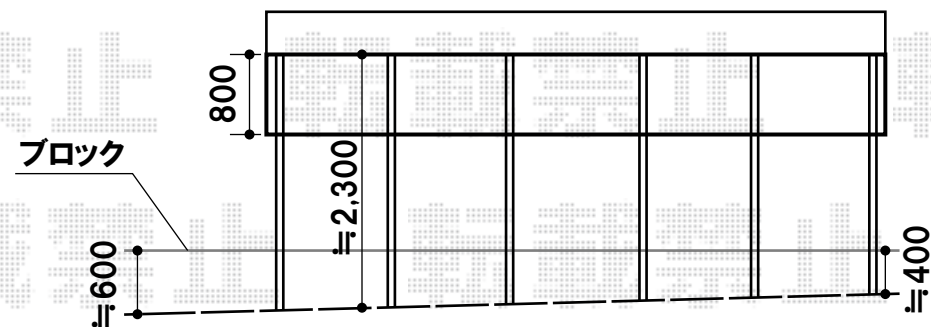

<サイドスクリーン1段>

トステム カーブポートシグマIII ワイド

幅=5,443mm

奥行=5,686mm

色:シャイングレー

屋根材:熱線吸収アクアポリカーボネート(ブルースモーク)

柱仕様:ロング柱23仕様(有効高 約2,300mm)

追加部材:屋根材ホルダー 57用

トステム サイドスクリーン 1段(H800)

パネル材:熱線吸収アクアポリカーボネート(ブルースモーク)

現場状況や作図制限により概略図の内容と多少の違いが生じることがございます。
 施工時は、現場優先とさせていただきますので、お立会い頂き、
 最終のご指示のほど、何卒、宜しくお願い致します。

EX-SHOP

HTTP://WWW.EX-SHOP.NET

担当:上川