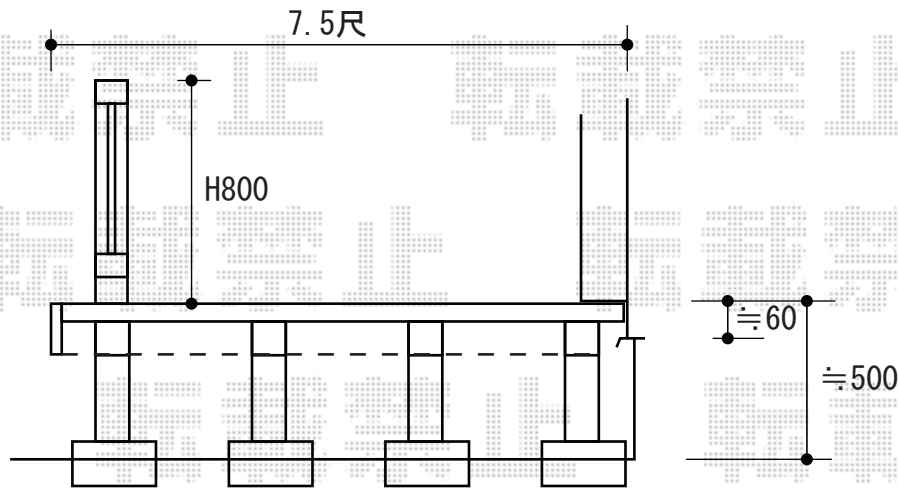

- YKKap リウッドデッキII -

リウッドデッキII 標準

間口=1.5間 (2,784mm)

出幅=7.5尺 (2,305mm)

柱仕様 : KSタイプ (H400~500)

床材 : 縦貼り

色 : サニーブラウン

オプション : リウッドステップ3型Sタイプ (2段)

リウッドデッキフェンス2型 (ラチス格子)

本体 (W×H) : (655mm×700mm) × 3

+ (855mm×700mm) × 1 L型

柱仕様 : 中柱 (T80) × 2、端柱 (T80) × 2、
90° 専用角柱 (T80) × 1

パネル材 : ラチス格子

色 : サニーブラウン

現場状況や作図制限により概略図の内容と多少の違いが生じることがございます。
施工時は、現場優先とさせて頂きたく思いますので、お立会い頂き、
最終のご指示のほど、何卒、宜しくお願い致します。