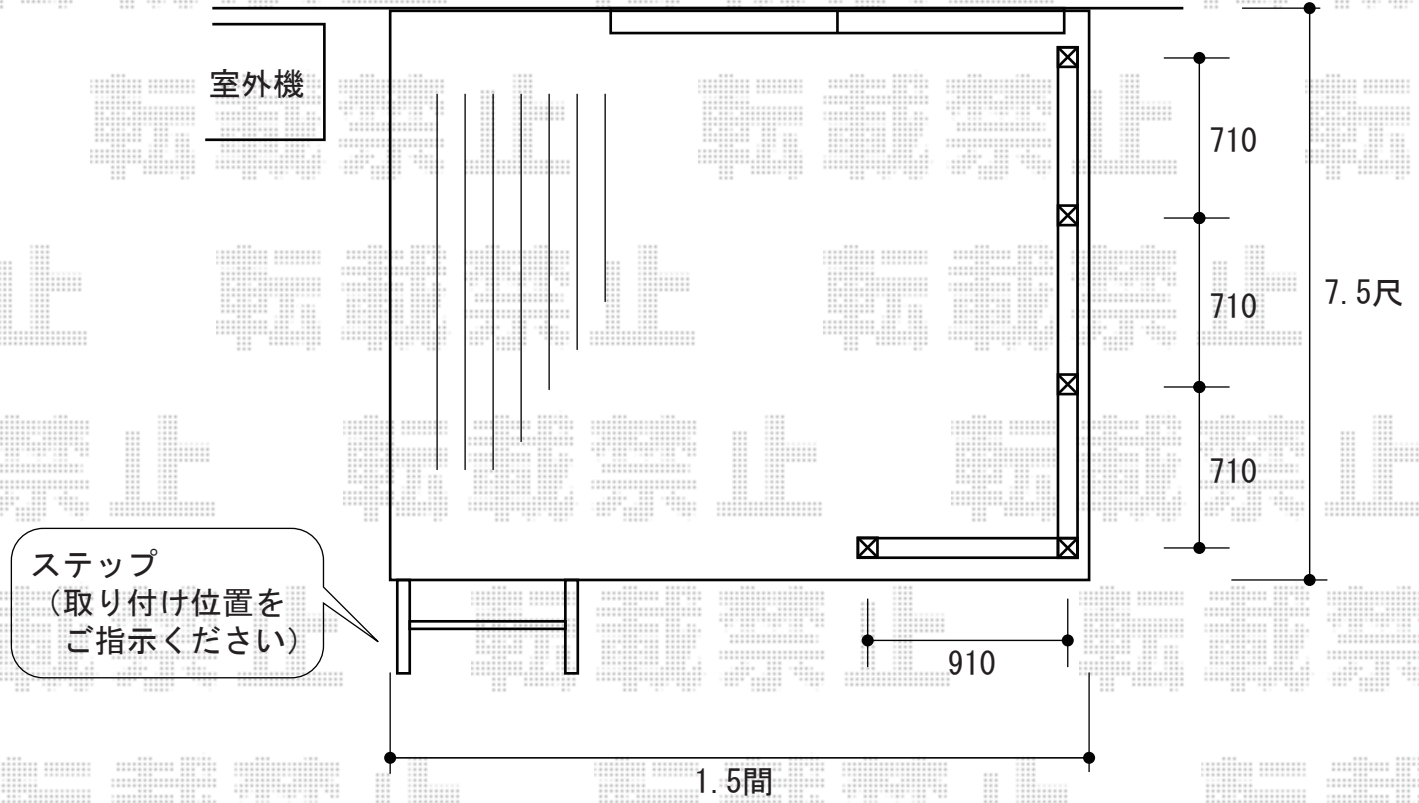

- YKKap リウッドデッキII -

リウッドデッキII 標準

間口=1.5間 (2,784mm)

出幅=7.5尺 (2,305mm)

柱仕様 : KSタイプ (H400~500)

床材 : 縦貼り

色 : サニーブラウン

オプション : リウッドステップ3型Sタイプ (2段)

リウッドデッキフェンス2型 (ラチス格子)

本体 (W×H) : (655mm×700mm) × 3

+ (855mm×700mm) × 1 L型

柱仕様 : 中柱 (T80) × 2、端柱 (T80) × 2、
90° 専用角柱 (T80) × 1

パネル材 : ラチス格子

色 : サニーブラウン

現場状況や作図制限により概略図の内容と多少の違いが生じることがございます。
施工時は、現場優先とさせて頂きたく思いますので、お立会い頂き、
最終のご指示のほど、何卒、宜しくお願い致します。