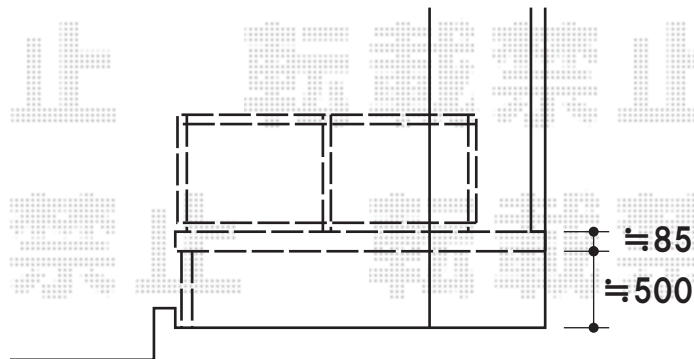

既存表札の取り外し・移設が必要となります  
大変お手数ではございますが、ご手配頂きます様、宜しくお願い致します

ウッドデッキの大引きに位置により、収納蓋の取付場所が若干変更することがございますこと、何卒ご了承くださいます

トステム リコステージII 束柱B(調整有り仕様)  
間口=4.0間(7,260mm)  
出幅=12尺(3,633mm)  
柱仕様:束柱B(調整有り仕様)  
幕板:幕板A(厚)  
床板:縦貼り・標準床板  
色:ライトベージュ  
オプション:収納蓋  
柱仕様:床板縦切り用インナー材セット

トステム リコステージII 収納蓋  
-----  
トステム リコステージII デッキフェンス  
幅=1,200mm(1スパン)  
高さ=1,000mm  
パネル:フラットラチスパネル [粗目タイプ]  
色:ライトベージュ  
柱仕様:ベースプレート仕様  
追加部材:コーナー部キャップ

現場状況や作図制限により概略図の内容と多少の違いが生じることがございます。  
施工時は、現場優先とさせて頂きたく思いますので、お立会い頂き、  
最終のご指示のほど、何卒、宜しくお願い致します。