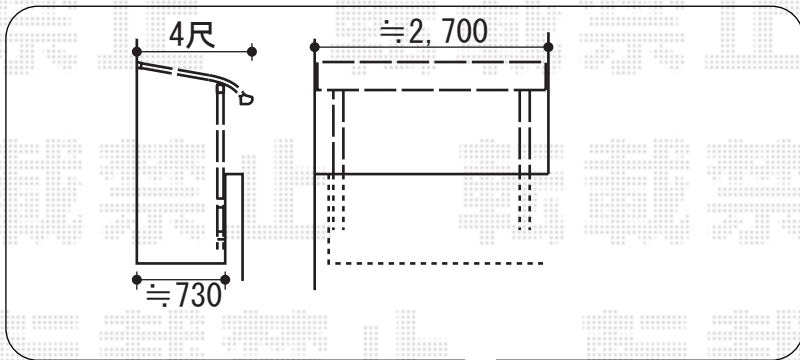

ライザーテラスⅡ R型 単体 屋根タイプ

間口=関東1.5間 出幅=4尺 (1,185mm)

色：シャイングレー

屋根材：ポリカーボネート (ブラウン)

柱仕様：柱奥行移動タイプ

オプション：吊り下げ物干し (ワイド) 標準 2本入、
吊り下げ物干し取り付け 2本入

道路

≒2,515~≒2,630

≒9,840

玄関

バルコニー屋根

現場状況や作図制限により概略図の内容と多少の違いが生じることがございます。
施工時は、現場優先とさせて頂きたく思いますので、お立会い頂き、
最終のご指示のほど、何卒、宜しくお願い致します。

EX-SHOP
HTTP://WWW.EX-SHOP.NET

担当:角田

全ての著作権は、エクスショップに帰属します。当社とのお取引目的外の使用・複製・転載禁止となっております。