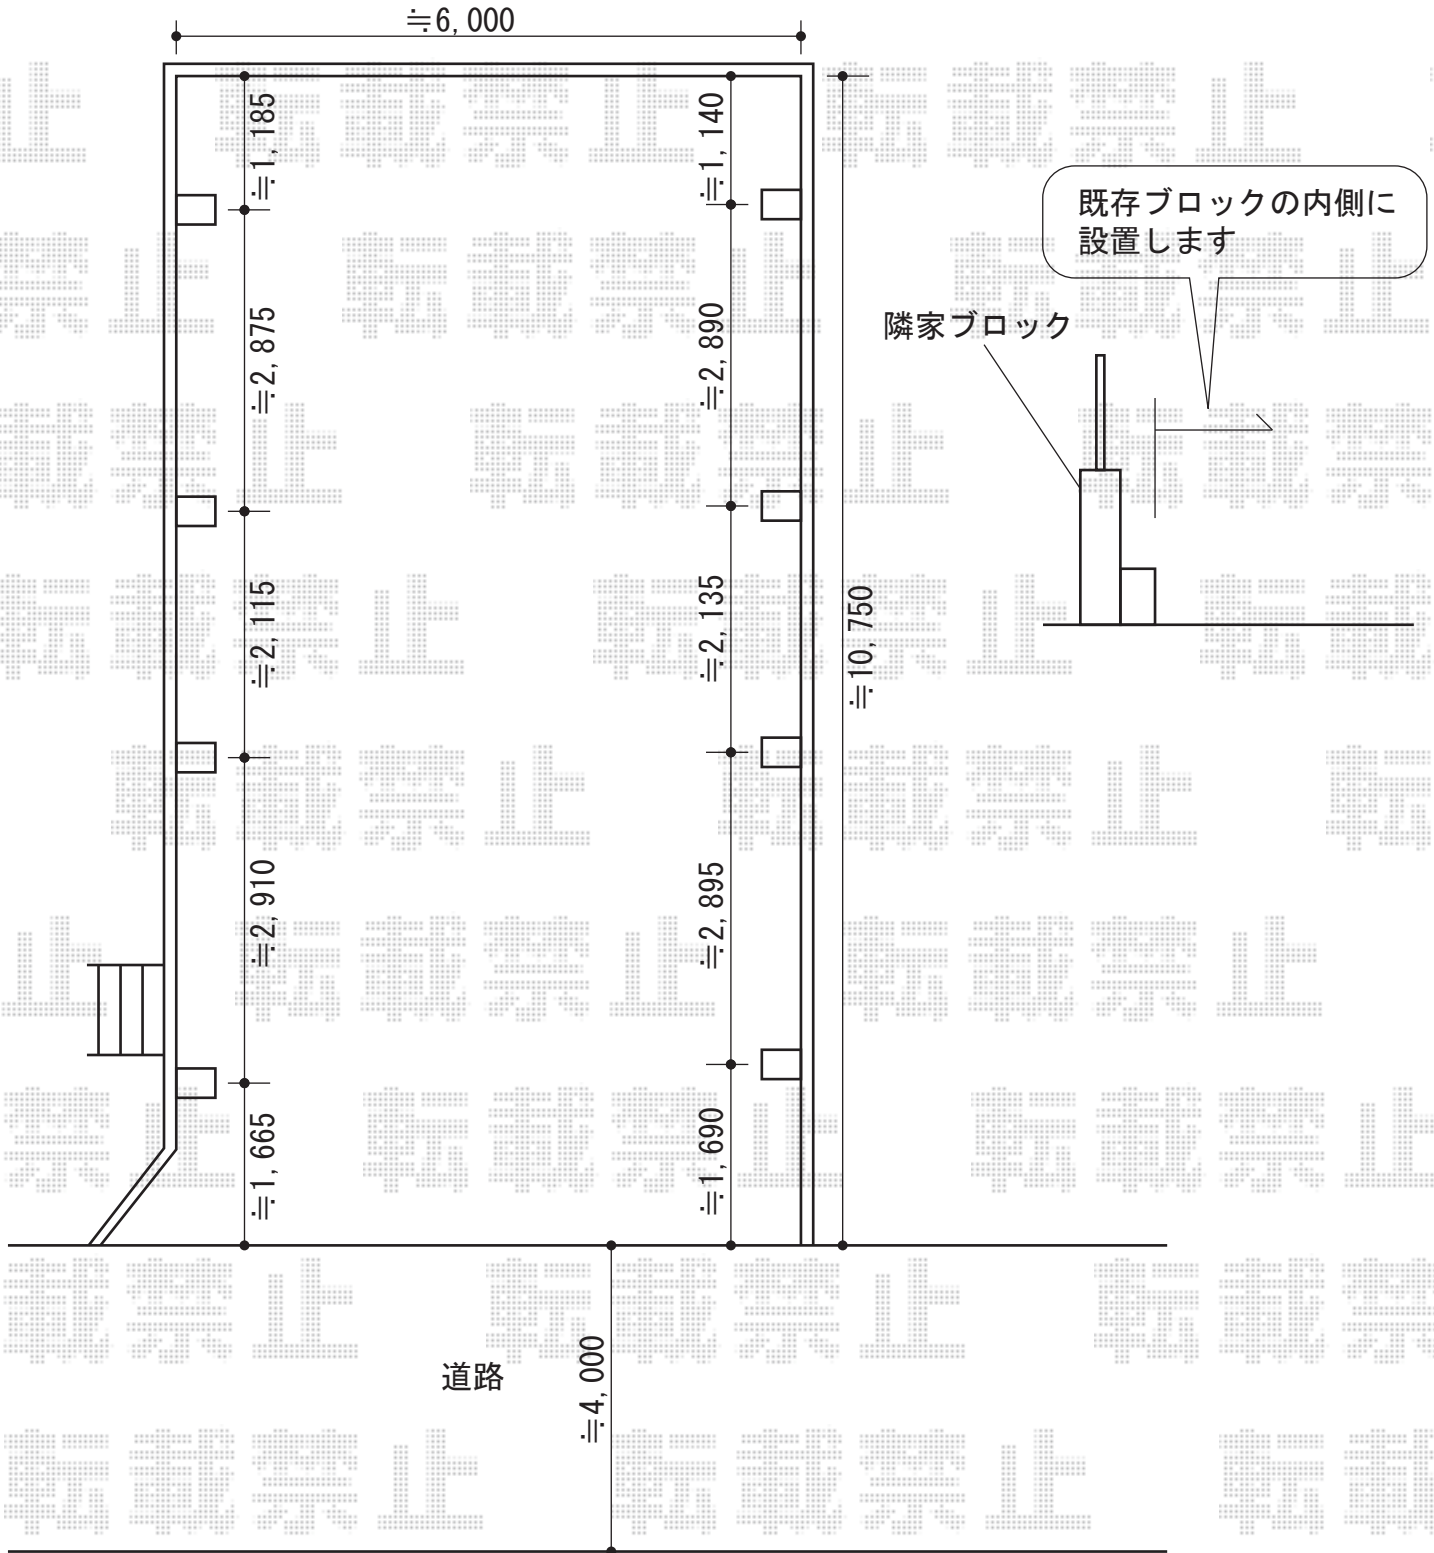

レイナツインポート 縦連棟 積雪~20cm対応  
 間口=5983mm 奥行=5052mm  
 屋根材：熱線遮断ポリカーボネート  
 (アースブルーマット調)  
 柱仕様：ハイルーフ仕様 (有効高 約2,355mm)  
 色：ブラウン

現場状況や作図制限により概略図の内容と多少の違いが生じることがございます。  
 施工時は、現場優先とさせて頂きたく思いますので、お立会い頂き、  
 最終のご指示のほど、何卒、宜しくお願い致します。