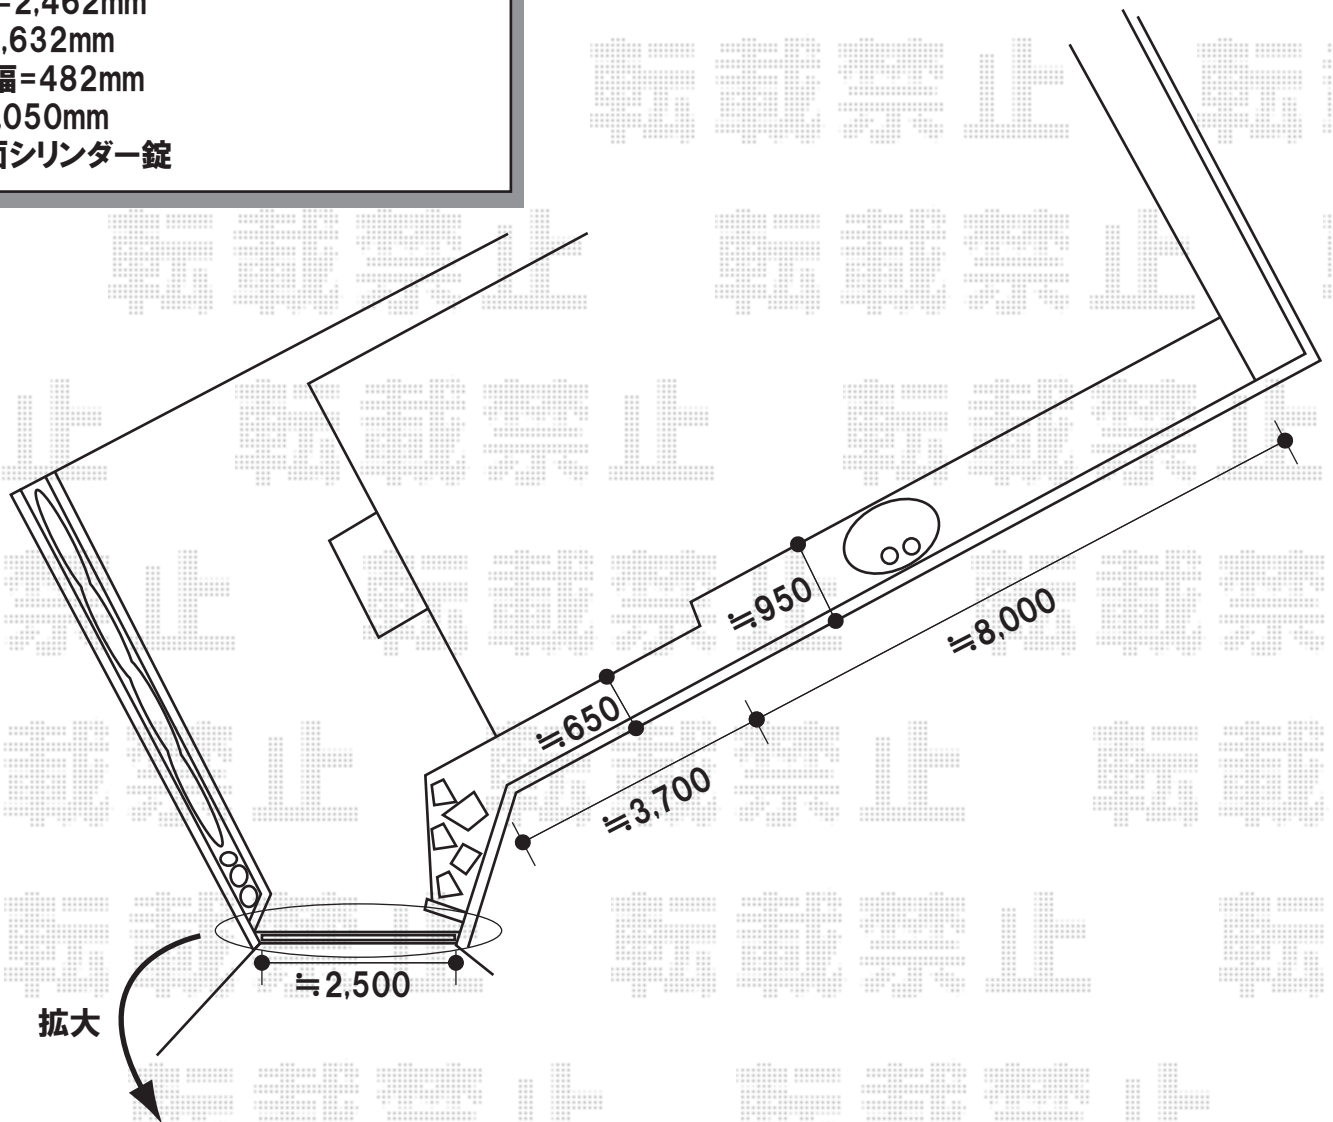

TOEX
 アルシャインM型 Aタイプ ノンレール 片開き
 開口幅=2,462mm
 全幅=2,632mm
 たたみ幅=482mm
 高さ=1,050mm
 錠:両面シリンダー錠

現場状況や作図制限により概略図の内容と多少の違いが生じることがございます。
 施工時は、現場優先とさせて頂きたく思いますので、お立会い頂き、
 最終のご指示のほど、何卒、宜しくお願い致します。

EX-SHOP
[HTTP://WWW.EX-SHOP.NET](http://www.ex-shop.net)