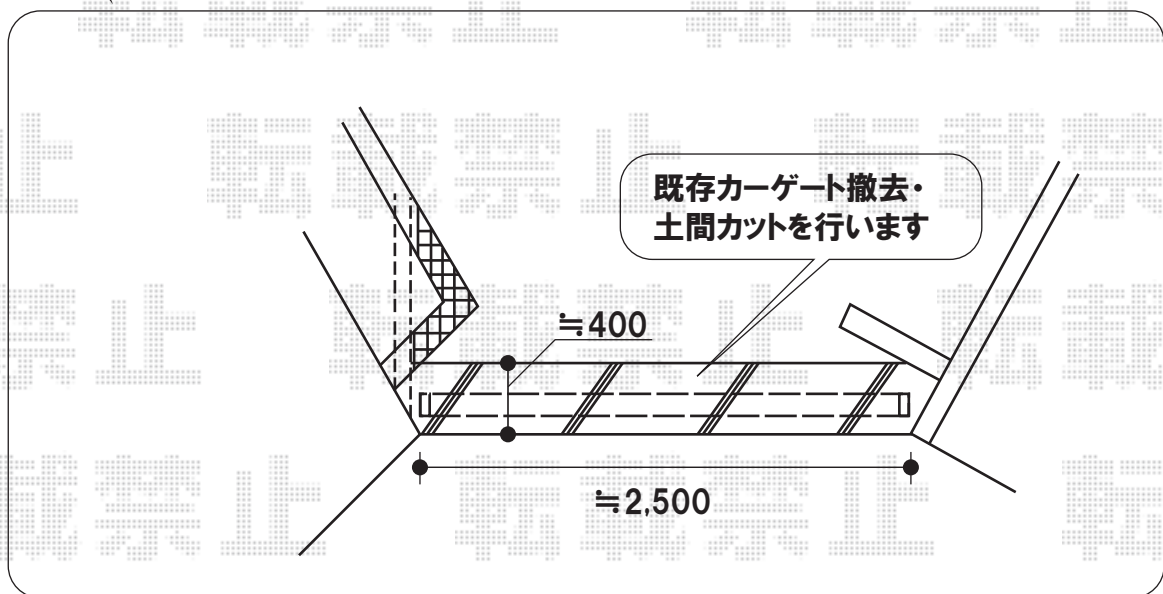

TOEX
 アルシャインM型 Aタイプ ノンレール 片開き
 開口幅=2,462mm
 全幅=2,632mm
 たたみ幅=482mm
 高さ=1,050mm
 錠:両面シリンダー錠

現場状況や作図制限により概略図の内容と多少の違いが生じることがございます。
 施工時は、現場優先とさせて頂きたく思いますので、お立会い頂き、
 最終のご指示のほど、何卒、宜しくお願い致します。

EX-SHOP
[HTTP://WWW.EX-SHOP.NET](http://www.ex-shop.net)