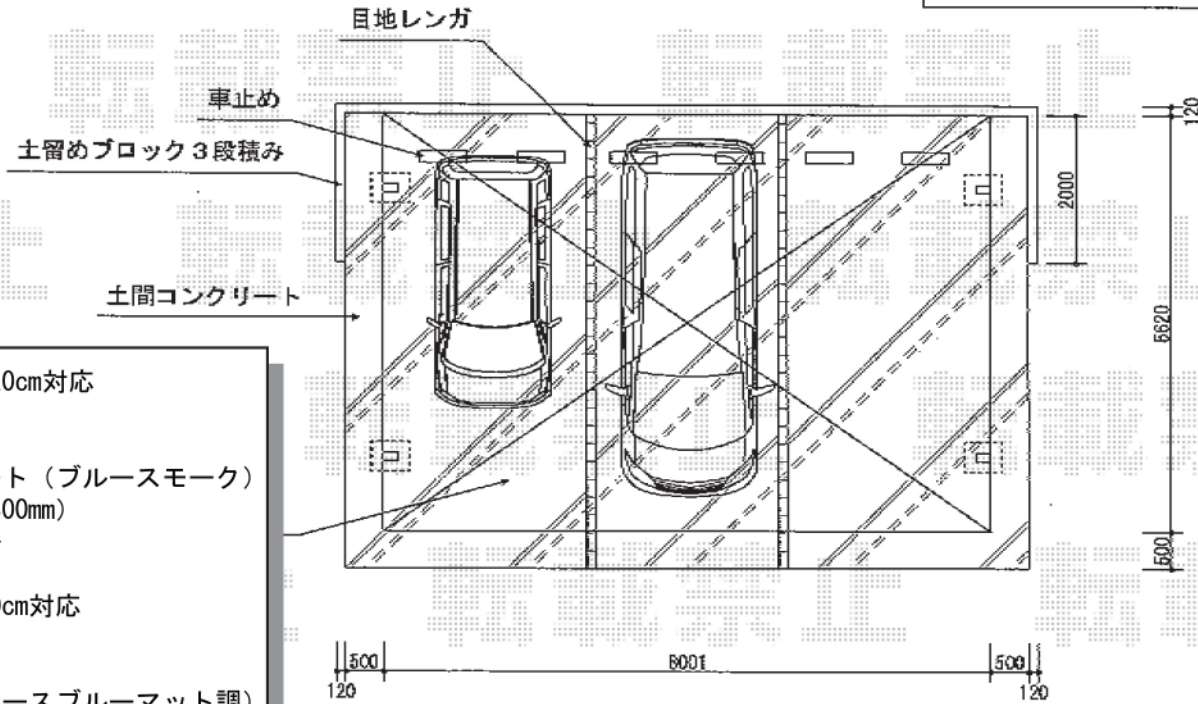

※ 車庫奥部、高低差がある為、ブロックにて土留め

トステム リベルポートシグマ 積雪~20cm対応  
幅=8,001mm 奥行=5,620mm  
色：お色をお選びください  
屋根材：熱線吸収アクアポリカーポネート（ブルースモーク）  
柱仕様：ロング柱23仕様（有効高 約2,300mm）  
メーカー希望小売価格： ¥1,135,800.-

YKKap レイナトリプルポート 積雪~20cm対応  
幅=8,000mm 奥行=5,768mm  
色：お色をお選びください  
屋根材：熱線遮断ポリカーポネート（アースブルーマット調）  
柱仕様：ハイルーフ仕様（有効高 約2,300mm）  
メーカー希望小売価格： ¥1,189,000.-