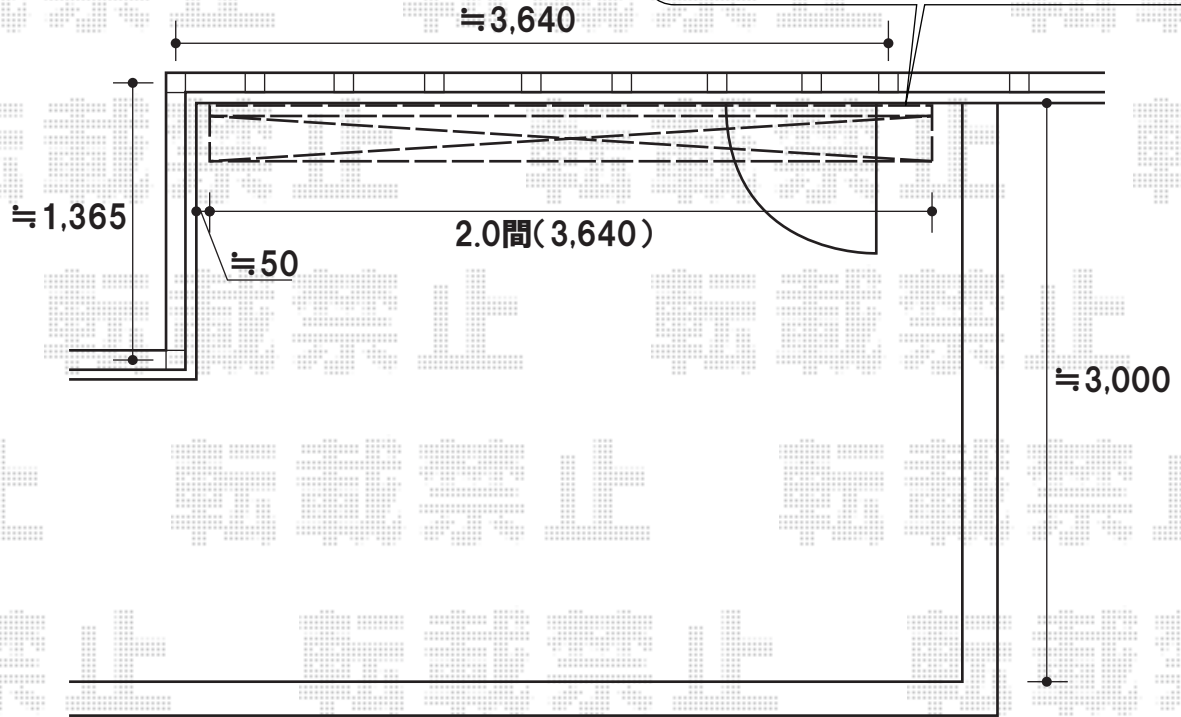

躯体内下地位置の関係上、強度を増すため、ベースプレートの取り付けを行います

既存照明の移設が必要となりますが大変お手数ではございますが、ご手配を宜しくお願い致します

トステム 彩鳥 CR型 ボックスタイプ 手動式
間口=2.0間(3,640mm)
出幅=2,000mm
色:シャイングレー
キャンバス地:アクリル(ネイビーブルー)
スクリーン:ネイビーブルー
駆動:手動式/外観右駆動
クランハンドル:L=1500
追加部材:ベースプレート

現場状況や作図制限により概略図の内容と多少の違いが生じることがございます。施工時は、現場優先とさせて頂きたく思いますので、お立会い頂き、最終のご指示のほど、何卒、宜しくお願い致します。

EX-SHOP
HTTP://WWW.EX-SHOP.NET

担当:杉山