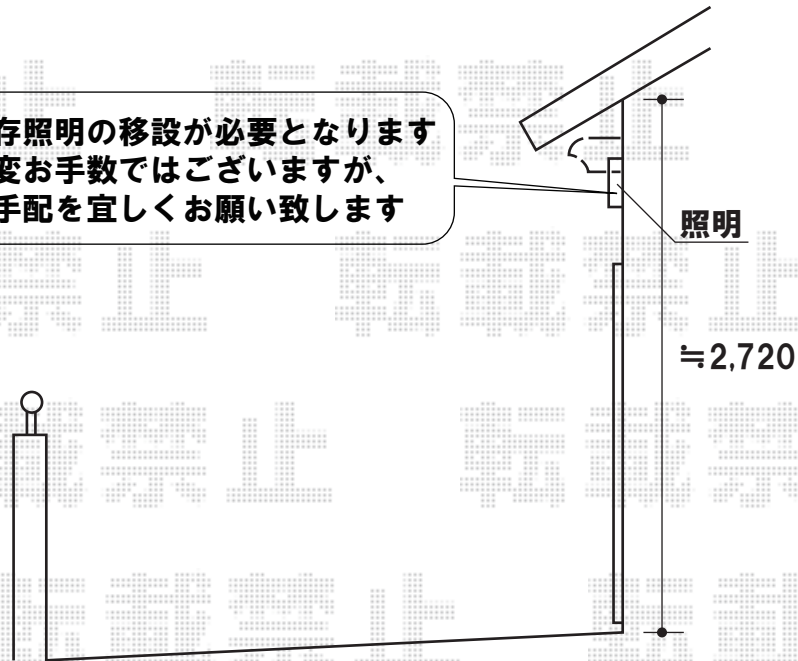

躯体内下地位置の関係上、強度を増すため、ベースプレートの取り付けを行います

既存照明の移設が必要となりますが大変お手数ではございますが、ご手配を宜しくお願い致します

トステム 彩鳥 CR型 ボックスタイプ 手動式
間口=2.0間(3,640mm)
出幅=2,000mm
色:シャイングレー
キャンバス地:アクリル(ネイビーブルー)
スクリーン:ネイビーブルー
駆動:手動式/外観右駆動
クランハンドル:L=1500
追加部材:ベースプレート

現場状況や作図制限により概略図の内容と多少の違いが生じることがございます。施工時は、現場優先とさせて頂きたく思いますので、お立会い頂き、最終のご指示のほど、何卒、宜しくお願い致します。

EX-SHOP
HTTP://WWW.EX-SHOP.NET

担当:杉山